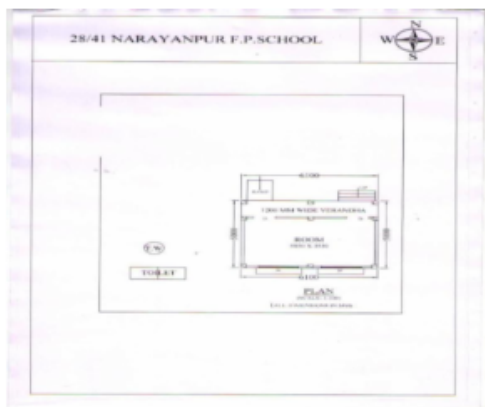

নির্বাচক নিবন্ধন আধিকারিকের স্বাক্ষর

Nazri Naksha

Google Map View

Polling Station Building Front View

Polling Station Front View

Cad View

Key MAP View

বিধানসভা নির্বাচনকেন্দ্রের নং, নাম : 28-চোপড়া
ভাগ নং, নাম : 1-গোয়াবাড়ী(আংশিক)