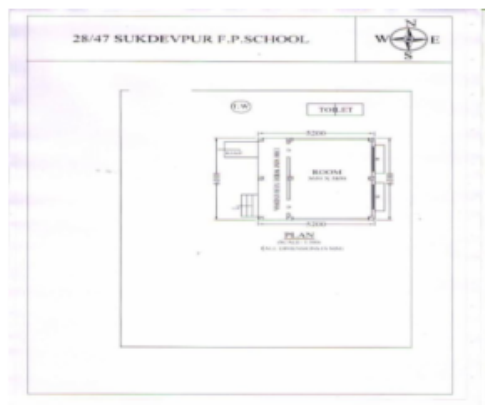

নির্বাচক নিবন্ধন আধিকারিকের স্বাক্ষর

Nazri Naksha

Google Map View

Polling Station Building Front View

Polling Station Front View

Cad View

Key MAP View

1	JGJ5111984	নাম : রাজু দে সরকার পিতার নাম: রামপ্রসাদ দে সরকার বাড়ির নং : এন0182 বয়স : 36 লিঙ্গ : পুরুষ	ফটো উপলব্ধ	2	TQF1824754	নাম : মনোজ কুমার সিংহ পিতার নাম: নরেন্দ্র নাথ সিংহ বাড়ির নং : এন0034 বয়স : 26 লিঙ্গ : পুরুষ	ফটো উপলব্ধ	3	TQF1824820	নাম : বিশ্বনাথ সিংহ পিতার নাম: তরণি সিংহ বাড়ির নং : এন0013 বয়স : 26 লিঙ্গ : পুরুষ	ফটো উপলব্ধ
4	TQF2490092	নাম : রাহুল ওরৌ পিতার নাম: পস ওরৌ বাড়ির নং : রু45 বয়স : 21 লিঙ্গ : পুরুষ	ফটো উপলব্ধ	5	JGJ5112305	নাম : অনিতা সিংহ স্বামীর নাম: রমেন্দ্র নাথ সিংহ বাড়ির নং : 00187 বয়স : 40 লিঙ্গ : মহিলা	ফটো উপলব্ধ	6	TQF0930156	নাম : জনাক কবির পিতার নাম: ভবেন বর্মান বাড়ির নং : এন0038 বয়স : 36 লিঙ্গ : পুরুষ	ফটো উপলব্ধ
7	TQF1482983	নাম : দিপালী বর্মা স্বামীর নাম: জোনাক বর্মান বাড়ির নং : এন0039 বয়স : 36 লিঙ্গ : মহিলা	ফটো উপলব্ধ	8	JGJ5112057	নাম : রমেন সিংহ পিতার নাম: মহন সিংহ বাড়ির নং : এন0187 বয়স : 38 লিঙ্গ : পুরুষ	ফটো উপলব্ধ	9	JGJ5112065	নাম : গনা সিংহ স্বামীর নাম: সুশেন সিংহ বাড়ির নং : n0262 বয়স : 39 লিঙ্গ : মহিলা	ফটো উপলব্ধ
10	JGJ5112222	নাম : তোপতি সিংহ স্বামীর নাম: বৈশাণ্ড সিংহ বাড়ির নং : এন0013 বয়স : 53 লিঙ্গ : মহিলা	ফটো উপলব্ধ	11	TQF1652585	নাম : সুচিতা সিংহ স্বামীর নাম: অশোক সিংহ বাড়ির নং : এন0034 বয়স : 29 লিঙ্গ : মহিলা	ফটো উপলব্ধ	12	JGJ4841185	নাম : সুশিলা সিংহ স্বামীর নাম: রবীন্দ্রনাথ সিংহ বাড়ির নং : এন0191 বয়স : 42 লিঙ্গ : মহিলা	ফটো উপলব্ধ
13	WB/04/027/096205	নাম : রামপ্রসাদ দে সরকার পিতার নাম: গোপাল দে সরকার বাড়ির নং : এন00145 বয়স : 73 লিঙ্গ : পুরুষ	ফটো উপলব্ধ	14	TQF1298835	নাম : সন্ধ্যামনি কবির পিতার নাম: উপেন বর্মান বাড়ির নং : এন0053 বয়স : 30 লিঙ্গ : মহিলা	ফটো উপলব্ধ	15	TQF0930164	নাম : নিরতী সরকার স্বামীর নাম: রাজু দে সরকার বাড়ির নং : এন0147 বয়স : 34 লিঙ্গ : মহিলা	ফটো উপলব্ধ
16	TQF1652379	নাম : লতা সিংহ স্বামীর নাম: নীলেশ সিংহ বাড়ির নং : এন0037 বয়স : 29 লিঙ্গ : মহিলা	ফটো উপলব্ধ	17	WB/04/027/096484	নাম : অশিলাল সিংহ পিতার নাম: ডলো সিংহ বাড়ির নং : এন0190 বয়স : 56 লিঙ্গ : পুরুষ	ফটো উপলব্ধ	18	JGJ5112107	নাম : বিজয় সিংহ পিতার নাম: রবীন্দ্র নাথ সিংহ বাড়ির নং : এন0014 বয়স : 40 লিঙ্গ : পুরুষ	ফটো উপলব্ধ
19	TQF1298827	নাম : স্বপ্না সিংহ পিতার নাম: রবীন্দ্র নাথ সিংহ বাড়ির নং : এন0012 বয়স : 30 লিঙ্গ : পুরুষ	ফটো উপলব্ধ	20	JGJ4365771	নাম : স্বপ্না সিংহ স্বামীর নাম: চারু চন্দ্র সিংহ বাড়ির নং : এন0197 বয়স : 43 লিঙ্গ : মহিলা	ফটো উপলব্ধ	21	TQF0930149	নাম : প্রফুল্ল সিংহ পিতার নাম: নীলেশ সিংহ বাড়ির নং : এন0188 বয়স : 30 লিঙ্গ : পুরুষ	ফটো উপলব্ধ
22	TQF2170892	নাম : সরলা সিংহ পিতার নাম: দয়া সিংহ বাড়ির নং : n0206 বয়স : 25 লিঙ্গ : মহিলা	ফটো উপলব্ধ	23	TQF2171023	নাম : সুরোজ কুমার সিংহ পিতার নাম: বিমল কুমার সিংহ বাড়ির নং : n0214 বয়স : 24 লিঙ্গ : পুরুষ	ফটো উপলব্ধ	24	TQF2172245	নাম : মালতী সিংহ স্বামীর নাম: গণেশ সিংহ বাড়ির নং : n0216 বয়স : 27 লিঙ্গ : মহিলা	ফটো উপলব্ধ
25	TQF1143999	নাম : অনজনা সিংহ পিতার নাম: কার্তিক চন্দ্র সিংহ বাড়ির নং : 00213 বয়স : 32 লিঙ্গ : মহিলা	ফটো উপলব্ধ	26	JGJ4365839	নাম : শিনো সিংহ স্বামীর নাম: বিরেন সিংহ বাড়ির নং : এন0168 বয়স : 44 লিঙ্গ : মহিলা	ফটো উপলব্ধ	27	TQF2370062	নাম : ললিতা সিংহ স্বামীর নাম: বৈদ্যনাথ সিংহ বাড়ির নং : রু56 বয়স : 27 লিঙ্গ : মহিলা	ফটো উপলব্ধ
28	TQF2171296	নাম : বৈদ্যনাথ সিংহ পিতার নাম: কানাই লাল সিংহ বাড়ির নং : n0043 বয়স : 27 লিঙ্গ : পুরুষ	ফটো উপলব্ধ	29	TQF2172393	নাম : রুমা সিংহ স্বামীর নাম: রসিত সিংহ বাড়ির নং : n0210 বয়স : 27 লিঙ্গ : মহিলা	ফটো উপলব্ধ	30	TQF2171577	নাম : কণিকা সিংহ পিতার নাম: দিনেশ সিংহ বাড়ির নং : n0186 বয়স : 24 লিঙ্গ : মহিলা	ফটো উপলব্ধ