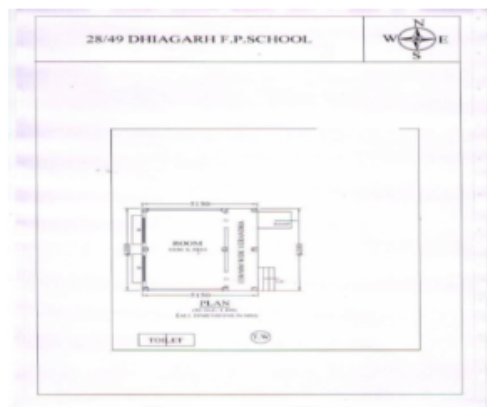

নির্বাচক নিবন্ধন আধিকারিকের স্বাক্ষর

Nazri Naksha

Google Map View

Polling Station Building Front View

Polling Station Front View

Cad View

Key MAP View

| | | | | | |
|--|--------------------------|---|--------------------------|---|--------------------------|
| 1 নাম : অলিগন স্বামীর নাম: ইদ্রিস আলী বাড়ির নং : 0009 বয়স : 33 লিঙ্গ : মহিলা | TQF1518380 ফটো উপলব্ধ | 2 নাম : সমির হক পিতার নাম: পেশ মোহাম্মদ বাড়ির নং : এন0102 বয়স : 26 লিঙ্গ : পুরুষ | TQF1824903 ফটো উপলব্ধ | 3 নাম : সরজুল হক পিতার নাম: ইজার মহঃ বাড়ির নং : n0039 বয়স : 33 লিঙ্গ : পুরুষ | JGJ4843660 ফটো উপলব্ধ |
| 4 নাম : হেমেদা খাতুন স্বামীর নাম: আবুল হুসেন বাড়ির নং : n0019 বয়স : 30 লিঙ্গ : মহিলা | JGJ5114061 ফটো উপলব্ধ | 5 নাম : আসিরুল হক পিতার নাম: বাহারুদদিন বাড়ির নং : 50 বয়স : 31 লিঙ্গ : পুরুষ | TQF1184340 ফটো উপলব্ধ | 6 নাম : জরিফুল নিশা স্বামীর নাম: জব্বার মোহাম্মদ বাড়ির নং : 0032 বয়স : 27 লিঙ্গ : মহিলা | TQF2369817 ফটো উপলব্ধ |
| 7 নাম : মনজুর আলম পিতার নাম: তাফেজুল হক বাড়ির নং : এন0017 বয়স : 23 লিঙ্গ : পুরুষ | TQF2290369 ফটো উপলব্ধ | 8 নাম : রেহেনা বেগম স্বামীর নাম: ইমা মুদ্দিন বাড়ির নং : n0002 বয়স : 29 লিঙ্গ : মহিলা | TQF1808336 ফটো উপলব্ধ | 9 নাম : জেলোখা খাতুন স্বামীর নাম: আব্দুল হক বাড়ির নং : n0032 বয়স : 42 লিঙ্গ : মহিলা | JGJ5114111 ফটো উপলব্ধ |
| 10 নাম : সুবান আলি পিতার নাম: হাসিবুর রহমান বাড়ির নং : এন0024 বয়স : 26 লিঙ্গ : পুরুষ | TQF1824986 ফটো উপলব্ধ | 11 নাম : বসিরুল হক পিতার নাম: সাকিবুদ্দীন বাড়ির নং : n0019 বয়স : 33 লিঙ্গ : পুরুষ | JGJ4843918 ফটো উপলব্ধ | 12 নাম : তাহেনা খাতুন স্বামীর নাম: এনামুল হক বাড়ির নং : 0189 বয়স : 30 লিঙ্গ : মহিলা | TQF2345478 ফটো উপলব্ধ |
| 13 নাম : সরিমন নেসা স্বামীর নাম: সমসের বাড়ির নং : n0028 বয়স : 73 লিঙ্গ : মহিলা | TQF2262277 ফটো উপলব্ধ | 14 নাম : তৈয়বা খাতুন স্বামীর নাম: রেজাবুল হক বাড়ির নং : n0028 বয়স : 27 লিঙ্গ : মহিলা | TQF2177939 ফটো উপলব্ধ | 15 নাম : সেমসা বেগম স্বামীর নাম: জামাল মোহাম্মদ বাড়ির নং : 0021 বয়স : 26 লিঙ্গ : মহিলা | TQF2177897 ফটো উপলব্ধ |
| 16 নাম : চেন বানু স্বামীর নাম: মোহাম্মদ সলমান বাড়ির নং : 003216 বয়স : 31 লিঙ্গ : মহিলা | TQF2487171 ফটো উপলব্ধ | 17 নাম : সুলতান আলী পিতার নাম: নসিরুদ্দীন বাড়ির নং : n0030 বয়স : 42 লিঙ্গ : পুরুষ | TQF1624444 ফটো উপলব্ধ | 18 নাম : তৈয়বা খাতুন স্বামীর নাম: আমিরুল হক বাড়ির নং : এন0038 বয়স : 27 লিঙ্গ : মহিলা | TQF1824911 ফটো উপলব্ধ |
| 19 নাম : ফজলে রুকি পিতার নাম: কামরুল হক বাড়ির নং : n0004 বয়স : 28 লিঙ্গ : পুরুষ | TQF1624410 ফটো উপলব্ধ | 20 নাম : হুসনেরা খাতুন স্বামীর নাম: সরজুল হক বাড়ির নং : n0039 বয়স : 32 লিঙ্গ : মহিলা | TQF0983239 ফটো উপলব্ধ | 21 নাম : রসিদ আলম পিতার নাম: তসিরুদ্দীন বাড়ির নং : n0010 বয়স : 36 লিঙ্গ : পুরুষ | TQF0983734 ফটো উপলব্ধ |
| 22 নাম : হেমদুল রহমান পিতার নাম: আজমুদ্দিন বাড়ির নং : n0027 বয়স : 26 লিঙ্গ : পুরুষ | TQF2174779 ফটো উপলব্ধ | 23 নাম : মহঃ হাসিব আলি পিতার নাম: সেখ সামিম বাড়ির নং : ভাগলপুর খাস বয়স : 20 লিঙ্গ : পুরুষ | TQF2496347 ফটো উপলব্ধ | 24 নাম : মহম্মদ জৈনুদ্দিন পিতার নাম: বুধ মহঃ বাড়ির নং : n0035 বয়স : 64 লিঙ্গ : পুরুষ | TQF2389286 ফটো উপলব্ধ |
| 25 নাম : সামারুদ্দিন পিতার নাম: সপিরুদ্দিন বাড়ির নং : এন0087 বয়স : 30 লিঙ্গ : পুরুষ | TQF1299940 ফটো উপলব্ধ | 26 নাম : আবেদা খাতুন স্বামীর নাম: চান মহম্মদ বাড়ির নং : n0005 বয়স : 50 লিঙ্গ : মহিলা | TQF1983428 ফটো উপলব্ধ | 27 নাম : সাফারুল হক পিতার নাম: মহঃ ফজলুর রহমান বাড়ির নং : n0002 বয়স : 33 লিঙ্গ : পুরুষ | TQF1624402 ফটো উপলব্ধ |
| 28 নাম : রাজাবুল হক পিতার নাম: হাফিজুদ্দিন বাড়ির নং : n0002 বয়স : 24 লিঙ্গ : পুরুষ | TQF2175719 ফটো উপলব্ধ | 29 নাম : নারমিন নেসা স্বামীর নাম: মহঃ কামালুদ্দিন বাড়ির নং : n0011 বয়স : 39 লিঙ্গ : মহিলা | TQF0184176 ফটো উপলব্ধ | 30 নাম : শালেহা স্বামীর নাম: বসিরুদ্দিন বাড়ির নং : n0018 বয়স : 44 লিঙ্গ : মহিলা | JGJ4291274 ফটো উপলব্ধ |