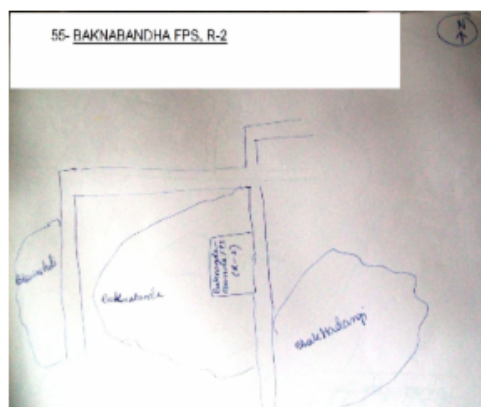

নির্বাচক নিবন্ধন আধিকারিকের স্বাক্ষর

Nazri Naksha

Google Map View

Polling Station Building Front View

Polling Station Front View

Cad View

Key MAP View

1 নাম : সিরিনা খাতুন স্বামীর নাম : মস্তজল হক বাড়ির নং : n0044 বয়স : 30 লিঙ্গ : মহিলা	TQF1774389 ফটো উপলব্ধ	2 নাম : তিল্লা ওরাও পিতার নাম : সহরাই ওরাও বাড়ির নং : n0002 বয়স : 47 লিঙ্গ : পুরুষ	JGJ4377743 ফটো উপলব্ধ	3 নাম : চেপাশুরী স্বামীর নাম : এতয়া বাড়ির নং : n0001 বয়স : 75 লিঙ্গ : মহিলা	WB/04/027/114604 ফটো উপলব্ধ
4 নাম : কমলী ওড়াও স্বামীর নাম : বৃধ ওড়াও বাড়ির নং : n0001 বয়স : 37 লিঙ্গ : মহিলা	TQF0985879 ফটো উপলব্ধ	5 নাম : মহঃ আলম পিতার নাম : মহঃ রাইত বাড়ির নং : n0057 বয়স : 43 লিঙ্গ : পুরুষ	TQF1302272 ফটো উপলব্ধ	6 নাম : ওরাও সহরাই পিতার নাম : কামা বাড়ির নং : n0002 বয়স : 79 লিঙ্গ : পুরুষ	WB/04/027/114567 ফটো উপলব্ধ
7 নাম : বৃদু ওরাও পিতার নাম : এতোয়া ওরাও বাড়ির নং : n0001 বয়স : 40 লিঙ্গ : পুরুষ	JGJ4701306 ফটো উপলব্ধ	8 নাম : আলপনা উরাও স্বামীর নাম : তিল্লা উরাও বাড়ির নং : n0002 বয়স : 30 লিঙ্গ : মহিলা	TQF2189017 ফটো উপলব্ধ	9 নাম : তাপোস ওড়াও পিতার নাম : সাধুরাম ওড়াও বাড়ির নং : n2291 বয়স : 26 লিঙ্গ : পুরুষ	TQF2347771 ফটো উপলব্ধ
10 নাম : বিষ্ণু উরাও পিতার নাম : এতয়া উরাও বাড়ির নং : n0001 বয়স : 31 লিঙ্গ : পুরুষ	TQF1186360 ফটো উপলব্ধ	11 নাম : তহিরুল ইসলাম পিতার নাম : কাশিম আলি বাড়ির নং : এন0002 বয়স : 43 লিঙ্গ : পুরুষ	TQF1883719 ফটো উপলব্ধ	12 নাম : জুলপুকার ইসলাম পিতার নাম : আব্দুল রশিদ বাড়ির নং : এন0032 বয়স : 23 লিঙ্গ : পুরুষ	TQF2347748 ফটো উপলব্ধ
13 নাম : গুলাপি উড়াও স্বামীর নাম : ইনো উড়াও বাড়ির নং : n0156 বয়স : 52 লিঙ্গ : মহিলা	TQF1522051 ফটো উপলব্ধ	14 নাম : ঘুটলু উরাও পিতার নাম : খোকা উরাও বাড়ির নং : n0156 বয়স : 48 লিঙ্গ : পুরুষ	TQF1302264 ফটো উপলব্ধ	15 নাম : নোবীন তপ্পো অন্যান্য : এনো ওরাও বাড়ির নং : n2291 বয়স : 27 লিঙ্গ : পুরুষ	TQF2347797 ফটো উপলব্ধ
16 নাম : ইনু উড়াও পিতার নাম : চারো উরাও বাড়ির নং : n0154 বয়স : 55 লিঙ্গ : পুরুষ	TQF1302249 ফটো উপলব্ধ	17 নাম : সুকান্ত উরাও পিতার নাম : সাধুরাম উরাও বাড়ির নং : n0007 বয়স : 28 লিঙ্গ : পুরুষ	TQF1655588 ফটো উপলব্ধ	18 নাম : শ্যমলী ওড়াও স্বামীর নাম : সাধুরাম ওড়াও বাড়ির নং : n0150 বয়স : 47 লিঙ্গ : মহিলা	JGJ4383337 ফটো উপলব্ধ
19 নাম : অমল ওড়াও পিতার নাম : ইনো ওড়াও বাড়ির নং : n2291 বয়স : 22 লিঙ্গ : পুরুষ	TQF2347763 ফটো উপলব্ধ	20 নাম : আদরী ওকতি পিতার নাম : দিনু ওরাউ বাড়ির নং : n0004 বয়স : 39 লিঙ্গ : মহিলা	TQF1655448 ফটো উপলব্ধ	21 নাম : সুনিতা ওরাও মায়ের নাম : ঘুটলু ওরাংর বাড়ির নং : n0003 বয়স : 37 লিঙ্গ : মহিলা	TQF0839217 ফটো উপলব্ধ
22 নাম : সুকুমলী ওরাও স্বামীর নাম : দীন ওরাও বাড়ির নং : n0004 বয়স : 57 লিঙ্গ : মহিলা	WB/04/027/114603 ফটো উপলব্ধ	23 নাম : লীলা (কুজুর) উরাও স্বামীর নাম : প্রশান্ত উরাও বাড়ির নং : n0004 বয়স : 28 লিঙ্গ : মহিলা	TQF1774371 ফটো উপলব্ধ	24 নাম : খোকা ওরাও পিতার নাম : কাহা ওরাও বাড়ির নং : n0003 বয়স : 85 লিঙ্গ : পুরুষ	TQF1946953 ফটো উপলব্ধ
25 নাম : সনঞ্জয় ওরাও পিতার নাম : বাদল ওরাও বাড়ির নং : এন0003 বয়স : 27 লিঙ্গ : পুরুষ	TQF1818533 ফটো উপলব্ধ	26 নাম : দিনু ওরাও পিতার নাম : কাহা ওরাও বাড়ির নং : n0004 বয়স : 61 লিঙ্গ : পুরুষ	WB/04/027/114550 ফটো উপলব্ধ	27 নাম : প্রশান্ত ওরাও পিতার নাম : খোকা ওরাও বাড়ির নং : n0004 বয়স : 35 লিঙ্গ : পুরুষ	TQF0839225 ফটো উপলব্ধ
28 নাম : ছেদনী ওরাও স্বামীর নাম : খোকা ওরাও বাড়ির নং : n0003 বয়স : 55 লিঙ্গ : মহিলা	TQF1947258 ফটো উপলব্ধ	29 নাম : সরজ ওরাউ পিতার নাম : খোকা ওরাউ বাড়ির নং : n0003 বয়স : 42 লিঙ্গ : পুরুষ	TQF1655455 ফটো উপলব্ধ	30 নাম : সুরেজা খাতুন স্বামীর নাম : তফি জল রহমান বাড়ির নং : এন0097 বয়স : 33 লিঙ্গ : মহিলা	TQF1818558 ফটো উপলব্ধ