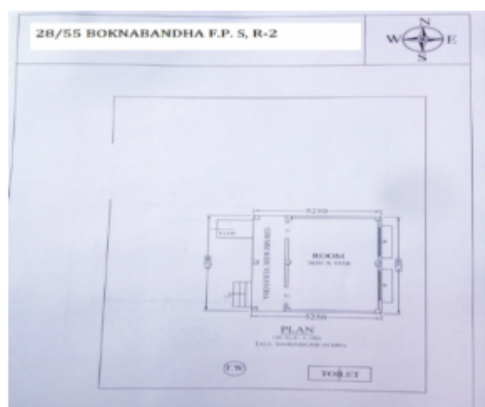

নির্বাচক নিবন্ধন আধিকারিকের স্বাক্ষর

Nazri Naksha

Google Map View

Polling Station Building Front View

Polling Station Front View

Cad View

Key MAP View

1 নাম : সিরিনা খাতুন স্বামীর নাম : মস্তজল হক বাড়ির নং : n0044 বয়স : 30 লিঙ্গ : মহিলা	TQF1774389 ফটো উপলব্ধ	2 নাম : তিল্লা ওরাও পিতার নাম : সহরাই ওরাও বাড়ির নং : n0002 বয়স : 47 লিঙ্গ : পুরুষ	JGJ4377743 ফটো উপলব্ধ	3 নাম : চেপাশুরী স্বামীর নাম : এতয়া বাড়ির নং : n0001 বয়স : 75 লিঙ্গ : মহিলা	WB/04/027/114604 ফটো উপলব্ধ
4 নাম : কমলী ওড়াও স্বামীর নাম : বৃধ ওড়াও বাড়ির নং : n0001 বয়স : 37 লিঙ্গ : মহিলা	TQF0985879 ফটো উপলব্ধ	5 নাম : মহঃ আলম পিতার নাম : মহঃ রাইত বাড়ির নং : n0057 বয়স : 43 লিঙ্গ : পুরুষ	TQF1302272 ফটো উপলব্ধ	6 নাম : ওরাও সহরাই পিতার নাম : কামা বাড়ির নং : n0002 বয়স : 79 লিঙ্গ : পুরুষ	WB/04/027/114567 ফটো উপলব্ধ
7 নাম : বৃদু ওরাও পিতার নাম : এতোয়া ওরাও বাড়ির নং : n0001 বয়স : 40 লিঙ্গ : পুরুষ	JGJ4701306 ফটো উপলব্ধ	8 নাম : আলপনা উরাও স্বামীর নাম : তিল্লা উরাও বাড়ির নং : n0002 বয়স : 30 লিঙ্গ : মহিলা	TQF2189017 ফটো উপলব্ধ	9 নাম : তাপোস ওড়াও পিতার নাম : সাধুরাম ওড়াও বাড়ির নং : n2291 বয়স : 26 লিঙ্গ : পুরুষ	TQF2347771 ফটো উপলব্ধ
10 নাম : বিষ্ণু উরাও পিতার নাম : এতয়া উরাও বাড়ির নং : n0001 বয়স : 31 লিঙ্গ : পুরুষ	TQF1186360 ফটো উপলব্ধ	11 নাম : তহিরুল ইসলাম পিতার নাম : কাশিম আলি বাড়ির নং : এন0002 বয়স : 43 লিঙ্গ : পুরুষ	TQF1883719 ফটো উপলব্ধ	12 নাম : জুলপুকার ইসলাম পিতার নাম : আব্দুল রশিদ বাড়ির নং : এন0032 বয়স : 23 লিঙ্গ : পুরুষ	TQF2347748 ফটো উপলব্ধ
13 নাম : গুলাপি উড়াও স্বামীর নাম : ইনো উড়াও বাড়ির নং : n0156 বয়স : 52 লিঙ্গ : মহিলা	TQF1522051 ফটো উপলব্ধ	14 নাম : ঘুটলু উরাও পিতার নাম : খোকা উরাও বাড়ির নং : n0156 বয়স : 48 লিঙ্গ : পুরুষ	TQF1302264 ফটো উপলব্ধ	15 নাম : নোবীন তপ্পো অন্যান্য : এনো ওরাও বাড়ির নং : n2291 বয়স : 27 লিঙ্গ : পুরুষ	TQF2347797 ফটো উপলব্ধ
16 নাম : ইনু উড়াও পিতার নাম : চারো উরাও বাড়ির নং : n0154 বয়স : 55 লিঙ্গ : পুরুষ	TQF1302249 ফটো উপলব্ধ	17 নাম : সুকান্ত উরাও পিতার নাম : সাধুরাম উরাও বাড়ির নং : n0007 বয়স : 28 লিঙ্গ : পুরুষ	TQF1655588 ফটো উপলব্ধ	18 নাম : শ্যমলী ওড়াও স্বামীর নাম : সাধুরাম ওড়াও বাড়ির নং : n0150 বয়স : 47 লিঙ্গ : মহিলা	JGJ4383337 ফটো উপলব্ধ
19 নাম : অমল ওড়াও পিতার নাম : ইনো ওড়াও বাড়ির নং : n2291 বয়স : 22 লিঙ্গ : পুরুষ	TQF2347763 ফটো উপলব্ধ	20 নাম : আদরী ওকতি পিতার নাম : দিনু ওরাউ বাড়ির নং : n0004 বয়স : 39 লিঙ্গ : মহিলা	TQF1655448 ফটো উপলব্ধ	21 নাম : সুনিতা ওরাও মায়ের নাম : ঘুটলু ওরাংর বাড়ির নং : n0003 বয়স : 37 লিঙ্গ : মহিলা	TQF0839217 ফটো উপলব্ধ
22 নাম : সুকুমলী ওরাও স্বামীর নাম : দীন ওরাও বাড়ির নং : n0004 বয়স : 57 লিঙ্গ : মহিলা	WB/04/027/114603 ফটো উপলব্ধ	23 নাম : লীলা (কুজুর) উরাও স্বামীর নাম : প্রশান্ত উরাও বাড়ির নং : n0004 বয়স : 28 লিঙ্গ : মহিলা	TQF1774371 ফটো উপলব্ধ	24 নাম : খোকা ওরাও পিতার নাম : কাহা ওরাও বাড়ির নং : n0003 বয়স : 85 লিঙ্গ : পুরুষ	TQF1946953 ফটো উপলব্ধ
25 নাম : সনঞ্জয় ওরাও পিতার নাম : বাদল ওরাও বাড়ির নং : এন0003 বয়স : 27 লিঙ্গ : পুরুষ	TQF1818533 ফটো উপলব্ধ	26 নাম : দিনু ওরাও পিতার নাম : কাহা ওরাও বাড়ির নং : n0004 বয়স : 61 লিঙ্গ : পুরুষ	WB/04/027/114550 ফটো উপলব্ধ	27 নাম : প্রশান্ত ওরাও পিতার নাম : খোকা ওরাও বাড়ির নং : n0004 বয়স : 35 লিঙ্গ : পুরুষ	TQF0839225 ফটো উপলব্ধ
28 নাম : ছেদনী ওরাও স্বামীর নাম : খোকা ওরাও বাড়ির নং : n0003 বয়স : 55 লিঙ্গ : মহিলা	TQF1947258 ফটো উপলব্ধ	29 নাম : সরজ ওরাউ পিতার নাম : খোকা ওরাউ বাড়ির নং : n0003 বয়স : 42 লিঙ্গ : পুরুষ	TQF1655455 ফটো উপলব্ধ	30 নাম : সুরেজা খাতুন স্বামীর নাম : তফি জল রহমান বাড়ির নং : এন0097 বয়স : 33 লিঙ্গ : মহিলা	TQF1818558 ফটো উপলব্ধ