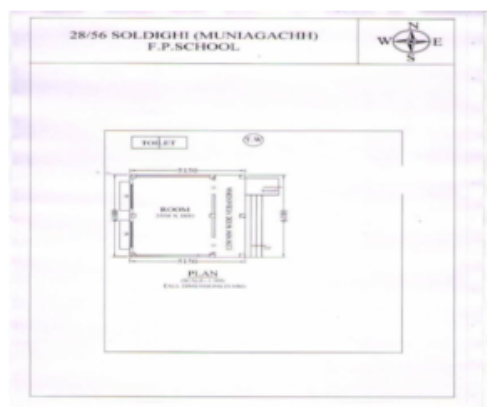

নির্বাচক নিবন্ধন আধিকারিকের স্বাক্ষর

Nazri Naksha

Google Map View

Polling Station Building Front View

Polling Station Front View

Cad View

Key MAP View

1 নাম : মিনতী সিনহা স্বামীর নাম: নির্মল কুমার সিনহা বাড়ির নং : n0314 বয়স : 49 লিঙ্গ : মহিলা	JGJ5050323 ফটো উপলব্ধ	2 নাম : পুষ্পা সিংহ স্বামীর নাম: জ্ঞান রাম সিংহ বাড়ির নং : n0314 বয়স : 37 লিঙ্গ : মহিলা	TQF0781930 ফটো উপলব্ধ	3 নাম : বাসুদেব সিনহা পিতার নাম: ধীরেন্দ্র নাথ সিংহ বাড়ির নং : n0314 বয়স : 42 লিঙ্গ : পুরুষ	JGJ3980141 ফটো উপলব্ধ
4 নাম : রিতা সিংহ স্বামীর নাম: গুরুপ্রসাদ সিংহ বাড়ির নং : n0095 বয়স : 32 লিঙ্গ : মহিলা	TQF1424860 ফটো উপলব্ধ	5 নাম : পরিমল সিংহ পিতার নাম: ধন সিংহ বাড়ির নং : n0063 বয়স : 40 লিঙ্গ : পুরুষ	TQF0985986 ফটো উপলব্ধ	6 নাম : হরিদেব সিংহ পিতার নাম: জামুরাম সিংহ বাড়ির নং : n0095 বয়স : 38 লিঙ্গ : পুরুষ	JGJ4850947 ফটো উপলব্ধ
7 নাম : সুচিএা সিংহ স্বামীর নাম: নির্মল সিংহ বাড়ির নং : n0063 বয়স : 29 লিঙ্গ : মহিলা	TQF1523224 ফটো উপলব্ধ	8 নাম : নির্মল কুমার সিনহা পিতার নাম: ধীরেন্দ্র নাথ সিনহা বাড়ির নং : n0314 বয়স : 48 লিঙ্গ : পুরুষ	TQF1988369 ফটো উপলব্ধ	9 নাম : গুরু প্রসাদ সিংহ পিতার নাম: জামুরাম সিংহ বাড়ির নং : n0095 বয়স : 37 লিঙ্গ : পুরুষ	TQF0204727 ফটো উপলব্ধ
10 নাম : সারিতা উরাও পিতার নাম: রোপনা উরাও বাড়ির নং : এন065 বয়স : 25 লিঙ্গ : মহিলা	TQF1818657 ফটো উপলব্ধ	11 নাম : রুফিলা উরাও স্বামীর নাম: হীরা উরাও বাড়ির নং : n0236 বয়স : 37 লিঙ্গ : মহিলা	TQF1786540 ফটো উপলব্ধ	12 নাম : বিপুল উরাও মায়ের নাম: ফুলশ্রী উরাও বাড়ির নং : n0244 বয়স : 33 লিঙ্গ : পুরুষ	TQF1655810 ফটো উপলব্ধ
13 নাম : পারুল সিংহ পিতার নাম: পবন কুমার সিংহ বাড়ির নং : n0065 বয়স : 29 লিঙ্গ : মহিলা	TQF1424910 ফটো উপলব্ধ	14 নাম : রীতা উরাও স্বামীর নাম: বিপুল উরাও বাড়ির নং : 01 বয়স : 31 লিঙ্গ : মহিলা	TQF2351856 ফটো উপলব্ধ	15 নাম : রাতিয়া উরাও পিতার নাম: মংরা উরাও বাড়ির নং : n0259 বয়স : 61 লিঙ্গ : পুরুষ	TQF2188191 ফটো উপলব্ধ
16 নাম : রাজমিন উরাও স্বামীর নাম: বিজয় উরাও বাড়ির নং : n0268 বয়স : 30 লিঙ্গ : মহিলা	TQF1818640 ফটো উপলব্ধ	17 নাম : রিকি ওরাও স্বামীর নাম: আশিক ওরাও বাড়ির নং : এন0261 বয়স : 24 লিঙ্গ : মহিলা	TQF2495984 ফটো উপলব্ধ	18 নাম : আশিক ওরাও পিতার নাম: টেটে ওরাও বাড়ির নং : এন0261 বয়স : 27 লিঙ্গ : পুরুষ	TQF1818624 ফটো উপলব্ধ
19 নাম : রাজু ওরাও পিতার নাম: সঞ্জু ওরাও বাড়ির নং : এন0269 বয়স : 25 লিঙ্গ : পুরুষ	TQF1818616 ফটো উপলব্ধ	20 নাম : গীতা ওরাও পিতার নাম: বৃধুরাম ওরাও বাড়ির নং : এন0254 বয়স : 25 লিঙ্গ : মহিলা	TQF1818681 ফটো উপলব্ধ	21 নাম : পারতী ওরাও স্বামীর নাম: বৃধুরাম ওরাও বাড়ির নং : এন0254 বয়স : 53 লিঙ্গ : মহিলা	TQF1818673 ফটো উপলব্ধ
22 নাম : সুকরো কুজুর পিতার নাম: ফাও কুজুর বাড়ির নং : n0066 বয়স : 35 লিঙ্গ : মহিলা	TQF0839902 ফটো উপলব্ধ	23 নাম : ফাও কুজুর পিতার নাম: সিংরাই কুজুর বাড়ির নং : n0066 বয়স : 64 লিঙ্গ : পুরুষ	JGJ4291944 ফটো উপলব্ধ	24 নাম : সুনিতা কুজুর পিতার নাম: ফাও কুজুর বাড়ির নং : n0066 বয়স : 38 লিঙ্গ : মহিলা	TQF0839894 ফটো উপলব্ধ
25 নাম : মুকেশ গোপ মায়ের নাম: জিতোরানি গোপ বাড়ির নং : n0152 বয়স : 26 লিঙ্গ : পুরুষ	TQF1786797 ফটো উপলব্ধ	26 নাম : অমূল্য পাল পিতার নাম: চিত্র মোহন পাল বাড়ির নং : n0009 বয়স : 31 লিঙ্গ : পুরুষ	TQF1186980 ফটো উপলব্ধ	27 নাম : গৌতম পাল পিতার নাম: বিদ্যানাথ পাল বাড়ির নং : n0012 বয়স : 30 লিঙ্গ : পুরুষ	TQF1523158 ফটো উপলব্ধ
28 নাম : দীপক পাল পিতার নাম: রঞ্জিত পাল বাড়ির নং : n0003 বয়স : 45 লিঙ্গ : পুরুষ	JGJ4850913 ফটো উপলব্ধ	29 নাম : মল্লিকা পাল স্বামীর নাম: অনিল পাল বাড়ির নং : n0002 বয়স : 29 লিঙ্গ : মহিলা	TQF1424902 ফটো উপলব্ধ	30 নাম : হেলফুলী পাল অন্যান্য: উজান পাল বাড়ির নং : n0002 বয়স : 62 লিঙ্গ : মহিলা	WB/04/027/120316 ফটো উপলব্ধ