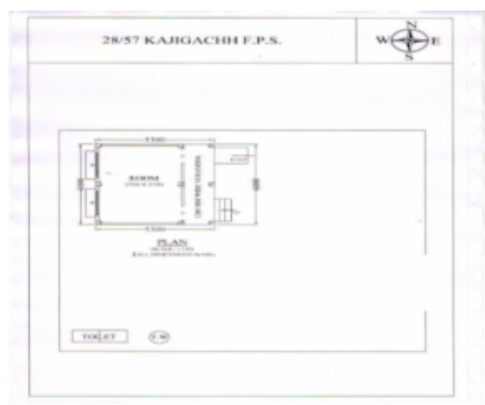

নির্বাচক নিবন্ধন আধিকারিকের স্বাক্ষর

Nazri Naksha

Google Map View

Polling Station Building Front View

Polling Station Front View

Cad View

Key MAP View

1 নাম : ফুলো সিংহ স্বামীর নাম: প্রফুল্ল সিংহ বাড়ির নং : n0169 বয়স : 42 লিঙ্গ : মহিলা	JGJ4851432 ফটো উপলব্ধ	2 নাম : ভাগ্যশ্রী সিংহ স্বামীর নাম: শ্রী নিত্যানন্দ বর্মন বাড়ির নং : n0321 বয়স : 45 লিঙ্গ : মহিলা	TQF1400951 ফটো উপলব্ধ	3 নাম : উত্তম মহন্ত পিতার নাম: লক্ষন মহন্ত বাড়ির নং : n0319 বয়স : 38 লিঙ্গ : পুরুষ	TQF0237743 ফটো উপলব্ধ
4 নাম : সানিয়া সুরী পিতার নাম: সানিয়া সুরী বাড়ির নং : n0188 বয়স : 39 লিঙ্গ : পুরুষ	JGJ4851184 ফটো উপলব্ধ	5 নাম : মালতী পাল স্বামীর নাম: পরেশ পাল বাড়ির নং : n0184 বয়স : 39 লিঙ্গ : মহিলা	JGJ4851408 ফটো উপলব্ধ	6 নাম : প্রফুল্ল সিংহ পিতার নাম: ফাকাভু সিংহ বাড়ির নং : n0169 বয়স : 41 লিঙ্গ : পুরুষ	JGJ4702676 ফটো উপলব্ধ
7 নাম : শেফালী পাল স্বামীর নাম: শিশু পাল বাড়ির নং : n0183 বয়স : 40 লিঙ্গ : মহিলা	JGJ4851390 ফটো উপলব্ধ	8 নাম : মীনা পাল স্বামীর নাম: পদ পাল বাড়ির নং : n0182 বয়স : 39 লিঙ্গ : মহিলা	JGJ4851382 ফটো উপলব্ধ	9 নাম : মনবালা ভগত স্বামীর নাম: বৃন্দল ভগত বাড়ির নং : 10 বয়স : 54 লিঙ্গ : মহিলা	JGJ4851283 ফটো উপলব্ধ
10 নাম : সুকৃতি দত্ত(মহন্ত) স্বামীর নাম: উত্তম মহন্ত বাড়ির নং : n0319 বয়স : 35 লিঙ্গ : মহিলা	TQF1524123 ফটো উপলব্ধ	11 নাম : সঞ্জিব সুরী পিতার নাম: সানিয়া সুরী বাড়ির নং : n0188 বয়স : 39 লিঙ্গ : পুরুষ	TQF1425123 ফটো উপলব্ধ	12 নাম : রত্না সিংহ পাল স্বামীর নাম: বিপুল পাল বাড়ির নং : n0204 বয়স : 28 লিঙ্গ : মহিলা	TQF1523752 ফটো উপলব্ধ
13 নাম : বিপুল পাল পিতার নাম: তেলু পাল বাড়ির নং : n0204 বয়স : 35 লিঙ্গ : পুরুষ	JGJ5048020 ফটো উপলব্ধ	14 নাম : সুখমা সুরী স্বামীর নাম: সঞ্জীব সুরী বাড়ির নং : n0198 বয়স : 29 লিঙ্গ : মহিলা	TQF1787027 ফটো উপলব্ধ	15 নাম : সবীতা সুরী স্বামীর নাম: সানিয়া সুরী বাড়ির নং : n0188 বয়স : 39 লিঙ্গ : মহিলা	JGJ4851259 ফটো উপলব্ধ
16 নাম : মালোতী সিংহ স্বামীর নাম: অনাথ সিংহ বাড়ির নং : n0185 বয়স : 44 লিঙ্গ : মহিলা	JGJ4851762 ফটো উপলব্ধ	17 নাম : মিনতী শর্মা (ঠাকুর) স্বামীর নাম: ছবু ঠাকুর বাড়ির নং : n0208 বয়স : 51 লিঙ্গ : মহিলা	JGJ4450797 ফটো উপলব্ধ	18 নাম : সুকুমার ঠাকুর পিতার নাম: শেবু ঠাকুর বাড়ির নং : উছলগছ বয়স : 23 লিঙ্গ : পুরুষ	TQF2399624 ফটো উপলব্ধ
19 নাম : সরিতা ভগত স্বামীর নাম: রঞ্জিত ভগত বাড়ির নং : n0121 বয়স : 28 লিঙ্গ : মহিলা	TQF1786417 ফটো উপলব্ধ	20 নাম : সাকেশ উরায় পিতার নাম: মনু উরায় বাড়ির নং : n0121 বয়স : 34 লিঙ্গ : পুরুষ	TQF1786813 ফটো উপলব্ধ	21 নাম : পাকু উরায় পিতার নাম: মনু উরায় বাড়ির নং : n0121 বয়স : 34 লিঙ্গ : পুরুষ	TQF1655984 ফটো উপলব্ধ
22 নাম : বশা ওরায় মায়ের নাম: সুমিত্রা ওরায় বাড়ির নং : 58 বয়স : 20 লিঙ্গ : মহিলা	TQF2573889 ফটো উপলব্ধ	23 নাম : বিকাশ ওড়াও পিতার নাম: বেনাম ওড়াও বাড়ির নং : এন0220 বয়স : 26 লিঙ্গ : পুরুষ	TQF1818780 ফটো উপলব্ধ	24 নাম : চন্দন উরায় পিতার নাম: অকালী উরায় বাড়ির নং : n0201 বয়স : 40 লিঙ্গ : পুরুষ	TQF0206136 ফটো উপলব্ধ
25 নাম : সুনিলা ওরায় পিতার নাম: ক্রান্তিস ওরায় বাড়ির নং : এন0244 বয়স : 25 লিঙ্গ : পুরুষ	TQF1818772 ফটো উপলব্ধ	26 নাম : সুনিতা ওরায় স্বামীর নাম: চন্দন ওরায় বাড়ির নং : n0201 বয়স : 38 লিঙ্গ : মহিলা	TQF0840215 ফটো উপলব্ধ	27 নাম : নমিতা সিংহ গোপ স্বামীর নাম: রমেন গোপ বাড়ির নং : এন0201 বয়স : 32 লিঙ্গ : মহিলা	TQF1183144 ফটো উপলব্ধ
28 নাম : রমেন গোপ পিতার নাম: অনন্ত গোপ বাড়ির নং : n0201 বয়স : 29 লিঙ্গ : পুরুষ	TQF1425032 ফটো উপলব্ধ	29 নাম : পার্বতী হাজরা পিতার নাম: হরিদাস হাজরা বাড়ির নং : উছলগছ বয়স : 25 লিঙ্গ : মহিলা	ZRS2422319 ফটো উপলব্ধ	30 নাম : বিটু গোপ পিতার নাম: গোপাল গোপ বাড়ির নং : উছলগছ বয়স : 34 লিঙ্গ : পুরুষ	TQF0839969 ফটো উপলব্ধ