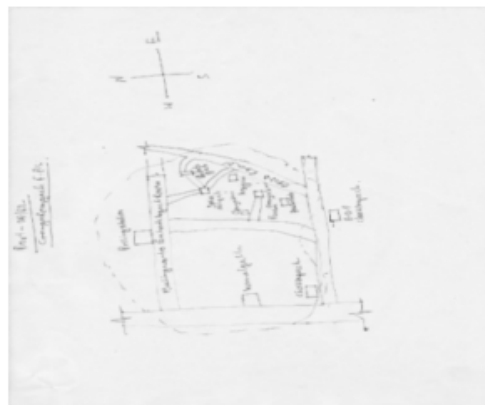

Nazri Naksha