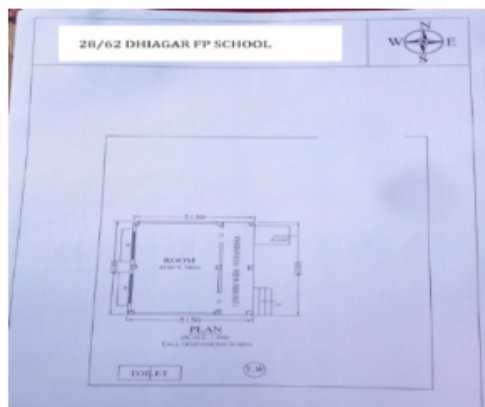

নির্বাচক নিবন্ধন আধিকারিকের স্বাক্ষর

Nazri Naksha

Google Map View

Polling Station Building Front View

Polling Station Front View

Cad View

Key MAP View

1 নাম : সাদুল রহমান পিতার নাম: হামির মহঃ বাড়ির নং : n0034 বয়স : 53 লিঙ্গ : পুরুষ	TQF1937507 ফটো উপলব্ধ	2 নাম : আলেমা খাতুন স্বামীর নাম: সহিদুল রহমান বাড়ির নং : n0038 বয়স : 52 লিঙ্গ : মহিলা	TQF2236644 ফটো উপলব্ধ	3 নাম : জহরা নেছা অন্যান্য: তরিফুল রহমান বাড়ির নং : n0036 বয়স : 48 লিঙ্গ : মহিলা	TQF1937481 ফটো উপলব্ধ
4 নাম : মনসুরা পারভিন স্বামীর নাম: সেকেরুল মহঃ বাড়ির নং : 0030 বয়স : 34 লিঙ্গ : মহিলা	TQF0987693 ফটো উপলব্ধ	5 নাম : মর্জিনা বেগম স্বামীর নাম: তমিরুল ইসলাম বাড়ির নং : 0030 বয়স : 31 লিঙ্গ : মহিলা	TQF1526789 ফটো উপলব্ধ	6 নাম : ইসমাইল হক পিতার নাম: জমাল উদ্দিন বাড়ির নং : এন0041 বয়স : 25 লিঙ্গ : পুরুষ	TQF2261592 ফটো উপলব্ধ
7 নাম : মনজিনা খাতুন অন্যান্য: হাফিজুদ্দিন বাড়ির নং : n0029 বয়স : 53 লিঙ্গ : মহিলা	TQF1937093 ফটো উপলব্ধ	8 নাম : মহঃ রৌশন আলম পিতার নাম: জহিরুল ইসলাম বাড়ির নং : এন0030 বয়স : 23 লিঙ্গ : পুরুষ	TQF2261683 ফটো উপলব্ধ	9 নাম : জক্বার মহঃ পিতার নাম: মইনুদ্দিন বাড়ির নং : 0030 বয়স : 70 লিঙ্গ : পুরুষ	TQF1936962 ফটো উপলব্ধ
10 নাম : গৌরী বর্মন স্বামীর নাম: সুরত বিশ্বাস বাড়ির নং : এন0036 বয়স : 38 লিঙ্গ : মহিলা	JGJ5074505 ফটো উপলব্ধ	11 নাম : নসিনা খাতুন অন্যান্য: মৌলা বকস বাড়ির নং : এন0031 বয়স : 75 লিঙ্গ : মহিলা	TQF1937705 ফটো উপলব্ধ	12 নাম : লিপি পারভিন স্বামীর নাম: মহঃ আলম বাড়ির নং : এন0034 বয়স : 41 লিঙ্গ : মহিলা	JGJ4854998 ফটো উপলব্ধ
13 নাম : মঙ্গলু বাসকে পিতার নাম: সরকার বাসকে বাড়ির নং : n0002 বয়স : 28 লিঙ্গ : পুরুষ	TQF1527043 ফটো উপলব্ধ	14 নাম : আপজলা কবীর পিতার নাম: সালিমুদ্দিন বাড়ির নং : n0037 বয়স : 32 লিঙ্গ : পুরুষ	JGJ429298 ফটো উপলব্ধ	15 নাম : আকবর আলি পিতার নাম: মজিবুল রহমান বাড়ির নং : এন0034 বয়স : 23 লিঙ্গ : পুরুষ	TQF2494375 ফটো উপলব্ধ
16 নাম : মস্তাকিম খাতুন স্বামীর নাম: আখতার হুসেন বাড়ির নং : এন0037 বয়স : 32 লিঙ্গ : মহিলা	JGJ5048962 ফটো উপলব্ধ	17 নাম : মক্তার আলি পিতার নাম: সালিমুদ্দিন বাড়ির নং : n0037 বয়স : 32 লিঙ্গ : পুরুষ	TQF1189505 ফটো উপলব্ধ	18 নাম : করফুল নেসা স্বামীর নাম: কালাম মহঃ বাড়ির নং : এন0034 বয়স : 27 লিঙ্গ : মহিলা	TQF1526821 ফটো উপলব্ধ
19 নাম : মনসুর রহমান পিতার নাম: সহিদুল রহমান বাড়ির নং : n0038 বয়স : 32 লিঙ্গ : পুরুষ	TQF1189513 ফটো উপলব্ধ	20 নাম : আলেমা নেছা অন্যান্য: হামির মহঃ বাড়ির নং : এন0034 বয়স : 78 লিঙ্গ : মহিলা	TQF1937390 ফটো উপলব্ধ	21 নাম : মুনি বাসকি স্বামীর নাম: শ্যাম নাথ কিস্কু বাড়ির নং : n0002 বয়স : 65 লিঙ্গ : মহিলা	TQF0931626 ফটো উপলব্ধ
22 নাম : আখতার হুসেন পিতার নাম: মৌলা বকস বাড়ির নং : এন0031 বয়স : 43 লিঙ্গ : পুরুষ	JGJ4384939 ফটো উপলব্ধ	23 নাম : পুষ্প দাস স্বামীর নাম: রনজিত দাস বাড়ির নং : n0020 বয়স : 32 লিঙ্গ : মহিলা	TQF1189539 ফটো উপলব্ধ	24 নাম : কুঞ্চলা রানী দাস স্বামীর নাম: নারায়ন চন্দ্র দাস বাড়ির নং : n0020 বয়স : 50 লিঙ্গ : মহিলা	JGJ4854956 ফটো উপলব্ধ
25 নাম : হাফিজুদ্দিন পিতার নাম: সফির উদ্দিন বাড়ির নং : n0029 বয়স : 71 লিঙ্গ : পুরুষ	JGJ4704409 ফটো উপলব্ধ	26 নাম : সকিনা বেগম স্বামীর নাম: সালাম মহঃ বাড়ির নং : এন0034 বয়স : 38 লিঙ্গ : মহিলা	TQF0931642 ফটো উপলব্ধ	27 নাম : বুধন বাসকি পিতার নাম: মাহাতো বাসকি বাড়ির নং : n0002 বয়স : 39 লিঙ্গ : পুরুষ	JGJ4386454 ফটো উপলব্ধ
28 নাম : সকিনা বেগম স্বামীর নাম: জক্বার মহঃ বাড়ির নং : n0030 বয়স : 45 লিঙ্গ : মহিলা	JGJ3975174 ফটো উপলব্ধ	29 নাম : নুরুল ইসলাম পিতার নাম: হামির মহঃ বাড়ির নং : এন0034 বয়স : 34 লিঙ্গ : পুরুষ	TQF0931659 ফটো উপলব্ধ	30 নাম : সুরজাহান খাতুন স্বামীর নাম: কালাম হুসেন বাড়ির নং : n0038 বয়স : 37 লিঙ্গ : মহিলা	JGJ5117759 ফটো উপলব্ধ