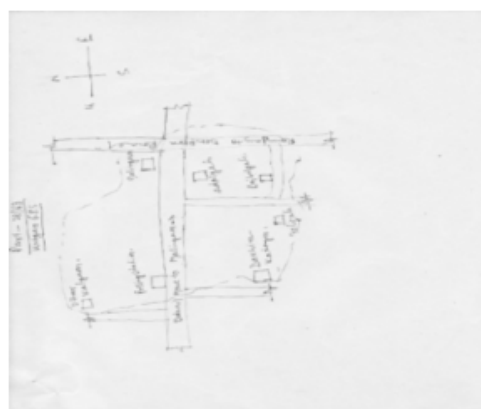

নির্বাচক নিবন্ধন আধিকারিকের স্বাক্ষর

Nazri Naksha

Google Map View

Polling Station Building Front View

Polling Station Front View

Cad View

Key MAP View

1 নাম : পূর্ণিমা (রায়) কুন্ডু স্বামীর নাম: অনন্ত রায় বাড়ির নং : n0212 বয়স : 34 লিঙ্গ : মহিলা	TQF1395656 ফটো উপলব্ধ	2 নাম : সান্তনা মার্ভি স্বামীর নাম: বিনয় হেমরম বাড়ির নং : n0214 বয়স : 40 লিঙ্গ : মহিলা	TQF1395672 ফটো উপলব্ধ	3 নাম : কানাই উরাও পিতার নাম: দুর্গা উরাও বাড়ির নং : n0198 বয়স : 60 লিঙ্গ : পুরুষ	JGJ5182548 ফটো উপলব্ধ
4 নাম : মুংলি মার্ভি পিতার নাম: রেংটা মার্ভি বাড়ির নং : n0058 বয়স : 28 লিঙ্গ : মহিলা	TQF1657949 ফটো উপলব্ধ	5 নাম : সুকুম মনি মার্ভি পিতার নাম: যোগেন মার্ভি বাড়ির নং : n0058 বয়স : 39 লিঙ্গ : মহিলা	TQF0782581 ফটো উপলব্ধ	6 নাম : ফুলমনি হেমরম স্বামীর নাম: যোগেন মার্ভি বাড়ির নং : n0058 বয়স : 53 লিঙ্গ : মহিলা	JGJ1070077 ফটো উপলব্ধ
7 নাম : মনো উরাও স্বামীর নাম: তেতরা উরাও বাড়ির নং : n0200 বয়স : 61 লিঙ্গ : মহিলা	TQF1909332 ফটো উপলব্ধ	8 নাম : রতন ওরাউ পিতার নাম: কানাই ওরাউ বাড়ির নং : n0198 বয়স : 24 লিঙ্গ : পুরুষ	TQF2423937 ফটো উপলব্ধ	9 নাম : সুনিতা হেমরম স্বামীর নাম: সোম হেমরম বাড়ির নং : n0058 বয়স : 30 লিঙ্গ : মহিলা	TQF1528058 ফটো উপলব্ধ
10 নাম : সোম মার্ভি পিতার নাম: রেংটা মার্ভি বাড়ির নং : n0058 বয়স : 32 লিঙ্গ : পুরুষ	TQF1097740 ফটো উপলব্ধ	11 নাম : ধুমসী সরেন স্বামীর নাম: রেংটা মার্ভি বাড়ির নং : n0058 বয়স : 52 লিঙ্গ : মহিলা	JGJ4853990 ফটো উপলব্ধ	12 নাম : সুনিল উরাও পিতার নাম: অতুল উরাও বাড়ির নং : n0202 বয়স : 29 লিঙ্গ : পুরুষ	TQF1427103 ফটো উপলব্ধ
13 নাম : সিমা ওরাও স্বামীর নাম: সুনীল ওরাও বাড়ির নং : n0202 বয়স : 27 লিঙ্গ : মহিলা	TQF1657857 ফটো উপলব্ধ	14 নাম : অতুল উরাও পিতার নাম: সরেন উরাও বাড়ির নং : n0202 বয়স : 61 লিঙ্গ : পুরুষ	TQF0221150 ফটো উপলব্ধ	15 নাম : বাবুলাল উরাও পিতার নাম: তেতরা ওরাও বাড়ির নং : n0200 বয়স : 40 লিঙ্গ : পুরুষ	TQF1657808 ফটো উপলব্ধ
16 নাম : পিক্কা উরাও স্বামীর নাম: সঞ্জীত উরাও বাড়ির নং : এন0200 বয়স : 29 লিঙ্গ : মহিলা	TQF1820141 ফটো উপলব্ধ	17 নাম : সুপাল মার্ভি পিতার নাম: যোগেন মার্ভি বাড়ির নং : n0058 বয়স : 27 লিঙ্গ : পুরুষ	TQF1657923 ফটো উপলব্ধ	18 নাম : সঞ্জিৎ উরাও পিতার নাম: মনো উরাও বাড়ির নং : n0200 বয়স : 31 লিঙ্গ : পুরুষ	TQF1305309 ফটো উপলব্ধ
19 নাম : পুষো উরাও স্বামীর নাম: অতুল উরাও বাড়ির নং : n0196 বয়স : 53 লিঙ্গ : মহিলা	WB/04/027/123327 ফটো উপলব্ধ	20 নাম : পরিমল সরকার পিতার নাম: দেবেন্দ্র নাথ সরকার বাড়ির নং : n0184 বয়স : 42 লিঙ্গ : পুরুষ	TQF0987396 ফটো উপলব্ধ	21 নাম : প্রবিন মার্ভি পিতার নাম: রেংটা মার্ভি বাড়ির নং : n0058 বয়স : 26 লিঙ্গ : পুরুষ	TQF1788884 ফটো উপলব্ধ
22 নাম : সুমানা সরকার (মন্ডল) স্বামীর নাম: প্রকাশ মন্ডল বাড়ির নং : n0232 বয়স : 30 লিঙ্গ : মহিলা	TQF1788793 ফটো উপলব্ধ	23 নাম : মনিকা উরাও পিতার নাম: বন্ধন উরাও বাড়ির নং : n0233 বয়স : 36 লিঙ্গ : মহিলা	TQF0213934 ফটো উপলব্ধ	24 নাম : প্রমেশ্বর ওরাও পিতার নাম: খৈয়ু ওরাও বাড়ির নং : n0069 বয়স : 30 লিঙ্গ : পুরুষ	TQF1527944 ফটো উপলব্ধ
25 নাম : রবনী উরাও স্বামীর নাম: কানাই উরাও বাড়ির নং : n0001 বয়স : 50 লিঙ্গ : মহিলা	JGJ5049366 ফটো উপলব্ধ	26 নাম : পূর্ণিমা কবিরাজ স্বামীর নাম: পরিতোষ কবিরাজ বাড়ির নং : n0069 বয়স : 38 লিঙ্গ : মহিলা	TQF0223370 ফটো উপলব্ধ	27 নাম : শেফালী ওরাও স্বামীর নাম: খৈয়ু ওরাও বাড়ির নং : n0069 বয়স : 40 লিঙ্গ : মহিলা	JGJ4853991 ফটো উপলব্ধ
28 নাম : আরতী ওরাও মায়ের নাম: সুমি ওরাও বাড়ির নং : n0069 বয়স : 55 লিঙ্গ : মহিলা	JGJ4855342 ফটো উপলব্ধ	29 নাম : কম্পনা উরাও স্বামীর নাম: দিলীপ উরাও বাড়ির নং : n0228 বয়স : 33 লিঙ্গ : মহিলা	TQF1788645 ফটো উপলব্ধ	30 নাম : শিল্পি ওরাও স্বামীর নাম: প্রকাশ ওরাও বাড়ির নং : n0069 বয়স : 31 লিঙ্গ : মহিলা	TQF1527936 ফটো উপলব্ধ