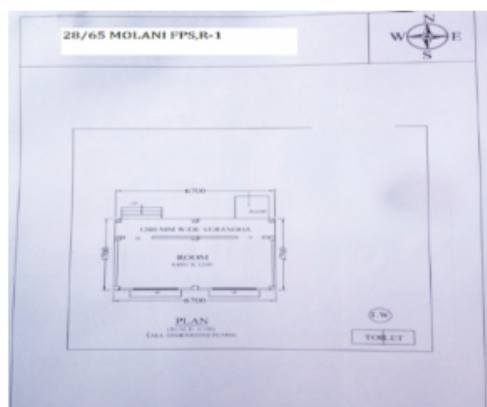

নির্বাচক নিবন্ধন আধিকারিকের স্বাক্ষর

Nazri Naksha

Google Map View

Polling Station Building Front View

Polling Station Front View

Cad View

Key MAP View

1 নাম : বাপি আলম পিতার নাম: মফিজুদ্দিন বাড়ির নং : n0027 বয়স : 26 লিঙ্গ : পুরুষ	TQF1789262 ফটো উপলব্ধ	2 নাম : দারাজ আলী পিতার নাম: সামসুল হক বাড়ির নং : n0035 বয়স : 28 লিঙ্গ : পুরুষ	TQF1529122 ফটো উপলব্ধ	3 নাম : আমিনা খাতুন স্বামীর নাম: হায়দার আলি বাড়ির নং : এন0017 বয়স : 25 লিঙ্গ : মহিলা	TQF2262699 ফটো উপলব্ধ
4 নাম : আব্দুল সাদেক পিতার নাম: মঃ সিরাজুদ্দিন বাড়ির নং : n0012 বয়স : 33 লিঙ্গ : পুরুষ	JGJ4706933 ফটো উপলব্ধ	5 নাম : অতেফা খাতুন স্বামীর নাম: হাসিবুল রহমান বাড়ির নং : এন0126 বয়স : 34 লিঙ্গ : মহিলা	TQF2262756 ফটো উপলব্ধ	6 নাম : আনেসা খাতুন স্বামীর নাম: আব্দুল সাদেক বাড়ির নং : n0012 বয়স : 39 লিঙ্গ : মহিলা	JGJ4858395 ফটো উপলব্ধ
7 নাম : গুলবানু স্বামীর নাম: সরিফুল ইসলাম বাড়ির নং : n0118 বয়স : 35 লিঙ্গ : মহিলা	TQF1307222 ফটো উপলব্ধ	8 নাম : মহঃ ইসমাইল পিতার নাম: সাকবাত আলি বাড়ির নং : n0013 বয়স : 35 লিঙ্গ : পুরুষ	TQF0933002 ফটো উপলব্ধ	9 নাম : মর্জিনা খাতুন স্বামীর নাম: আয়ুব মহম্মদ বাড়ির নং : n0038 বয়স : 45 লিঙ্গ : মহিলা	JGJ0230813 ফটো উপলব্ধ
10 নাম : পিতার নাম: বাড়ির নং : 000-0216 বয়স : 22 লিঙ্গ : পুরুষ	TQF2387041 ফটো উপলব্ধ	11 নাম : মহঃ মুস্তাফা আলম পিতার নাম: মহঃ সামসুল আলম বাড়ির নং : n0016 বয়স : 32 লিঙ্গ : পুরুষ	TQF1306760 ফটো উপলব্ধ	12 নাম : পিংকি পারভিন স্বামীর নাম: আব্দুল জব্বার বাড়ির নং : n0038 বয়স : 29 লিঙ্গ : মহিলা	TQF1789247 ফটো উপলব্ধ
13 নাম : আফসারা বেগম পিতার নাম: মহঃ আলাউদ্দিন বাড়ির নং : n0086 বয়স : 27 লিঙ্গ : মহিলা	TQF1789338 ফটো উপলব্ধ	14 নাম : মোফিনা বেগম স্বামীর নাম: কমরুল হুদা বাড়ির নং : n0013 বয়স : 42 লিঙ্গ : মহিলা	TQF0235572 ফটো উপলব্ধ	15 নাম : মহম্মদ নামাজ পিতার নাম: মহঃ মুহম্মদ বাড়ির নং : n0122 বয়স : 38 লিঙ্গ : পুরুষ	TQF0234013 ফটো উপলব্ধ
16 নাম : জহিদুল হক পিতার নাম: আফাজুদ্দিন বাড়ির নং : n0012 বয়স : 33 লিঙ্গ : পুরুষ	JGJ4706735 ফটো উপলব্ধ	17 নাম : সাহেরা বানু স্বামীর নাম: তমিজুদ্দিন বাড়ির নং : n0027 বয়স : 42 লিঙ্গ : মহিলা	JGJ4388385 ফটো উপলব্ধ	18 নাম : সাহিন পারভিন স্বামীর নাম: জামসেদ আলী বাড়ির নং : n0012 বয়স : 31 লিঙ্গ : মহিলা	TQF1529379 ফটো উপলব্ধ
19 নাম : মহঃ জামিরুল ইসলাম পিতার নাম: আসমত আলী বাড়ির নং : n0037 বয়স : 33 লিঙ্গ : পুরুষ	JGJ5118666 ফটো উপলব্ধ	20 নাম : নজিম আকতার পিতার নাম: মজিবুল হক বাড়ির নং : এন0110 বয়স : 22 লিঙ্গ : পুরুষ	TQF2369833 ফটো উপলব্ধ	21 নাম : মমতাজ আলি মায়ের নাম: জাবেদা খাতুন বাড়ির নং : মোলানি বয়স : 45 লিঙ্গ : পুরুষ	TQF2380038 ফটো উপলব্ধ
22 নাম : হামেদা খাতুন স্বামীর নাম: কাজিমুদ্দিন বাড়ির নং : n0015 বয়স : 57 লিঙ্গ : মহিলা	JGJ4388781 ফটো উপলব্ধ	23 নাম : সলিম আহমেদ পিতার নাম: মহঃ সিরাজুদ্দিন বাড়ির নং : n0012 বয়স : 33 লিঙ্গ : পুরুষ	TQF1098789 ফটো উপলব্ধ	24 নাম : সাইরুল হক পিতার নাম: নুরুল হক বাড়ির নং : n0038 বয়স : 28 লিঙ্গ : পুরুষ	TQF1306695 ফটো উপলব্ধ
25 নাম : ফতেমা খাতুন স্বামীর নাম: সেপকুল হক বাড়ির নং : n0043 বয়স : 76 লিঙ্গ : মহিলা	TQF2092724 ফটো উপলব্ধ	26 নাম : মোউসা খাতুন মায়ের নাম: আব্দুল কাদের বাড়ির নং : n0042 বয়স : 37 লিঙ্গ : পুরুষ	JGJ5050091 ফটো উপলব্ধ	27 নাম : মেহেবুব আলম পিতার নাম: তাফিজুল ইসলাম বাড়ির নং : n0019 বয়স : 34 লিঙ্গ : পুরুষ	TQF1306612 ফটো উপলব্ধ
28 নাম : সারফারাজ রহমান পিতার নাম: সপিত আলী বাড়ির নং : n0121 বয়স : 29 লিঙ্গ : পুরুষ	TQF1789239 ফটো উপলব্ধ	29 নাম : নৌসাদ আলম পিতার নাম: সপিবুল রহমান বাড়ির নং : মোলানি বয়স : 27 লিঙ্গ : পুরুষ	TQF2386704 ফটো উপলব্ধ	30 নাম : সুমিত্রা সিংহ স্বামীর নাম: সৃশান্ত সিংহ বাড়ির নং : n0010 বয়স : 41 লিঙ্গ : মহিলা	JGJ4565339 ফটো উপলব্ধ