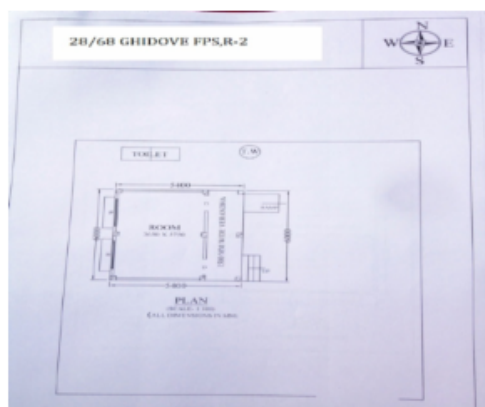

নির্বাচক নিবন্ধন আধিকারিকের স্বাক্ষর

Nazri Naksha

Google Map View

Polling Station Building Front View

Polling Station Front View

Cad View

Key MAP View

1 নাম : মল্লিকা মালাকার স্বামীর নাম: দুলাল মালাকার বাড়ির নং : এন0025 বয়স : 21 লিঙ্গ : মহিলা	TQF2440428 ফটো উপলব্ধ	2 নাম : শিপ্রা রানী বসু স্বামীর নাম: অমল কুমার বসু বাড়ির নং : n0362 বয়স : 50 লিঙ্গ : মহিলা	JGJ4708038 ফটো উপলব্ধ	3 নাম : জ্যোতিষ কুমার সিংহ পিতার নাম: বগেন্দ্র নাথ সিংহ বাড়ির নং : n0031 বয়স : 23 লিঙ্গ : পুরুষ	TQF2289791 ফটো উপলব্ধ
4 নাম : সীমা কুন্ডু (রায়) স্বামীর নাম: তপন রায় বাড়ির নং : 01 বয়স : 39 লিঙ্গ : মহিলা	JGJ4723078 ফটো উপলব্ধ	5 নাম : চন্দন একা পিতার নাম: বিগয়া একা বাড়ির নং : n0108 বয়স : 54 লিঙ্গ : পুরুষ	TQF2205839 ফটো উপলব্ধ	6 নাম : মহঃ হাফিজ পিতার নাম: আব্দুল সামাদ বাড়ির নং : n0124 বয়স : 40 লিঙ্গ : পুরুষ	TQF1308006 ফটো উপলব্ধ
7 নাম : রাজু মহম্মদ পিতার নাম: হসিবুল বাড়ির নং : এন0144 বয়স : 24 লিঙ্গ : পুরুষ	TQF2263424 ফটো উপলব্ধ	8 নাম : মিলন সিংহ পিতার নাম: দিলীপ কুমার সিংহ বাড়ির নং : কাঁচাকালী বয়স : 43 লিঙ্গ : পুরুষ	TQF2440352 ফটো উপলব্ধ	9 নাম : সুব্রত রায় পিতার নাম: গৌড় চন্দ্র রায় বাড়ির নং : n0055 বয়স : 46 লিঙ্গ : পুরুষ	TQF2206787 ফটো উপলব্ধ
10 নাম : আখতারি বেগম পিতার নাম: হসিবুল বাড়ির নং : এন0144 বয়স : 26 লিঙ্গ : মহিলা	TQF2263523 ফটো উপলব্ধ	11 নাম : আরমান হক পিতার নাম: প্রকরামল হক বাড়ির নং : কাঁচাকালী বয়স : 43 লিঙ্গ : পুরুষ	TQF2492221 ফটো উপলব্ধ	12 নাম : অমল কুমার বসু পিতার নাম: অনিল কুমার বসু বাড়ির নং : n0362 বয়স : 58 লিঙ্গ : পুরুষ	TQF0233494 ফটো উপলব্ধ
13 নাম : সরিফা খাতুন স্বামীর নাম: হামিদুর রহমান বাড়ির নং : n0107 বয়স : 63 লিঙ্গ : মহিলা	TQF1918671 ফটো উপলব্ধ	14 নাম : সাহের বান স্বামীর নাম: সামিরুল হক বাড়ির নং : কাঁচাকালী বয়স : 34 লিঙ্গ : মহিলা	TQF0989178 ফটো উপলব্ধ	15 নাম : ফারুক হক পিতার নাম: মহঃ রফিকুল ইসলাম বাড়ির নং : n0438 বয়স : 40 লিঙ্গ : পুরুষ	JGJ5118948 ফটো উপলব্ধ
16 নাম : বিজলী খাতুন স্বামীর নাম: ফইজুল রহমান বাড়ির নং : n0175 বয়স : 40 লিঙ্গ : মহিলা	JGJ4859252 ফটো উপলব্ধ	17 নাম : আব্বাসউদ্দিন পিতার নাম: মংলু মহঃ বাড়ির নং : এন0101 বয়স : 50 লিঙ্গ : পুরুষ	WB/04/027/135626 ফটো উপলব্ধ	18 নাম : নুরফা পারভীন পিতার নাম: তৈমুর রহমান বাড়ির নং : n0160 বয়স : 40 লিঙ্গ : মহিলা	JGJ4388807 ফটো উপলব্ধ
19 নাম : রাব্ব নেসা স্বামীর নাম: মুকতার আলম বাড়ির নং : কাঁচাকালী বয়স : 32 লিঙ্গ : মহিলা	TQF1110386 ফটো উপলব্ধ	20 নাম : তসলিমা খাতুন স্বামীর নাম: ধনবর আলী বাড়ির নং : n0122 বয়স : 37 লিঙ্গ : মহিলা	JGJ5119169 ফটো উপলব্ধ	21 নাম : সাহিদা খাতুন স্বামীর নাম: মহঃ বিলাল বাড়ির নং : কাঁচাকালী বয়স : 39 লিঙ্গ : মহিলা	TQF2206746 ফটো উপলব্ধ
22 নাম : রমেশ সিংহ পিতার নাম: বিরেন্দ্র নাথ সিংহ বাড়ির নং : n0100 বয়স : 43 লিঙ্গ : পুরুষ	TQF0241505 ফটো উপলব্ধ	23 নাম : অন্মিরা খাতুন স্বামীর নাম: ওয়াসিম আকতার বাড়ির নং : n0128 বয়স : 30 লিঙ্গ : মহিলা	TQF2206910 ফটো উপলব্ধ	24 নাম : ব্রতি মালাকার স্বামীর নাম: তিলক মালাকার বাড়ির নং : n0355 বয়স : 61 লিঙ্গ : মহিলা	TQF1917988 ফটো উপলব্ধ
25 নাম : মিনা খাতুন স্বামীর নাম: এনামুল হক বাড়ির নং : n0133 বয়স : 27 লিঙ্গ : মহিলা	TQF2206043 ফটো উপলব্ধ	26 নাম : মালেকা বানু স্বামীর নাম: কৈসর আলম বাড়ির নং : কাঁচাকালী বয়স : 32 লিঙ্গ : মহিলা	TQF1302322 ফটো উপলব্ধ	27 নাম : রাজিয়া খাতুন স্বামীর নাম: মহঃ রফিকুল ইসলাম বাড়ির নং : এন0015 বয়স : 66 লিঙ্গ : মহিলা	TQF1938380 ফটো উপলব্ধ
28 নাম : বিউটি মন্ডল দাস স্বামীর নাম: দিপংকর দাস বাড়ির নং : 021 বয়স : 29 লিঙ্গ : মহিলা	XFV1446970 ফটো উপলব্ধ	29 নাম : রিয়াজুল ইসলাম পিতার নাম: আজবুদ্দিন রহমান বাড়ির নং : n0133 বয়স : 42 লিঙ্গ : পুরুষ	JGJ2688943 ফটো উপলব্ধ	30 নাম : সামসাদ পারভুদ্দিন পিতার নাম: মতিবুল রহমান বাড়ির নং : n0128 বয়স : 33 লিঙ্গ : মহিলা	TQF0988766 ফটো উপলব্ধ