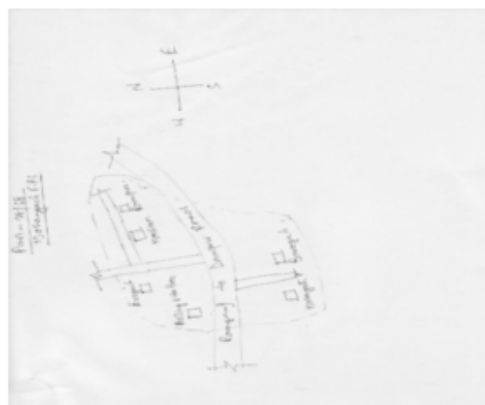

নির্বাচক নিবন্ধন আধিকারিকের স্বাক্ষর

Nazri Naksha

Google Map View

Polling Station Building Front View

Polling Station Front View

Cad View

Key MAP View

1 নাম : মল্লিকা মালাকার স্বামীর নাম: দুলাল মালাকার বাড়ির নং : এন0025 বয়স : 21 লিঙ্গ : মহিলা	TQF2440428 ফটো উপলব্ধ	2 নাম : শিপ্রা রানী বসু স্বামীর নাম: অমল কুমার বসু বাড়ির নং : n0362 বয়স : 50 লিঙ্গ : মহিলা	JGJ4708038 ফটো উপলব্ধ	3 নাম : জ্যোতিষ কুমার সিংহ পিতার নাম: বগেন্দ্র নাথ সিংহ বাড়ির নং : n0031 বয়স : 23 লিঙ্গ : পুরুষ	TQF2289791 ফটো উপলব্ধ
4 নাম : সীমা কুন্ডু (রায়) স্বামীর নাম: তপন রায় বাড়ির নং : 01 বয়স : 39 লিঙ্গ : মহিলা	JGJ4723078 ফটো উপলব্ধ	5 নাম : চন্দন একা পিতার নাম: বিগয়া একা বাড়ির নং : n0108 বয়স : 54 লিঙ্গ : পুরুষ	TQF2205839 ফটো উপলব্ধ	6 নাম : মহঃ হাফিজ পিতার নাম: আব্দুল সামাদ বাড়ির নং : n0124 বয়স : 40 লিঙ্গ : পুরুষ	TQF1308006 ফটো উপলব্ধ
7 নাম : রাজু মহম্মদ পিতার নাম: হসিবুল বাড়ির নং : এন0144 বয়স : 24 লিঙ্গ : পুরুষ	TQF2263424 ফটো উপলব্ধ	8 নাম : মিলন সিংহ পিতার নাম: দিলীপ কুমার সিংহ বাড়ির নং : কাঁচাকালী বয়স : 43 লিঙ্গ : পুরুষ	TQF2440352 ফটো উপলব্ধ	9 নাম : সুব্রত রায় পিতার নাম: গৌড় চন্দ্র রায় বাড়ির নং : n0055 বয়স : 46 লিঙ্গ : পুরুষ	TQF2206787 ফটো উপলব্ধ
10 নাম : আখতারি বেগম পিতার নাম: হসিবুল বাড়ির নং : এন0144 বয়স : 26 লিঙ্গ : মহিলা	TQF2263523 ফটো উপলব্ধ	11 নাম : আরমান হক পিতার নাম: প্রকরামল হক বাড়ির নং : কাঁচাকালী বয়স : 43 লিঙ্গ : পুরুষ	TQF2492221 ফটো উপলব্ধ	12 নাম : অমল কুমার বসু পিতার নাম: অনিল কুমার বসু বাড়ির নং : n0362 বয়স : 58 লিঙ্গ : পুরুষ	TQF0233494 ফটো উপলব্ধ
13 নাম : সরিফা খাতুন স্বামীর নাম: হামিদুর রহমান বাড়ির নং : n0107 বয়স : 63 লিঙ্গ : মহিলা	TQF1918671 ফটো উপলব্ধ	14 নাম : সাহের বান স্বামীর নাম: সামিরুল হক বাড়ির নং : কাঁচাকালী বয়স : 34 লিঙ্গ : মহিলা	TQF0989178 ফটো উপলব্ধ	15 নাম : ফারুক হক পিতার নাম: মহঃ রফিকুল ইসলাম বাড়ির নং : n0438 বয়স : 40 লিঙ্গ : পুরুষ	JGJ5118948 ফটো উপলব্ধ
16 নাম : বিজলী খাতুন স্বামীর নাম: ফইজুল রহমান বাড়ির নং : n0175 বয়স : 40 লিঙ্গ : মহিলা	JGJ4859252 ফটো উপলব্ধ	17 নাম : আব্বাসউদ্দিন পিতার নাম: মংলু মহঃ বাড়ির নং : এন0101 বয়স : 50 লিঙ্গ : পুরুষ	WB/04/027/135626 ফটো উপলব্ধ	18 নাম : নুরফা পারভীন পিতার নাম: তৈমুর রহমান বাড়ির নং : n0160 বয়স : 40 লিঙ্গ : মহিলা	JGJ4388807 ফটো উপলব্ধ
19 নাম : রাব্ব নেসা স্বামীর নাম: মুকতার আলম বাড়ির নং : কাঁচাকালী বয়স : 32 লিঙ্গ : মহিলা	TQF1110386 ফটো উপলব্ধ	20 নাম : তসলিমা খাতুন স্বামীর নাম: ধনবর আলী বাড়ির নং : n0122 বয়স : 37 লিঙ্গ : মহিলা	JGJ5119169 ফটো উপলব্ধ	21 নাম : সাহিদা খাতুন স্বামীর নাম: মহঃ বিলাল বাড়ির নং : কাঁচাকালী বয়স : 39 লিঙ্গ : মহিলা	TQF2206746 ফটো উপলব্ধ
22 নাম : রমেশ সিংহ পিতার নাম: বিরেন্দ্র নাথ সিংহ বাড়ির নং : n0100 বয়স : 43 লিঙ্গ : পুরুষ	TQF0241505 ফটো উপলব্ধ	23 নাম : অন্মিরা খাতুন স্বামীর নাম: ওয়াসিম আকতার বাড়ির নং : n0128 বয়স : 30 লিঙ্গ : মহিলা	TQF2206910 ফটো উপলব্ধ	24 নাম : ব্রতি মালাকার স্বামীর নাম: তিলক মালাকার বাড়ির নং : n0355 বয়স : 61 লিঙ্গ : মহিলা	TQF1917988 ফটো উপলব্ধ
25 নাম : মিনা খাতুন স্বামীর নাম: এনামুল হক বাড়ির নং : n0133 বয়স : 27 লিঙ্গ : মহিলা	TQF2206043 ফটো উপলব্ধ	26 নাম : মালেকা বানু স্বামীর নাম: কৈসর আলম বাড়ির নং : কাঁচাকালী বয়স : 32 লিঙ্গ : মহিলা	TQF1302322 ফটো উপলব্ধ	27 নাম : রাজিয়া খাতুন স্বামীর নাম: মহঃ রফিকুল ইসলাম বাড়ির নং : এন0015 বয়স : 66 লিঙ্গ : মহিলা	TQF1938380 ফটো উপলব্ধ
28 নাম : বিউটি মন্ডল দাস স্বামীর নাম: দিপংকর দাস বাড়ির নং : 021 বয়স : 29 লিঙ্গ : মহিলা	XFV1446970 ফটো উপলব্ধ	29 নাম : রিয়াজুল ইসলাম পিতার নাম: আজবুদ্দিন রহমান বাড়ির নং : n0133 বয়স : 42 লিঙ্গ : পুরুষ	JGJ2688943 ফটো উপলব্ধ	30 নাম : সামসাদ পারভুদ্দিন পিতার নাম: মতিবুল রহমান বাড়ির নং : n0128 বয়স : 33 লিঙ্গ : মহিলা	TQF0988766 ফটো উপলব্ধ