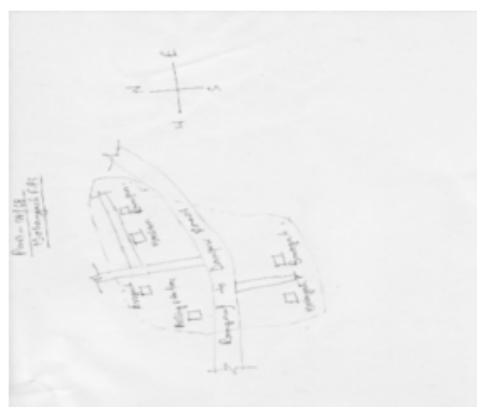

নির্বাচক নিবন্ধন আধিকারিকের স্বাক্ষর

Nazri Naksha

Google Map View

Polling Station Building Front View

Polling Station Front View

Cad View

Key MAP View

1 নাম : মল্লিকা মালাকার স্বামীর নাম: দুলাল মালাকার বাড়ির নং : এন0025 বয়স : 21 লিঙ্গ : মহিলা	TQF2440428 ফটো উপলব্ধ	2 নাম : শিপ্রা রানী বসু স্বামীর নাম: অমল কুমার বসু বাড়ির নং : n0362 বয়স : 50 লিঙ্গ : মহিলা	JGJ4708038 ফটো উপলব্ধ	3 নাম : জ্যোতিষ কুমার সিংহ পিতার নাম: বগেন্দ্র নাথ সিংহ বাড়ির নং : n0031 বয়স : 23 লিঙ্গ : পুরুষ	TQF2289791 ফটো উপলব্ধ
4 নাম : সীমা কুন্ডু (রায়) স্বামীর নাম: তপন রায় বাড়ির নং : 01 বয়স : 39 লিঙ্গ : মহিলা	JGJ4723078 ফটো উপলব্ধ	5 নাম : চন্দন একা পিতার নাম: বিগয়া একা বাড়ির নং : n0108 বয়স : 54 লিঙ্গ : পুরুষ	TQF2205839 ফটো উপলব্ধ	6 নাম : মহঃ হাফিজ পিতার নাম: আব্দুল সামাদ বাড়ির নং : n0124 বয়স : 40 লিঙ্গ : পুরুষ	TQF1308006 ফটো উপলব্ধ
7 নাম : রাজু মহম্মদ পিতার নাম: হসিবুল বাড়ির নং : এন0144 বয়স : 24 লিঙ্গ : পুরুষ	TQF2263424 ফটো উপলব্ধ	8 নাম : মিলন সিংহ পিতার নাম: দিলীপ কুমার সিংহ বাড়ির নং : কাঁচাকালী বয়স : 43 লিঙ্গ : পুরুষ	TQF2440352 ফটো উপলব্ধ	9 নাম : সুব্রত রায় পিতার নাম: গৌড় চন্দ্র রায় বাড়ির নং : n0055 বয়স : 46 লিঙ্গ : পুরুষ	TQF2206787 ফটো উপলব্ধ
10 নাম : আখতারি বেগম পিতার নাম: হসিবুল বাড়ির নং : এন0144 বয়স : 26 লিঙ্গ : মহিলা	TQF2263523 ফটো উপলব্ধ	11 নাম : আরমান হক পিতার নাম: প্রকরামল হক বাড়ির নং : কাঁচাকালী বয়স : 43 লিঙ্গ : পুরুষ	TQF2492221 ফটো উপলব্ধ	12 নাম : অমল কুমার বসু পিতার নাম: অনিল কুমার বসু বাড়ির নং : n0362 বয়স : 58 লিঙ্গ : পুরুষ	TQF0233494 ফটো উপলব্ধ
13 নাম : সরিফা খাতুন স্বামীর নাম: হামিদুর রহমান বাড়ির নং : n0107 বয়স : 63 লিঙ্গ : মহিলা	TQF1918671 ফটো উপলব্ধ	14 নাম : সাহের বান স্বামীর নাম: সামিরুল হক বাড়ির নং : কাঁচাকালী বয়স : 34 লিঙ্গ : মহিলা	TQF0989178 ফটো উপলব্ধ	15 নাম : ফারুক হক পিতার নাম: মহঃ রফিকুল ইসলাম বাড়ির নং : n0438 বয়স : 40 লিঙ্গ : পুরুষ	JGJ5118948 ফটো উপলব্ধ
16 নাম : বিজলী খাতুন স্বামীর নাম: ফইজুল রহমান বাড়ির নং : n0175 বয়স : 40 লিঙ্গ : মহিলা	JGJ4859252 ফটো উপলব্ধ	17 নাম : আব্বাসউদ্দিন পিতার নাম: মংলু মহঃ বাড়ির নং : এন0101 বয়স : 50 লিঙ্গ : পুরুষ	WB/04/027/135626 ফটো উপলব্ধ	18 নাম : নুরফা পারভীন পিতার নাম: তৈমুর রহমান বাড়ির নং : n0160 বয়স : 40 লিঙ্গ : মহিলা	JGJ4388807 ফটো উপলব্ধ
19 নাম : রাব্ব নেসা স্বামীর নাম: মুকতার আলম বাড়ির নং : কাঁচাকালী বয়স : 32 লিঙ্গ : মহিলা	TQF1110386 ফটো উপলব্ধ	20 নাম : তসলিমা খাতুন স্বামীর নাম: ধনবর আলী বাড়ির নং : n0122 বয়স : 37 লিঙ্গ : মহিলা	JGJ5119169 ফটো উপলব্ধ	21 নাম : সাহিদা খাতুন স্বামীর নাম: মহঃ বিলাল বাড়ির নং : কাঁচাকালী বয়স : 39 লিঙ্গ : মহিলা	TQF2206746 ফটো উপলব্ধ
22 নাম : রমেশ সিংহ পিতার নাম: বিরেন্দ্র নাথ সিংহ বাড়ির নং : n0100 বয়স : 43 লিঙ্গ : পুরুষ	TQF0241505 ফটো উপলব্ধ	23 নাম : অন্মিরা খাতুন স্বামীর নাম: ওয়াসিম আকতার বাড়ির নং : n0128 বয়স : 30 লিঙ্গ : মহিলা	TQF2206910 ফটো উপলব্ধ	24 নাম : ব্রতি মালাকার স্বামীর নাম: তিলক মালাকার বাড়ির নং : n0355 বয়স : 61 লিঙ্গ : মহিলা	TQF1917988 ফটো উপলব্ধ
25 নাম : মিনা খাতুন স্বামীর নাম: এনামুল হক বাড়ির নং : n0133 বয়স : 27 লিঙ্গ : মহিলা	TQF2206043 ফটো উপলব্ধ	26 নাম : মালেকা বানু স্বামীর নাম: কৈসর আলম বাড়ির নং : কাঁচাকালী বয়স : 32 লিঙ্গ : মহিলা	TQF1302322 ফটো উপলব্ধ	27 নাম : রাজিয়া খাতুন স্বামীর নাম: মহঃ রফিকুল ইসলাম বাড়ির নং : এন0015 বয়স : 66 লিঙ্গ : মহিলা	TQF1938380 ফটো উপলব্ধ
28 নাম : বিউটি মন্ডল দাস স্বামীর নাম: দিপংকর দাস বাড়ির নং : 021 বয়স : 29 লিঙ্গ : মহিলা	XFV1446970 ফটো উপলব্ধ	29 নাম : রিয়াজুল ইসলাম পিতার নাম: আজবুদ্দিন রহমান বাড়ির নং : n0133 বয়স : 42 লিঙ্গ : পুরুষ	JGJ2688943 ফটো উপলব্ধ	30 নাম : সামসাদ পারভুদ্দিন পিতার নাম: মতিবুল রহমান বাড়ির নং : n0128 বয়স : 33 লিঙ্গ : মহিলা	TQF0988766 ফটো উপলব্ধ