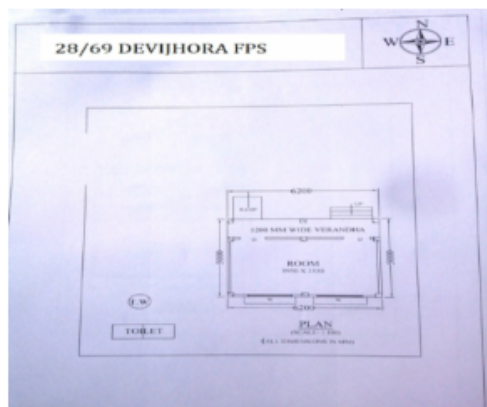

নির্বাচক নিবন্ধন আধিকারিকের স্বাক্ষর

Nazri Naksha

Google Map View

Polling Station Building Front View

Polling Station Front View

Cad View

Key MAP View

1	TQF1821164	নাম : সুজীতা বারাইক পিতার নাম: বিতান বারাইক বাড়ির নং : এন0211 বয়স : 26 লিঙ্গ : মহিলা	ফটো উপলব্ধ	2	TQF0933382	নাম : জ্যোৎস্না ঠাকুর পিতার নাম: দুর্লিয়া ঠাকুর বাড়ির নং : n0005 বয়স : 34 লিঙ্গ : মহিলা	ফটো উপলব্ধ	3	TQF1659747	নাম : দীপা সুত্রধর পিতার নাম: রঞ্জন সুত্রধর বাড়ির নং : n0195 বয়স : 28 লিঙ্গ : মহিলা	ফটো উপলব্ধ
4	TQF1308428	নাম : পুলপুলী ঠাকুর পিতার নাম: দুর্লিয়া ঠাকুর বাড়ির নং : n0005 বয়স : 32 লিঙ্গ : মহিলা	ফটো উপলব্ধ	5	TQF1308469	নাম : চারুবালা বর্মণ (ঠাকুর) স্বামীর নাম: মিঠুন ঠাকুর বাড়ির নং : n0005 বয়স : 31 লিঙ্গ : মহিলা	ফটো উপলব্ধ	6	TQF0242966	নাম : মিঠুন ঠাকুর পিতার নাম: দুর্লিয়া ঠাকুর বাড়ির নং : n0005 বয়স : 37 লিঙ্গ : পুরুষ	ফটো উপলব্ধ
7	JGJ4709226	নাম : মিনি ঠাকুর পিতার নাম: ডুলিয়া ঠাকুর বাড়ির নং : n0005 বয়স : 39 লিঙ্গ : মহিলা	ফটো উপলব্ধ	8	WB/04/027/141500	নাম : সারথী ঠাকুর স্বামীর নাম: ডুলিয়া ঠাকুর বাড়ির নং : n0005 বয়স : 59 লিঙ্গ : মহিলা	ফটো উপলব্ধ	9	TQF1660083	নাম : সবিতা ঠাকুর স্বামীর নাম: ডুলিয়া ঠাকুর বাড়ির নং : n0005 বয়স : 27 লিঙ্গ : মহিলা	ফটো উপলব্ধ
10	JGJ1406719	নাম : ঠাকুর দুর্লিয়া পিতার নাম: রামবজ বাড়ির নং : n0005 বয়স : 72 লিঙ্গ : পুরুষ	ফটো উপলব্ধ	11	TQF1659770	নাম : দীপক বড়াইক পিতার নাম: দেবানন্দ বড়াইক বাড়ির নং : n0211 বয়স : 28 লিঙ্গ : পুরুষ	ফটো উপলব্ধ	12	TQF1659754	নাম : মানব রায় পিতার নাম: বরু রায় বাড়ির নং : n0184 বয়স : 28 লিঙ্গ : পুরুষ	ফটো উপলব্ধ
13	TQF1763655	নাম : রঞ্জিতা তিরকী স্বামীর নাম: সাইজু তিরকী বাড়ির নং : n0168 বয়স : 46 লিঙ্গ : মহিলা	ফটো উপলব্ধ	14	TQF1633296	নাম : রাজকুমারী মাহাতো (মন্ডল) স্বামীর নাম: রাজু মন্ডল বাড়ির নং : n0327 বয়স : 32 লিঙ্গ : মহিলা	ফটো উপলব্ধ	15	TQF2207983	নাম : বিকাশ ইন্দয়ার পিতার নাম: বিলিয়াম ইন্দয়ার বাড়ির নং : n0106 বয়স : 26 লিঙ্গ : পুরুষ	ফটো উপলব্ধ
16	TQF2208056	নাম : বির্জিনা ইন্দয়ার পিতার নাম: বিলিয়াম ইন্দয়ার বাড়ির নং : n0321 বয়স : 24 লিঙ্গ : মহিলা	ফটো উপলব্ধ	17	JGJ4709192	নাম : আমরিতা বারলা স্বামীর নাম: রাজেস বারলা বাড়ির নং : n0006 বয়স : 40 লিঙ্গ : মহিলা	ফটো উপলব্ধ	18	WB/04/027/141404	নাম : এগনেশিয়া উরাও স্বামীর নাম: বয়সা উরাও বাড়ির নং : n0006 বয়স : 55 লিঙ্গ : মহিলা	ফটো উপলব্ধ
19	JGJ5120993	নাম : তেরসা সুরিঙ্গ স্বামীর নাম: কেলমেন্ট বাড়ির নং : n0006 বয়স : 37 লিঙ্গ : মহিলা	ফটো উপলব্ধ	20	TQF2208460	নাম : প্রদীপ উরাও পিতার নাম: শুকরা উরাও বাড়ির নং : n0266 বয়স : 25 লিঙ্গ : পুরুষ	ফটো উপলব্ধ	21	JGJ4709200	নাম : রাজেস বারলা পিতার নাম: বয়সা বারলা বাড়ির নং : n0006 বয়স : 43 লিঙ্গ : পুরুষ	ফটো উপলব্ধ
22	TQF2209260	নাম : পউলিনা বারলা পিতার নাম: রাজেশ বারলা বাড়ির নং : n0006 বয়স : 25 লিঙ্গ : মহিলা	ফটো উপলব্ধ	23	TQF1485531	নাম : আলিসা বারলা (হোবো) স্বামীর নাম: মান্টু বারলা বাড়ির নং : n0006 বয়স : 42 লিঙ্গ : মহিলা	ফটো উপলব্ধ	24	JGJ4293551	নাম : মান্টু বারলা পিতার নাম: পাউলুস বারলা বাড়ির নং : n0006 বয়স : 41 লিঙ্গ : পুরুষ	ফটো উপলব্ধ
25	TQF2357317	নাম : নিকিতা বার্গা পিতার নাম: রাজেশ বার্গা বাড়ির নং : নং 42 বয়স : 23 লিঙ্গ : মহিলা	ফটো উপলব্ধ	26	JGJ4392791	নাম : শ্রীমা একা স্বামীর নাম: অমৃত একা বাড়ির নং : n0007 বয়স : 44 লিঙ্গ : মহিলা	ফটো উপলব্ধ	27	TQF2357374	নাম : নিলীমা একা স্বামীর নাম: শীলীমা একা বাড়ির নং : নং 42 বয়স : 24 লিঙ্গ : মহিলা	ফটো উপলব্ধ
28	WB/04/027/141413	নাম : এগনেশিয়া ইন্দয়ার পিতার নাম: বিলিয়াস ইন্দয়ার বাড়ির নং : n0001 বয়স : 52 লিঙ্গ : পুরুষ	ফটো উপলব্ধ	29	JGJ1407311	নাম : দয়াল গোয়ালা পিতার নাম: ফুলচাঁদ গোয়ালা বাড়ির নং : n0003 বয়স : 69 লিঙ্গ : পুরুষ	ফটো উপলব্ধ	30	TQF1966373	নাম : অনীতা গোয়ালা স্বামীর নাম: দয়াল গোয়ালা বাড়ির নং : n0003 বয়স : 61 লিঙ্গ : মহিলা	ফটো উপলব্ধ