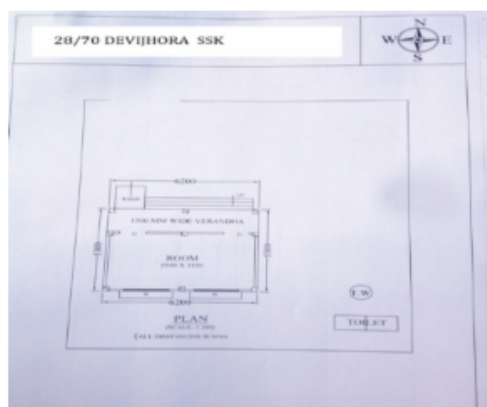

নির্বাচক নিবন্ধন আধিকারিকের স্বাক্ষর

Nazri Naksha

Google Map View

Polling Station Building Front View

Polling Station Front View

Cad View

Key MAP View

1 নাম : তুলিকা সিংহ পিতার নাম: জয়ন্ত কুমার সিংহ বাড়ির নং : n0190 বয়স : 27 লিঙ্গ : মহিলা	TQF1660125 ফটো উপলব্ধ	2 নাম : অনিমা কুজুর পিতার নাম: পরমেশ্বর কুজুর বাড়ির নং : n0015 বয়স : 31 লিঙ্গ : মহিলা	TQF1192129 ফটো উপলব্ধ	3 নাম : তারসিলা উরাও স্বামীর নাম: প্রকাশ উরাও বাড়ির নং : n0002 বয়স : 48 লিঙ্গ : মহিলা	TQF1430073 ফটো উপলব্ধ
4 নাম : অনিমা কুজুর স্বামীর নাম: রাজেশ কুজুর বাড়ির নং : n0002 বয়স : 42 লিঙ্গ : মহিলা	TQF0783431 ফটো উপলব্ধ	5 নাম : সুমিতা উরাও পিতার নাম: শুকরা উরাও বাড়ির নং : এন0142 বয়স : 28 লিঙ্গ : পুরুষ	TQF1821420 ফটো উপলব্ধ	6 নাম : প্রমিলা লাকড়া স্বামীর নাম: কেলমেন্ট কুজুর বাড়ির নং : n0002 বয়স : 47 লিঙ্গ : মহিলা	TQF1309285 ফটো উপলব্ধ
7 নাম : কেলমেন্ট কুজুর পিতার নাম: সিলবানুস কুজুর বাড়ির নং : n0002 বয়স : 40 লিঙ্গ : পুরুষ	JGJ4395851 ফটো উপলব্ধ	8 নাম : রজারিয়া উরাও স্বামীর নাম: সিলবানুস উরাও বাড়ির নং : n0002 বয়স : 82 লিঙ্গ : মহিলা	JGJ3984127 ফটো উপলব্ধ	9 নাম : রাজিব উরাও পিতার নাম: পুষ্পা ওরাও বাড়ির নং : এন0123 বয়স : 30 লিঙ্গ : পুরুষ	TQF1821396 ফটো উপলব্ধ
10 নাম : চুম্নু উরাও মায়ের নাম: সুশীলা উরাও বাড়ির নং : এন0126 বয়স : 25 লিঙ্গ : পুরুষ	TQF1821388 ফটো উপলব্ধ	11 নাম : রাজেশ কুজুর পিতার নাম: সিলবানুস কুজুর বাড়ির নং : n0002 বয়স : 45 লিঙ্গ : পুরুষ	JGJ4863460 ফটো উপলব্ধ	12 নাম : মার্কেশিনা উরাও স্বামীর নাম: বিকাশ উরাও বাড়ির নং : এন233 বয়স : 28 লিঙ্গ : মহিলা	TQF1821412 ফটো উপলব্ধ
13 নাম : পুনিতা কুজুর পিতার নাম: সিলবানুস কুজুর বাড়ির নং : n0002 বয়স : 33 লিঙ্গ : মহিলা	TQF1100213 ফটো উপলব্ধ	14 নাম : রেশমা কুজুর পিতার নাম: সিলবানুস কুজুর বাড়ির নং : n0002 বয়স : 33 লিঙ্গ : মহিলা	TQF1100239 ফটো উপলব্ধ	15 নাম : বাশি উরাও পিতার নাম: ভাদে উরাও বাড়ির নং : n0134 বয়স : 25 লিঙ্গ : মহিলা	TQF2210011 ফটো উপলব্ধ
16 নাম : নুয়েল উরাও পিতার নাম: শুকা উরাও বাড়ির নং : n0013 বয়স : 59 লিঙ্গ : পুরুষ	JGJ1407477 ফটো উপলব্ধ	17 নাম : কিসুম উরাও মায়ের নাম: ভাদো উরাও বাড়ির নং : n0137 বয়স : 28 লিঙ্গ : পুরুষ	TQF1821453 ফটো উপলব্ধ	18 নাম : ডাহরি উরাও স্বামীর নাম: রাজু উরাও বাড়ির নং : এন0127 বয়স : 35 লিঙ্গ : মহিলা	TQF1821446 ফটো উপলব্ধ
19 নাম : অনিল উরাও পিতার নাম: পরমেশ্বর উরাও বাড়ির নং : n0015 বয়স : 27 লিঙ্গ : পুরুষ	TQF1660224 ফটো উপলব্ধ	20 নাম : সিলবিনা উরাও স্বামীর নাম: পরমেশ্বর উরাও বাড়ির নং : n0015 বয়স : 56 লিঙ্গ : মহিলা	TQF2642031 ফটো উপলব্ধ	21 নাম : মোহর উরাও মায়ের নাম: সুসিলা উরাও বাড়ির নং : এন0126 বয়স : 26 লিঙ্গ : পুরুষ	TQF1821461 ফটো উপলব্ধ
22 নাম : পরমেশ্বর উরাও পিতার নাম: জামা উরাও বাড়ির নং : n0015 বয়স : 59 লিঙ্গ : পুরুষ	JGJ4862256 ফটো উপলব্ধ	23 নাম : শনিচরিয়া উরাও অন্যান্য: নুয়েল উরাও বাড়ির নং : n0013 বয়স : 53 লিঙ্গ : মহিলা	WB/04/027/144345 ফটো উপলব্ধ	24 নাম : সুভাষা উরাও পিতার নাম: এতোয়া উরাও বাড়ির নং : n0016 বয়স : 29 লিঙ্গ : পুরুষ	TQF2210326 ফটো উপলব্ধ
25 নাম : শ্রীষ্টীনা উরাও স্বামীর নাম: সুনীল উরাও বাড়ির নং : n0266 বয়স : 36 লিঙ্গ : মহিলা	TQF1430099 ফটো উপলব্ধ	26 নাম : বীরাজ ওরাও পিতার নাম: মালু ওরাও বাড়ির নং : 71 বয়স : 25 লিঙ্গ : পুরুষ	TQF1821404 ফটো উপলব্ধ	27 নাম : মারথা ওরাও স্বামীর নাম: আগষতুস ওরাও বাড়ির নং : n0023 বয়স : 56 লিঙ্গ : মহিলা	WB/04/027/144064 ফটো উপলব্ধ
28 নাম : আমরিলা ওরাও স্বামীর নাম: সহদেব ওরাও বাড়ির নং : এন0153 বয়স : 30 লিঙ্গ : মহিলা	TQF2357978 ফটো উপলব্ধ	29 নাম : অনিশা কুজুর পিতার নাম: সেলস্টেন কুজুর বাড়ির নং : n0061 বয়স : 24 লিঙ্গ : মহিলা	TQF2210219 ফটো উপলব্ধ	30 নাম : জসীনতা বরাইক স্বামীর নাম: বসন্ত বরাইক বাড়ির নং : n0005 বয়স : 41 লিঙ্গ : মহিলা	JGJ4394318 ফটো উপলব্ধ