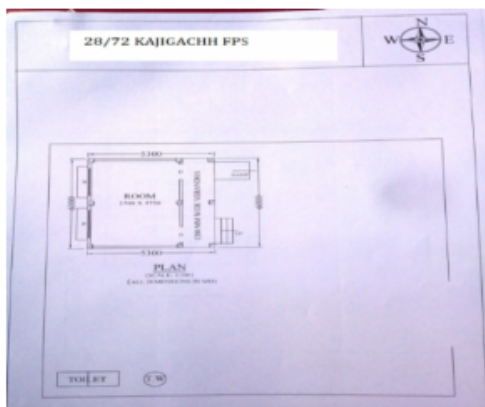

নির্বাচক নিবন্ধন আধিকারিকের স্বাক্ষর

Nazri Naksha

Google Map View

Polling Station Building Front View

Polling Station Front View

Cad View

Key MAP View

1 নাম : জেনা উরাও পিতার নাম: লক্ষণ উরাও বাড়ির নং : n0260 বয়স : 50 লিঙ্গ : পুরুষ	JGJ4863700 ফটো উপলব্ধ	2 নাম : বিরসো উরাও স্বামীর নাম: চালখারায় ওরার বাড়ির নং : n0263 বয়স : 75 লিঙ্গ : মহিলা	JGJ4863718 ফটো উপলব্ধ	3 নাম : প্রতিকা রায় স্বামীর নাম: অমর কুমার রায় বাড়ির নং : বয়স : 36 লিঙ্গ : মহিলা	JGJ5099569 ফটো উপলব্ধ
4 নাম : পুশনী ওরাও স্বামীর নাম: জয়নাথ উরাও বাড়ির নং : 01 বয়স : 40 লিঙ্গ : মহিলা	JGJ5120902 ফটো উপলব্ধ	5 নাম : শিবানী উরাও পিতার নাম: বিরসাই উরাও বাড়ির নং : n0073 বয়স : 30 লিঙ্গ : মহিলা	TQF1532241 ফটো উপলব্ধ	6 নাম : আমান উরাও পিতার নাম: সোমা উরাও বাড়ির নং : n0004 বয়স : 28 লিঙ্গ : পুরুষ	TQF1532142 ফটো উপলব্ধ
7 নাম : চানো উরাও স্বামীর নাম: সিমত উরাও বাড়ির নং : n0076 বয়স : 39 লিঙ্গ : মহিলা	JGJ5122684 ফটো উপলব্ধ	8 নাম : পূর্ণিমা একা স্বামীর নাম: রবেন একা বাড়ির নং : এন0025 বয়স : 33 লিঙ্গ : মহিলা	TQF2409415 ফটো উপলব্ধ	9 নাম : অণু উরাও পিতার নাম: সোমা উরাও বাড়ির নং : n0004 বয়স : 43 লিঙ্গ : পুরুষ	JGJ4865465 ফটো উপলব্ধ
10 নাম : রাম খারিয়া পিতার নাম: প্রদীপ খারিয়া বাড়ির নং : n0071 বয়স : 41 লিঙ্গ : পুরুষ	JGJ4865648 ফটো উপলব্ধ	11 নাম : শ্রীমতী একা স্বামীর নাম: সিরিল একা বাড়ির নং : n0073 বয়স : 71 লিঙ্গ : মহিলা	TQF2554186 ফটো উপলব্ধ	12 নাম : বিদ্যা পাল স্বামীর নাম: ধনলাল পাল বাড়ির নং : n0073 বয়স : 51 লিঙ্গ : মহিলা	TQF0990473 ফটো উপলব্ধ
13 নাম : সোহান বারা (উরাও) পিতার নাম: জিতনা উরাও বাড়ির নং : n0067 বয়স : 53 লিঙ্গ : পুরুষ	JGJ4865135 ফটো উপলব্ধ	14 নাম : গনেশ বাড়া পিতার নাম: সুহান বাড়া বাড়ির নং : n0067 বয়স : 29 লিঙ্গ : পুরুষ	TQF1660828 ফটো উপলব্ধ	15 নাম : অবিনাস উরাও পিতার নাম: বইগা উরাও বাড়ির নং : n0012 বয়স : 23 লিঙ্গ : পুরুষ	TQF2213155 ফটো উপলব্ধ
16 নাম : অগনী উরাও পিতার নাম: সামোল উরাও বাড়ির নং : n0023 বয়স : 50 লিঙ্গ : মহিলা	JGJ4865697 ফটো উপলব্ধ	17 নাম : শিব সঙ্কর উরাও পিতার নাম: পুনিরাম উরাও বাড়ির নং : এন0028 বয়স : 23 লিঙ্গ : পুরুষ	TQF2264398 ফটো উপলব্ধ	18 নাম : বাসন্তি উরাও পিতার নাম: সমাই উরাও বাড়ির নং : n0046 বয়স : 39 লিঙ্গ : মহিলা	JGJ5122916 ফটো উপলব্ধ
19 নাম : মঞ্জু উরাও স্বামীর নাম: শংকর উরাও বাড়ির নং : n0056 বয়স : 38 লিঙ্গ : মহিলা	JGJ5051750 ফটো উপলব্ধ	20 নাম : সুসিলা টপ্প স্বামীর নাম: আগাস্তস বাড়ির নং : n0046 বয়স : 63 লিঙ্গ : মহিলা	WB/04/027/147026 ফটো উপলব্ধ	21 নাম : পুতুল উরাও মায়ের নাম: অমত উরাও বাড়ির নং : n0046 বয়স : 35 লিঙ্গ : মহিলা	TQF1532233 ফটো উপলব্ধ
22 নাম : ঝাক উরাও পিতার নাম: ফতো উরাও বাড়ির নং : n0056 বয়স : 38 লিঙ্গ : পুরুষ	TQF1532217 ফটো উপলব্ধ	23 নাম : অনিতা উরাও স্বামীর নাম: ফিলমন উরাও বাড়ির নং : n0010 বয়স : 35 লিঙ্গ : মহিলা	TQF1192731 ফটো উপলব্ধ	24 নাম : পবন বাড়াইক পিতার নাম: সিট বাড়াইক বাড়ির নং : n0010 বয়স : 36 লিঙ্গ : পুরুষ	TQF0933770 ফটো উপলব্ধ
25 নাম : সুকরাম উরাও পিতার নাম: পৌরী সঙ্কর উরাও বাড়ির নং : n0010 বয়স : 45 লিঙ্গ : পুরুষ	JGJ4865556 ফটো উপলব্ধ	26 নাম : পিয়ো উরাও স্বামীর নাম: আলবের উরাও বাড়ির নং : n0058 বয়স : 66 লিঙ্গ : মহিলা	WB/04/027/147207 ফটো উপলব্ধ	27 নাম : রাজ উরাও পিতার নাম: সোমা উরাও বাড়ির নং : n0050 বয়স : 30 লিঙ্গ : পুরুষ	TQF1431469 ফটো উপলব্ধ
28 নাম : বন্ধনা ওরাও পিতার নাম: সোমা ওরাও বাড়ির নং : n0050 বয়স : 36 লিঙ্গ : পুরুষ	JGJ5122577 ফটো উপলব্ধ	29 নাম : লসমীন উরাও স্বামীর নাম: বন্ধনা উরাও বাড়ির নং : n0211 বয়স : 36 লিঙ্গ : মহিলা	TQF0934281 ফটো উপলব্ধ	30 নাম : আশা উরাও স্বামীর নাম: রায়না উরাও বাড়ির নং : n0016 বয়স : 34 লিঙ্গ : মহিলা	TQF1192830 ফটো উপলব্ধ