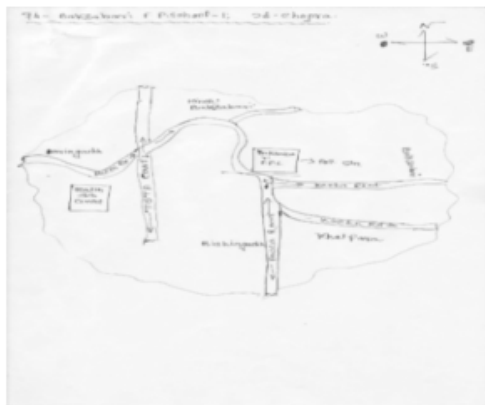

Nazri Naksha