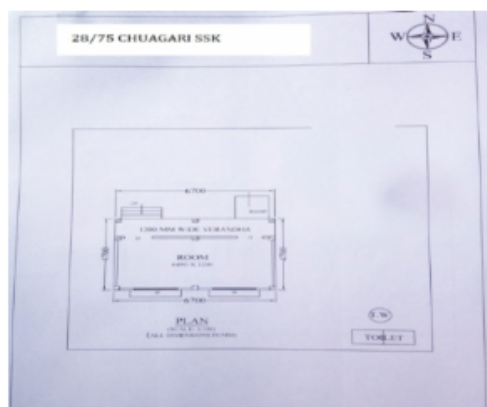

নির্বাচক নিবন্ধন আধিকারিকের স্বাক্ষর

Nazri Naksha

Google Map View

Polling Station Building Front View

Polling Station Front View

Cad View

Key MAP View

1 নাম : আধিকা সিংহ স্বামীর নাম: নিকান্দ্র সিংহ বাড়ির নং : n0204 বয়স : 38 লিঙ্গ : মহিলা	JGJ4843355 ফটো উপলব্ধ	2 নাম : স্বরস্বতী উরাও স্বামীর নাম: শংকর উরাও বাড়ির নং : n0030 বয়স : 49 লিঙ্গ : মহিলা	JGJ5123930 ফটো উপলব্ধ	3 নাম : হেমন্ত সিংহ পিতার নাম: দ্বীজেন্দ্র নাথ সিংহ বাড়ির নং : n0190 বয়স : 35 লিঙ্গ : পুরুষ	TQF0281436 ফটো উপলব্ধ
4 নাম : নিকিতা একা পিতার নাম: রাজেশ একা বাড়ির নং : এন0158 বয়স : 22 লিঙ্গ : মহিলা	TQF2359073 ফটো উপলব্ধ	5 নাম : রঞ্জিত সিংহ পিতার নাম: খিতায় সিংহ বাড়ির নং : n0097 বয়স : 32 লিঙ্গ : পুরুষ	TQF1662105 ফটো উপলব্ধ	6 নাম : রিক্তি বর্মণ সিংহ স্বামীর নাম: রণজীত সিংহ বাড়ির নং : 062 বয়স : 31 লিঙ্গ : মহিলা	TQF2408086 ফটো উপলব্ধ
7 নাম : রাজেশ একা পিতার নাম: সহরাই একা বাড়ির নং : n0158 বয়স : 34 লিঙ্গ : পুরুষ	TQF1661883 ফটো উপলব্ধ	8 নাম : রাজু একা পিতার নাম: লাল একা বাড়ির নং : এন0097 বয়স : 35 লিঙ্গ : পুরুষ	TQF1826155 ফটো উপলব্ধ	9 নাম : শ্যামল কুজুর অন্যান্য: বাসন্তী কুজুর বাড়ির নং : চুয়াগাড়া বয়স : 43 লিঙ্গ : পুরুষ	TQF2407146 ফটো উপলব্ধ
10 নাম : বাসন্তী কুজুর স্বামীর নাম: শ্যামল কুজুর বাড়ির নং : n032 বয়স : 39 লিঙ্গ : মহিলা	TQF2216927 ফটো উপলব্ধ	11 নাম : আলিশা কুজুর পিতার নাম: শ্যামল কুজুর বাড়ির নং : চুয়াগাড়া বয়স : 22 লিঙ্গ : মহিলা	TQF2565000 ফটো উপলব্ধ	12 নাম : ফুলমন্তি কিন্দো কেবুকেটা পিতার নাম: সোমা কিনডো বাড়ির নং : 81 বয়স : 36 লিঙ্গ : মহিলা	TQF1661842 ফটো উপলব্ধ
13 নাম : লিবিণ তিকী পিতার নাম: জুস্টান তিকী বাড়ির নং : n0203 বয়স : 26 লিঙ্গ : পুরুষ	TQF1766005 ফটো উপলব্ধ	14 নাম : দাউরী পাল স্বামীর নাম: পুষ্প পাল বাড়ির নং : n0002 বয়স : 58 লিঙ্গ : মহিলা	TQF1962505 ফটো উপলব্ধ	15 নাম : দীনজলী পাল স্বামীর নাম: সটিন পাল বাড়ির নং : n0020 বয়স : 52 লিঙ্গ : মহিলা	JGJ4867818 ফটো উপলব্ধ
16 নাম : ধোদরো পাল পিতার নাম: খালা পাল বাড়ির নং : n0003 বয়স : 53 লিঙ্গ : পুরুষ	TQF1952795 ফটো উপলব্ধ	17 নাম : স্বপ্না পাল স্বামীর নাম: আমাতু পাল বাড়ির নং : n0002 বয়স : 29 লিঙ্গ : মহিলা	TQF1662246 ফটো উপলব্ধ	18 নাম : রুমা সিংহ পিতার নাম: ধীরেন সিংহ বাড়ির নং : n0023 বয়স : 29 লিঙ্গ : মহিলা	NTL1807486 ফটো উপলব্ধ
19 নাম : সনাতন পাল পিতার নাম: গীরজ পাল বাড়ির নং : n0021 বয়স : 35 লিঙ্গ : পুরুষ	TQF0990887 ফটো উপলব্ধ	20 নাম : পাটন পাল পিতার নাম: খং পাল বাড়ির নং : n0001 বয়স : 51 লিঙ্গ : পুরুষ	TQF2602696 ফটো উপলব্ধ	21 নাম : সুপত পাল পিতার নাম: গীরজ পাল বাড়ির নং : n0022 বয়স : 57 লিঙ্গ : পুরুষ	WB/04/027/150129 ফটো উপলব্ধ
22 নাম : বিকাশ পাল পিতার নাম: পুষ্প পাল বাড়ির নং : n0002 বয়স : 30 লিঙ্গ : পুরুষ	TQF1311638 ফটো উপলব্ধ	23 নাম : বাপ্তি পাল পিতার নাম: ধদরো পাল বাড়ির নং : n0003 বয়স : 29 লিঙ্গ : পুরুষ	TQF1432319 ফটো উপলব্ধ	24 নাম : মুক্ত পাল পিতার নাম: গীরজ পাল বাড়ির নং : n0023 বয়স : 53 লিঙ্গ : পুরুষ	WB/04/027/150840 ফটো উপলব্ধ
25 নাম : টুলটুলি পাল স্বামীর নাম: সুম্পা পাল বাড়ির নং : n0022 বয়স : 40 লিঙ্গ : মহিলা	JGJ4867750 ফটো উপলব্ধ	26 নাম : প্রমিলা পাল অন্যান্য: ধাদরো পাল বাড়ির নং : n0003 বয়স : 51 লিঙ্গ : মহিলা	TQF1978568 ফটো উপলব্ধ	27 নাম : জোন্না রানী পাল স্বামীর নাম: জোতিন পাল বাড়ির নং : n0001 বয়স : 37 লিঙ্গ : মহিলা	TQF1193325 ফটো উপলব্ধ
28 নাম : রিনা পাল স্বামীর নাম: সনাতন পাল বাড়ির নং : n0021 বয়স : 34 লিঙ্গ : মহিলা	TQF0257733 ফটো উপলব্ধ	29 নাম : গোপাল পাল পিতার নাম: পাটন পাল বাড়ির নং : এন0001 বয়স : 32 লিঙ্গ : পুরুষ	TQF1826163 ফটো উপলব্ধ	30 নাম : জোতিন পাল পিতার নাম: খং পাল বাড়ির নং : n0001 বয়স : 61 লিঙ্গ : পুরুষ	JGJ3986908 ফটো উপলব্ধ