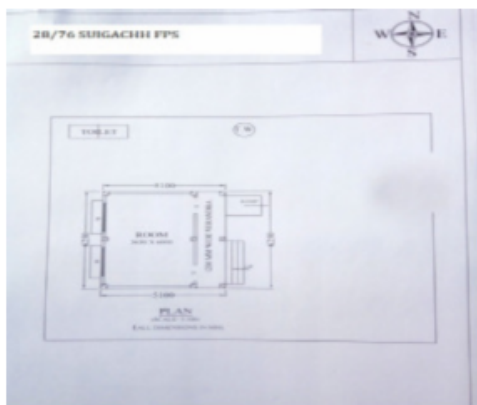

নির্বাচক নিবন্ধন আধিকারিকের স্বাক্ষর

Nazri Naksha

Google Map View

Polling Station Building Front View

Polling Station Front View

Cad View

Key MAP View

1 নাম : দিপীকা সিংহ স্বামীর নাম: সুভাষ চন্দ্র সিংহ বাড়ির নং : n0206 বয়স : 35 লিঙ্গ : মহিলা	TQF0782334 ফটো উপলব্ধ	2 নাম : গোলানী টপ্পো স্বামীর নাম: ফিলমন টপ্পো বাড়ির নং : n0034 বয়স : 50 লিঙ্গ : মহিলা	JGJ4399101 ফটো উপলব্ধ	3 নাম : ফিলমন টপ্পো পিতার নাম: রাফেল টপ্পো বাড়ির নং : n0034 বয়স : 49 লিঙ্গ : পুরুষ	JGJ2688869 ফটো উপলব্ধ
4 নাম : দিপুলাম সিংহ পিতার নাম: চুমুন সিংহ বাড়ির নং : n0040 বয়স : 38 লিঙ্গ : পুরুষ	JGJ4871216 ফটো উপলব্ধ	5 নাম : গীতা টপ্পো স্বামীর নাম: এডোয়ার টপ্পো বাড়ির নং : এন00106 বয়স : 35 লিঙ্গ : মহিলা	TQF2378297 ফটো উপলব্ধ	6 নাম : সম্পা দাস পিতার নাম: সুশান্ত দাস বাড়ির নং : n0065 বয়স : 27 লিঙ্গ : মহিলা	TQF1766112 ফটো উপলব্ধ
7 নাম : সুবির কুমার সিংহ পিতার নাম: খগেন্দ্র নাথ সিংহ বাড়ির নং : n0030 বয়স : 41 লিঙ্গ : পুরুষ	JGJ4712642 ফটো উপলব্ধ	8 নাম : বাবলি সিংহ স্বামীর নাম: সুবির কুমার সিংহ বাড়ির নং : n0030 বয়স : 35 লিঙ্গ : মহিলা	JGJ5052378 ফটো উপলব্ধ	9 নাম : সুচিত্রা সিংহ স্বামীর নাম: রাধাকান্ত সিংহ বাড়ির নং : n0030 বয়স : 32 লিঙ্গ : মহিলা	TQF1193689 ফটো উপলব্ধ
10 নাম : রাধা কান্ত সিংহ পিতার নাম: খগেন্দ্র নাথ সিংহ বাড়ির নং : n0030 বয়স : 37 লিঙ্গ : পুরুষ	JGJ5124318 ফটো উপলব্ধ	11 নাম : খগেন্দ্র নাথ সিংহ পিতার নাম: বিচিয়া সিংহ বাড়ির নং : n0030 বয়স : 71 লিঙ্গ : পুরুষ	TQF1920859 ফটো উপলব্ধ	12 নাম : জয়া বর্মন স্বামীর নাম: আনন্দ কুমার সিংহ বাড়ির নং : n0207 বয়স : 36 লিঙ্গ : মহিলা	TQF0834523 ফটো উপলব্ধ
13 নাম : মায়ী বিশ্বাস পিতার নাম: রতিকান্ত বিশ্বাস বাড়ির নং : n0190 বয়স : 70 লিঙ্গ : মহিলা	TQF1949783 ফটো উপলব্ধ	14 নাম : সুফল বিশ্বাস পিতার নাম: রতিকান্ত বিশ্বাস বাড়ির নং : এন0191 বয়স : 41 লিঙ্গ : পুরুষ	JGJ4713004 ফটো উপলব্ধ	15 নাম : ডলি বিশ্বাস স্বামীর নাম: সুফল বিশ্বাস বাড়ির নং : n0189 বয়স : 40 লিঙ্গ : মহিলা	JGJ4713012 ফটো উপলব্ধ
16 নাম : লিপি ভৌমিক পিতার নাম: সুশান্ত ভৌমিক বাড়ির নং : এন0073 বয়স : 25 লিঙ্গ : মহিলা	TQF1826304 ফটো উপলব্ধ	17 নাম : প্রবীর মজুমদার পিতার নাম: প্রদীপ মজুমদার বাড়ির নং : এন0080 বয়স : 27 লিঙ্গ : পুরুষ	TQF1826270 ফটো উপলব্ধ	18 নাম : গোপাল খেরওয়ার পিতার নাম: শঙ্কর খেরওয়ার বাড়ির নং : n0063 বয়স : 27 লিঙ্গ : পুরুষ	TQF1534585 ফটো উপলব্ধ
19 নাম : ঝালো মুন্ডা স্বামীর নাম: গোপাল খেরওয়ার বাড়ির নং : N0063 বয়স : 38 লিঙ্গ : মহিলা	TQF2220515 ফটো উপলব্ধ	20 নাম : মিরালোহার স্বামীর নাম: রাম লোহার বাড়ির নং : n0044 বয়স : 55 লিঙ্গ : মহিলা	TQF1662477 ফটো উপলব্ধ	21 নাম : স্বপনা কেরকেটা স্বামীর নাম: ইশওয়ার কেরকেটা বাড়ির নং : n0044 বয়স : 33 লিঙ্গ : মহিলা	TQF1662444 ফটো উপলব্ধ
22 নাম : এশওয়ার কেরকেটা পিতার নাম: দাবিল কেরকেটা বাড়ির নং : n0044 বয়স : 36 লিঙ্গ : পুরুষ	TQF1662550 ফটো উপলব্ধ	23 নাম : পরেশ চন্দ্র সন্ন্যাসী পিতার নাম: অতুল সন্ন্যাসী বাড়ির নং : n0193 বয়স : 37 লিঙ্গ : পুরুষ	JGJ4713350 ফটো উপলব্ধ	24 নাম : মল্লিকা সন্ন্যাসী স্বামীর নাম: পরেশ চন্দ্র সিংহ বাড়ির নং : 027 বয়স : 37 লিঙ্গ : মহিলা	JGJ5052790 ফটো উপলব্ধ
25 নাম : আনন্দ কুমার সিংহ পিতার নাম: নিতাই সিংহ বাড়ির নং : n0018 বয়স : 42 লিঙ্গ : পুরুষ	JGJ3988466 ফটো উপলব্ধ	26 নাম : ভাত্তী বালী সিংহ স্বামীর নাম: নিতাই সিংহ বাড়ির নং : n0018 বয়স : 64 লিঙ্গ : মহিলা	JGJ4399259 ফটো উপলব্ধ	27 নাম : রাজকুমার সিংহ মায়ের নাম: জহরলাল সিংহ বাড়ির নং : n0020 বয়স : 42 লিঙ্গ : পুরুষ	JGJ3988367 ফটো উপলব্ধ
28 নাম : অঙ্কিতা সিংহ পিতার নাম: ভরুগ কুমার সিংহ বাড়ির নং : এন0001 বয়স : 22 লিঙ্গ : মহিলা	TQF2440790 ফটো উপলব্ধ	29 নাম : অনিতা সিংহ স্বামীর নাম: চিত্রকুমার সিংহ বাড়ির নং : n0024 বয়স : 39 লিঙ্গ : মহিলা	JGJ4712683 ফটো উপলব্ধ	30 নাম : মালিন সিংহ মায়ের নাম: মানিক সিংহ বাড়ির নং : n0188 বয়স : 39 লিঙ্গ : মহিলা	JGJ4867693 ফটো উপলব্ধ