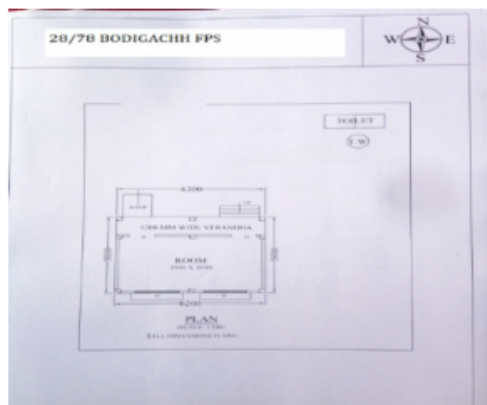

নির্বাচক নিবন্ধন আধিকারিকের স্বাক্ষর

Nazri Naksha

Google Map View

Polling Station Building Front View

Polling Station Front View

Cad View

Key MAP View

1 নাম : সুস্মিতা কাছরা স্বামীর নাম: বিষ্ণু কাছরা বাড়ির নং : n0058 বয়স : 31 লিঙ্গ : মহিলা	TQF1313345 ফটো উপলব্ধ	2 নাম : বিষ্ণু কাছরা পিতার নাম: এতোয়া কাছরা বাড়ির নং : n0058 বয়স : 46 লিঙ্গ : পুরুষ	TQF1194596 ফটো উপলব্ধ	3 নাম : কান্দ্রি কাছরা স্বামীর নাম: এতোয়া কাছরা বাড়ির নং : n0058 বয়স : 56 লিঙ্গ : মহিলা	JGJ0269985 ফটো উপলব্ধ
4 নাম : এতোয়া কাছরা পিতার নাম: গৌরব কাছরা বাড়ির নং : n0058 বয়স : 58 লিঙ্গ : পুরুষ	JGJ0269977 ফটো উপলব্ধ	5 নাম : হৈমন্তী রায় চৌধুরী স্বামীর নাম: অনিল চন্দ্র চৌধুরী বাড়ির নং : n0287 বয়স : 37 লিঙ্গ : মহিলা	TQF0233502 ফটো উপলব্ধ	6 নাম : মায়ী রানী উরাও স্বামীর নাম: বিমনা উড়াও বাড়ির নং : n0059 বয়স : 58 লিঙ্গ : মহিলা	JGJ5125505 ফটো উপলব্ধ
7 নাম : ফাগি একা স্বামীর নাম: খেদুয়া একা বাড়ির নং : n0324 বয়স : 61 লিঙ্গ : মহিলা	TQF1740216 ফটো উপলব্ধ	8 নাম : সুমিত্রা কুমার স্বামীর নাম: সঞ্জয় কাসেরা বাড়ির নং : N0320 বয়স : 24 লিঙ্গ : মহিলা	TQF2222750 ফটো উপলব্ধ	9 নাম : নান্দু কুমার পিতার নাম: সোহরাই কুমার বাড়ির নং : n0320 বয়স : 50 লিঙ্গ : পুরুষ	TQF1663376 ফটো উপলব্ধ
10 নাম : রাজেন একা পিতার নাম: খেদুয়া একা বাড়ির নং : n0062 বয়স : 31 লিঙ্গ : পুরুষ	TQF1663939 ফটো উপলব্ধ	11 নাম : সোনা একা স্বামীর নাম: রাজেন একা বাড়ির নং : এন0062 বয়স : 27 লিঙ্গ : মহিলা	TQF1826536 ফটো উপলব্ধ	12 নাম : জানকি কেরকাটা স্বামীর নাম: সবরন কেরকাটা বাড়ির নং : এন0124 বয়স : 57 লিঙ্গ : মহিলা	TTV2277952 ফটো উপলব্ধ
13 নাম : মুনি উরাও স্বামীর নাম: ছোটো লাল উরাও বাড়ির নং : n0062 বয়স : 39 লিঙ্গ : মহিলা	TQF1313394 ফটো উপলব্ধ	14 নাম : জামিনা উরা পিতার নাম: ছোটোলাল উরা বাড়ির নং : n0062 বয়স : 31 লিঙ্গ : মহিলা	TQF1194612 ফটো উপলব্ধ	15 নাম : সন্তোষ উরা পিতার নাম: সক্রা উরাও বাড়ির নং : n0062 বয়স : 36 লিঙ্গ : পুরুষ	TQF1194604 ফটো উপলব্ধ
16 নাম : সাগর কেরকেটা মায়ের নাম: জানকী কেরকেটা বাড়ির নং : বদি গছ বয়স : 25 লিঙ্গ : পুরুষ	TQF2441491 ফটো উপলব্ধ	17 নাম : ছোটোলাল ওরান পিতার নাম: বিধা ওরান বাড়ির নং : n0062 বয়স : 58 লিঙ্গ : পুরুষ	JGJ0270025 ফটো উপলব্ধ	18 নাম : সুনতি টুডু স্বামীর নাম: সনাসি হাসদা বাড়ির নং : n0309 বয়স : 30 লিঙ্গ : মহিলা	TQF1433382 ফটো উপলব্ধ
19 নাম : বিমল টোপ্পো পিতার নাম: ঘাশিয়া টোপ্পো বাড়ির নং : N0319 বয়স : 25 লিঙ্গ : পুরুষ	TQF2221299 ফটো উপলব্ধ	20 নাম : গিতা টোপ্পো স্বামীর নাম: ঘাশিয়া টোপ্পো বাড়ির নং : n0321 বয়স : 45 লিঙ্গ : মহিলা	TQF1663954 ফটো উপলব্ধ	21 নাম : ঘাশিয়া টোপ্পো পিতার নাম: শুকা টোপ্পো বাড়ির নং : n0319 বয়স : 51 লিঙ্গ : পুরুষ	TQF1663368 ফটো উপলব্ধ
22 নাম : ফ.লিন বর্মন পিতার নাম: বৈকুণ্ঠ বর্মন বাড়ির নং : n0315 বয়স : 68 লিঙ্গ : পুরুষ	JGJ3977691 ফটো উপলব্ধ	23 নাম : বেলা রানী বর্মন স্বামীর নাম: ফলিন বর্মন বাড়ির নং : n0313 বয়স : 53 লিঙ্গ : মহিলা	JGJ3977709 ফটো উপলব্ধ	24 নাম : রঞ্জন বর্মন পিতার নাম: ফ.লিন বর্মন বাড়ির নং : n0314 বয়স : 40 লিঙ্গ : পুরুষ	JGJ4705950 ফটো উপলব্ধ
25 নাম : প্রদীপ বর্মন পিতার নাম: বিষ্ণু বর্মন বাড়ির নং : n0327 বয়স : 40 লিঙ্গ : পুরুষ	JGJ4706016 ফটো উপলব্ধ	26 নাম : ভারতী বর্মন পিতার নাম: বিস্টু বর্মন বাড়ির নং : - বয়স : 30 লিঙ্গ : মহিলা	TQF2361020 ফটো উপলব্ধ	27 নাম : সুরেশ বাসকে মায়ের নাম: সুশীলা বাসকে বাড়ির নং : N055 বয়স : 29 লিঙ্গ : পুরুষ	TQF2221521 ফটো উপলব্ধ
28 নাম : প্রমিলা বাসকে মায়ের নাম: সুশীলা বাসকে বাড়ির নং : N055 বয়স : 26 লিঙ্গ : মহিলা	TQF2221406 ফটো উপলব্ধ	29 নাম : রতন বাসকে মায়ের নাম: সুশীলা বাসকে বাড়ির নং : N055 বয়স : 32 লিঙ্গ : পুরুষ	TQF2221380 ফটো উপলব্ধ	30 নাম : সুশীলা বাসকে স্বামীর নাম: ভীম বাসকে বাড়ির নং : n0055 বয়স : 52 লিঙ্গ : মহিলা	TQF2086742 ফটো উপলব্ধ