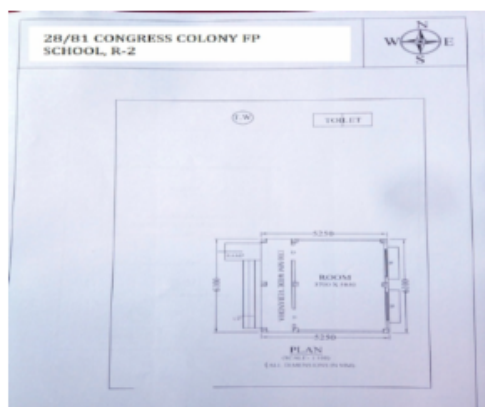

নির্বাচক নিবন্ধন আধিকারিকের স্বাক্ষর

Nazri Naksha

Google Map View

Polling Station Building Front View

Polling Station Front View

Cad View

Key MAP View

1 নাম : অবসাতার আলি পিতার নাম: মাসাত আলি বাড়ির নং : n0048 বয়স : 26 লিঙ্গ : পুরুষ	TQF2229235 ফটো উপলব্ধ	2 নাম : কসিরন খাতুন স্বামীর নাম: মহঃ হাফিজুদ্দিন বাড়ির নং : n0028 বয়স : 55 লিঙ্গ : মহিলা	TQF1953264 ফটো উপলব্ধ	3 নাম : আমিরন নেসা স্বামীর নাম: ফজির মহঃ বাড়ির নং : n0001 বয়স : 55 লিঙ্গ : মহিলা	JGJ4390910 ফটো উপলব্ধ
4 নাম : গুলবানু বেগম মায়ের নাম: আয়সা খাতুন বাড়ির নং : n0092 বয়স : 35 লিঙ্গ : মহিলা	TQF2229565 ফটো উপলব্ধ	5 নাম : পরিমা বেগম স্বামীর নাম: হাজিকুল ইসলাম বাড়ির নং : n0051 বয়স : 34 লিঙ্গ : মহিলা	TQF1868264 ফটো উপলব্ধ	6 নাম : ফিরদোস আলম পিতার নাম: জহিরুদ্দিন মহঃ বাড়ির নং : n0040 বয়স : 31 লিঙ্গ : পুরুষ	TQF1741503 ফটো উপলব্ধ
7 নাম : হাবিবুল রহমান পিতার নাম: শশির মহঃ বাড়ির নং : n0105 বয়স : 50 লিঙ্গ : পুরুষ	JGJ5119896 ফটো উপলব্ধ	8 নাম : বসির মহঃ পিতার নাম: মহঃ ফেইমুদ্দিন বাড়ির নং : n0094 বয়স : 56 লিঙ্গ : পুরুষ	TQF1962547 ফটো উপলব্ধ	9 নাম : মহম্মদ আকতার আলি পিতার নাম: মহম্মাদ লাল রহমান বাড়ির নং : নং090 বয়স : 22 লিঙ্গ : পুরুষ	TQF2379915 ফটো উপলব্ধ
10 নাম : রোসনারা বেগম স্বামীর নাম: মহঃ মোরাজুল বাড়ির নং : n0160 বয়স : 37 লিঙ্গ : মহিলা	JGJ5119953 ফটো উপলব্ধ	11 নাম : গোলাম রশুল পিতার নাম: মহঃ তাহেরুল বাড়ির নং : n0129 বয়স : 27 লিঙ্গ : পুরুষ	TQF2229326 ফটো উপলব্ধ	12 নাম : আনসার আলী পিতার নাম: দবির মহঃ বাড়ির নং : n0104 বয়স : 27 লিঙ্গ : পুরুষ	TQF1740398 ফটো উপলব্ধ
13 নাম : আক্তারুদ্দিন পিতার নাম: কমিজুদদীন বাড়ির নং : n0051 বয়স : 27 লিঙ্গ : পুরুষ	TQF1740422 ফটো উপলব্ধ	14 নাম : মহঃ মতিউর রহমান পিতার নাম: বগরু মহাম্মদ বাড়ির নং : n0088 বয়স : 46 লিঙ্গ : পুরুষ	TQF1917277 ফটো উপলব্ধ	15 নাম : সাহাবোদ্দিন পিতার নাম: তজিবুদ্দিন বাড়ির নং : n0030 বয়স : 65 লিঙ্গ : পুরুষ	JGJ2689016 ফটো উপলব্ধ
16 নাম : কবির মহাম্মদ পিতার নাম: বাগরু মহম্মদ বাড়ির নং : n0064 বয়স : 61 লিঙ্গ : পুরুষ	JGJ1395318 ফটো উপলব্ধ	17 নাম : সফিরুল রহমান পিতার নাম: তফি জুল মহম্মদ বাড়ির নং : n0075 বয়স : 50 লিঙ্গ : পুরুষ	TQF1939701 ফটো উপলব্ধ	18 নাম : কাতুন নেসা স্বামীর নাম: মসিহর রহমান বাড়ির নং : n0100 বয়স : 41 লিঙ্গ : মহিলা	JGJ4707881 ফটো উপলব্ধ
19 নাম : তনাজিনা খাতুন স্বামীর নাম: বসির মহঃ বাড়ির নং : n0135 বয়স : 37 লিঙ্গ : মহিলা	JGJ4707683 ফটো উপলব্ধ	20 নাম : মহঃ মোসতাকা পিতার নাম: আইনুল হক বাড়ির নং : n0059 বয়স : 24 লিঙ্গ : পুরুষ	TQF2229490 ফটো উপলব্ধ	21 নাম : কাজিয়ার আলি পিতার নাম: মহঃ সামসুল বাড়ির নং : n0093 বয়স : 26 লিঙ্গ : পুরুষ	TQF1741370 ফটো উপলব্ধ
22 নাম : নেফিরেজি পারভিন স্বামীর নাম: শেখ হসিবুল রহমান বাড়ির নং : n0089 বয়স : 31 লিঙ্গ : মহিলা	TQF2229581 ফটো উপলব্ধ	23 নাম : সখিনা খাতুন স্বামীর নাম: মহঃ রব্বানী বাড়ির নং : n0100 বয়স : 71 লিঙ্গ : মহিলা	TQF2417145 ফটো উপলব্ধ	24 নাম : মহজমিরউদ্দিন পিতার নাম: তমিজউদ্দিন বাড়ির নং : n0060 বয়স : 43 লিঙ্গ : পুরুষ	JGJ1396266 ফটো উপলব্ধ
25 নাম : সলেখা খাতুন স্বামীর নাম: মহঃ ইব্রাহিম বাড়ির নং : n0041 বয়স : 65 লিঙ্গ : মহিলা	JGJ1397967 ফটো উপলব্ধ	26 নাম : মোহম্মদ আসরাব পিতার নাম: আলি আকবর বাড়ির নং : মাধোভিটা বয়স : 21 লিঙ্গ : পুরুষ	TQF2482834 ফটো উপলব্ধ	27 নাম : সুপিয়া খাতুন স্বামীর নাম: ইশা হক বাড়ির নং : n0094 বয়স : 25 লিঙ্গ : মহিলা	TQF2229532 ফটো উপলব্ধ
28 নাম : মনসুর আলী পিতার নাম: মহঃ রফিক বাড়ির নং : n0088 বয়স : 41 লিঙ্গ : পুরুষ	JGJ4390811 ফটো উপলব্ধ	29 নাম : মমিনা খাতুন স্বামীর নাম: শুকুরউদ্দিন বাড়ির নং : n0307 বয়স : 66 লিঙ্গ : মহিলা	TQF0456566 ফটো উপলব্ধ	30 নাম : আসমা খাতুন স্বামীর নাম: নাসির মহম্মদ বাড়ির নং : n0029 বয়স : 65 লিঙ্গ : মহিলা	JGJ4390738 ফটো উপলব্ধ