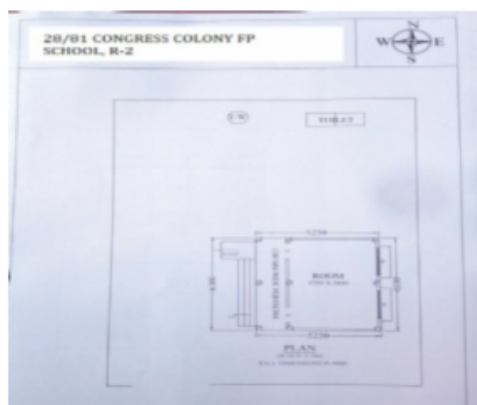

নির্বাচক নিবন্ধন আধিকারিকের স্বাক্ষর

Nazri Naksha

Google Map View

Polling Station Building Front View

Polling Station Front View

Cad View

Key MAP View

1	TQF1664606	নাম : প্রিয়া ঘোষ স্বামীর নাম: বঙ্কিম ঘোষ বাড়ির নং : n0040 বয়স : 27 লিঙ্গ : মহিলা	ফটো উপলব্ধ	2	JGJ4861019	নাম : পলাশ সরকার পিতার নাম: ক্ষিরোদ সরকার বাড়ির নং : n0012 বয়স : 39 লিঙ্গ : পুরুষ	ফটো উপলব্ধ	3	JGJ5120134	নাম : পিনু সরকার পিতার নাম: বলরাম সরকার বাড়ির নং : n0203 বয়স : 31 লিঙ্গ : পুরুষ	ফটো উপলব্ধ
4	JGJ4860979	নাম : বঙ্কিম ঘোষ পিতার নাম: মনু ঘোষ বাড়ির নং : n0040 বয়স : 36 লিঙ্গ : পুরুষ	ফটো উপলব্ধ	5	TQF1314749	নাম : মোলীন উরাও পিতার নাম: কন্দা উরাও বাড়ির নং : n0188 বয়স : 53 লিঙ্গ : পুরুষ	ফটো উপলব্ধ	6	TQF1827369	নাম : বিসনী উরাও স্বামীর নাম: বিনয় ওরৌ বাড়ির নং : এন0124 বয়স : 27 লিঙ্গ : মহিলা	ফটো উপলব্ধ
7	TQF1827484	নাম : সনঞ্জয় ওরাও মায়ের নাম: সীতা ওরাও বাড়ির নং : এন0133 বয়স : 25 লিঙ্গ : পুরুষ	ফটো উপলব্ধ	8	TQF2362986	নাম : অনিসা টিগা স্বামীর নাম: সনঞ্জয় ওরাও বাড়ির নং : এন0067 বয়স : 22 লিঙ্গ : মহিলা	ফটো উপলব্ধ	9	TQF1101971	নাম : রত্না কর্মকার স্বামীর নাম: ধনেশ কর্মকার বাড়ির নং : n0194 বয়স : 39 লিঙ্গ : মহিলা	ফটো উপলব্ধ
10	JGJ3982329	নাম : মানিক কর্মকার পিতার নাম: ধীরেন কর্মকার বাড়ির নং : n0202 বয়স : 42 লিঙ্গ : পুরুষ	ফটো উপলব্ধ	11	TQF1664499	নাম : জসোদা কর্মকার স্বামীর নাম: বিপিন কর্মকার বাড়ির নং : n0083 বয়স : 43 লিঙ্গ : মহিলা	ফটো উপলব্ধ	12	TQF1827419	নাম : সুকুমার কর্মকার পিতার নাম: প্রসেঞ্জ কর্মকার বাড়ির নং : এন0082 বয়স : 28 লিঙ্গ : পুরুষ	ফটো উপলব্ধ
13	TQF1827401	নাম : মহেশ্বর কর্মকার পিতার নাম: প্রসেঞ্জ কর্মকার বাড়ির নং : এন0082 বয়স : 25 লিঙ্গ : পুরুষ	ফটো উপলব্ধ	Q 14	JGJ4708012	নাম : ধীরেন কর্মকার পিতার নাম: কিরন কর্মকার বাড়ির নং : বয়স : 65 লিঙ্গ : পুরুষ	ফটো উপলব্ধ	15	JGJ4859914	নাম : বানবানি কর্মকার অন্যান্য: আমাসু কর্মকার বাড়ির নং : n0200 বয়স : 49 লিঙ্গ : মহিলা	ফটো উপলব্ধ
16	WB/04/027/138257	নাম : বাচ্চামনি কর্মকার স্বামীর নাম: আমাসু কর্মকার বাড়ির নং : n0199 বয়স : 61 লিঙ্গ : মহিলা	ফটো উপলব্ধ	17	TQF1741594	নাম : সাগর দাস পিতার নাম: বাবল দাস বাড়ির নং : n0083 বয়স : 26 লিঙ্গ : পুরুষ	ফটো উপলব্ধ	18	JGJ3982337	নাম : ধনেশ কর্মকার পিতার নাম: সুরজলাল কর্মকার বাড়ির নং : n0195 বয়স : 42 লিঙ্গ : পুরুষ	ফটো উপলব্ধ
19	JGJ4391785	নাম : সম্পা ঘোষ স্বামীর নাম: মনু ঘোষ বাড়ির নং : n0029 বয়স : 46 লিঙ্গ : মহিলা	ফটো উপলব্ধ	20	TQF2554079	নাম : রেখা ঘোষ স্বামীর নাম: মনু ঘোষ বাড়ির নং : বুথ নং 82 বয়স : 70 লিঙ্গ : মহিলা	ফটো উপলব্ধ	21	JGJ2690170	নাম : হরিপদ ঘোষ পিতার নাম: মতিলাল ঘোষ বাড়ির নং : n0025 বয়স : 48 লিঙ্গ : পুরুষ	ফটো উপলব্ধ
22	JGJ4860995	নাম : সবিতা ঘোষ স্বামীর নাম: হরিপদ ঘোষ বাড়ির নং : n0025 বয়স : 40 লিঙ্গ : মহিলা	ফটো উপলব্ধ	23	JGJ4707147	নাম : বাবল দাস পিতার নাম: বিজয় সিংহ বাড়ির নং : n0033 বয়স : 33 লিঙ্গ : পুরুষ	ফটো উপলব্ধ	24	WB/04/027/138723	নাম : পুষ্প ঘোষ স্বামীর নাম: মনতোষ ঘোষ বাড়ির নং : n0028 বয়স : 49 লিঙ্গ : মহিলা	ফটো উপলব্ধ
25	WB/04/027/138364	নাম : মনু ঘোষ পিতার নাম: রবি ঘোষ বাড়ির নং : n0029 বয়স : 80 লিঙ্গ : পুরুষ	ফটো উপলব্ধ	26	TQF1314665	নাম : দিপঙ্কর ঘোষ পিতার নাম: বিজয় চন্দ্র ঘোষ বাড়ির নং : n0026 বয়স : 30 লিঙ্গ : পুরুষ	ফটো উপলব্ধ	27	JGJ4392684	নাম : সনাতন ঘোষ পিতার নাম: বিজয়চন্দ্র ঘোষ বাড়ির নং : n0026 বয়স : 40 লিঙ্গ : পুরুষ	ফটো উপলব্ধ
28	JGJ2688117	নাম : গৌতম ঘোষ পিতার নাম: মনু ঘোষ বাড়ির নং : n0029 বয়স : 46 লিঙ্গ : পুরুষ	ফটো উপলব্ধ	29	TQF1434323	নাম : সোমা ঘোষ স্বামীর নাম: সনাতন ঘোষ বাড়ির নং : n0026 বয়স : 34 লিঙ্গ : মহিলা	ফটো উপলব্ধ	30	TQF1934587	নাম : যুগলরানী ঘোষ স্বামীর নাম: মোতিলাল ঘোষ বাড়ির নং : n0025 বয়স : 66 লিঙ্গ : মহিলা	ফটো উপলব্ধ