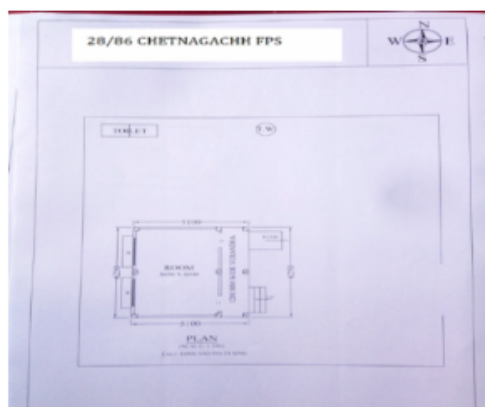

নির্বাচক নিবন্ধন আধিকারিকের স্বাক্ষর

Nazri Naksha

Google Map View

Polling Station Building Front View

Polling Station Front View

Cad View

Key MAP View

1 নাম : আজিজুল হক পিতার নাম: সাখিমুদ্দিন বাড়ির নং : n0055 বয়স : 30 লিঙ্গ : পুরুষ	TQF1316355 ফটো উপলব্ধ	2 নাম : সালেহা খাতুন স্বামীর নাম: সমিরুল হক বাড়ির নং : n0071 বয়স : 42 লিঙ্গ : মহিলা	JGJ4874905 ফটো উপলব্ধ	3 নাম : সালেহা খাতুন স্বামীর নাম: তসিরুল ইসলাম বাড়ির নং : n0006 বয়স : 56 লিঙ্গ : মহিলা	TQF2289023 ফটো উপলব্ধ
4 নাম : হকিমুল পিতার নাম: মংলু মহম্মদ বাড়ির নং : n0031 বয়স : 53 লিঙ্গ : পুরুষ	TQF2089530 ফটো উপলব্ধ	5 নাম : রুপসেনা খাতুন স্বামীর নাম: মাবেরুল হক বাড়ির নং : n0080 বয়স : 28 লিঙ্গ : মহিলা	TQF1539501 ফটো উপলব্ধ	6 নাম : সুকুরউদ্দীন পিতার নাম: আবদুল মোহম্মদ বাড়ির নং : n0081 বয়স : 59 লিঙ্গ : পুরুষ	TQF1988054 ফটো উপলব্ধ
7 নাম : জাহানারা বেগম স্বামীর নাম: সাহিরুদ্দিন বাড়ির নং : n0022 বয়স : 39 লিঙ্গ : মহিলা	JGJ4715900 ফটো উপলব্ধ	8 নাম : এজামুল পিতার নাম: সমারু মোহম্মদ বাড়ির নং : n0023 বয়স : 28 লিঙ্গ : পুরুষ	TQF1539741 ফটো উপলব্ধ	9 নাম : তসিরুল ইসলাম পিতার নাম: বুধারু মহঃ বাড়ির নং : n0006 বয়স : 63 লিঙ্গ : পুরুষ	TQF2289031 ফটো উপলব্ধ
10 নাম : ফরিদা পিতার নাম: হবিবুর রহমান বাড়ির নং : N0039 বয়স : 24 লিঙ্গ : মহিলা	TQF2165520 ফটো উপলব্ধ	11 নাম : জয়নাল হক পিতার নাম: হেকিমুদ্দিন বাড়ির নং : n0037 বয়স : 51 লিঙ্গ : পুরুষ	TQF1902063 ফটো উপলব্ধ	12 নাম : নছিমা খাতুন স্বামীর নাম: আনসারুল হক বাড়ির নং : n0038 বয়স : 34 লিঙ্গ : মহিলা	TQF1666007 ফটো উপলব্ধ
13 নাম : মনবার আলম পিতার নাম: আইনুল হক বাড়ির নং : নং066 বয়স : 24 লিঙ্গ : পুরুষ	TQF2164440 ফটো উপলব্ধ	14 নাম : হাসিনা খাতুন স্বামীর নাম: মোহম্মদ তপ্পিমুদ্দিন বাড়ির নং : n0006 বয়স : 31 লিঙ্গ : মহিলা	JGJ4874939 ফটো উপলব্ধ	15 নাম : সপিজাল নেসা স্বামীর নাম: সলেমান বাড়ির নং : n0032 বয়স : 37 লিঙ্গ : মহিলা	TQF0295550 ফটো উপলব্ধ
16 নাম : সামাদ আলি পিতার নাম: আমিরুল হক বাড়ির নং : n0033 বয়স : 36 লিঙ্গ : পুরুষ	TQF0995969 ফটো উপলব্ধ	17 নাম : জরিলা খাতুন স্বামীর নাম: সেরাজুদ্দিন বাড়ির নং : n0027 বয়স : 61 লিঙ্গ : মহিলা	TQF1920438 ফটো উপলব্ধ	18 নাম : জলিল মহঃ পিতার নাম: সুকুরউদ্দিন বাড়ির নং : n0081 বয়স : 31 লিঙ্গ : পুরুষ	TQF1198233 ফটো উপলব্ধ
19 নাম : সহিদা খাতুন স্বামীর নাম: আনারুল হক বাড়ির নং : n0041 বয়স : 56 লিঙ্গ : মহিলা	TQF1995414 ফটো উপলব্ধ	20 নাম : সান্তার আলি পিতার নাম: রহিমুদ্দিন বাড়ির নং : n0079 বয়স : 25 লিঙ্গ : পুরুষ	TQF2166791 ফটো উপলব্ধ	21 নাম : তফিজুল ইসলাম পিতার নাম: বুধারু মোহম্মদ বাড়ির নং : n0007 বয়স : 59 লিঙ্গ : পুরুষ	TQF1987973 ফটো উপলব্ধ
22 নাম : ফারাজুদ্দিন পিতার নাম: তৈমুদ্দীন বাড়ির নং : n0073 বয়স : 71 লিঙ্গ : পুরুষ	TQF2258853 ফটো উপলব্ধ	23 নাম : আনোয়ার আলি পিতার নাম: কমিজুদ্দিন বাড়ির নং : n0087 বয়স : 31 লিঙ্গ : পুরুষ	TQF1435494 ফটো উপলব্ধ	24 নাম : সমিরুদ্দীন পিতার নাম: শনিবুলা বাড়ির নং : n0082 বয়স : 63 লিঙ্গ : পুরুষ	TQF2384261 ফটো উপলব্ধ
25 নাম : সমিনা খাতুন স্বামীর নাম: সমিরুদ্দীন বাড়ির নং : n0082 বয়স : 56 লিঙ্গ : মহিলা	JGJ2714822 ফটো উপলব্ধ	26 নাম : বসিরুল আলম পিতার নাম: আলবুদ্দিন বাড়ির নং : n0059 বয়স : 56 লিঙ্গ : পুরুষ	TQF2234961 ফটো উপলব্ধ	27 নাম : মামুদা খাতুন পিতার নাম: কাইমুদ্দিন বাড়ির নং : n0028 বয়স : 43 লিঙ্গ : মহিলা	TQF1828763 ফটো উপলব্ধ
28 নাম : সেলিনা বানু স্বামীর নাম: তাহিরুল ইসলাম বাড়ির নং : 00056 বয়স : 27 লিঙ্গ : মহিলা	TQF2129500 ফটো উপলব্ধ	29 নাম : সরিফন বেছা পিতার নাম: সাকিমুদ্দিন বাড়ির নং : n0055 বয়স : 26 লিঙ্গ : মহিলা	TQF1666148 ফটো উপলব্ধ	30 নাম : সমারু মোহম্মদ পিতার নাম: আব্দুল আজিজ বাড়ির নং : n0023 বয়স : 58 লিঙ্গ : পুরুষ	TQF2237063 ফটো উপলব্ধ