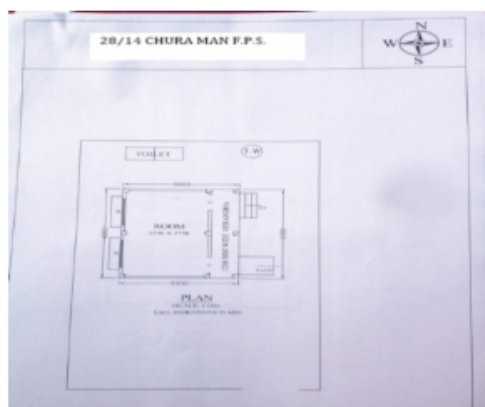

নির্বাচক নিবন্ধন আধিকারিকের স্বাক্ষর

Nazri Naksha

Google Map View

Polling Station Building Front View

Polling Station Front View

Cad View

Key MAP View

1 নাম : সাবেরা বেগম স্বামীর নাম: মেরাজুল ইসলাম বাড়ির নং : n0160 বয়স : 30 লিঙ্গ : মহিলা	TQF1541622 ফটো উপলব্ধ	2 নাম : আনারুল পিতার নাম: খইরুল ইসলাম বাড়ির নং : n0139 বয়স : 39 লিঙ্গ : পুরুষ	JGJ4717518 ফটো উপলব্ধ	3 নাম : নূর জামাল পিতার নাম: হামিদুল রহমান বাড়ির নং : এন0159 বয়স : 23 লিঙ্গ : পুরুষ	TQF2465292 ফটো উপলব্ধ
4 নাম : মহঃ সেলিম পিতার নাম: নজরুল ইসলাম বাড়ির নং : n0065 বয়স : 27 লিঙ্গ : পুরুষ	TQF1667120 ফটো উপলব্ধ	5 নাম : রোনজনি খাতুন স্বামীর নাম: আব্দুল কাশিম বাড়ির নং : n0095 বয়স : 38 লিঙ্গ : মহিলা	JGJ4876546 ফটো উপলব্ধ	6 নাম : সাহিদা খাতুন স্বামীর নাম: মহঃ আইয়ুব আলি বাড়ির নং : n0068 বয়স : 27 লিঙ্গ : মহিলা	TQF1666973 ফটো উপলব্ধ
7 নাম : হায়দার আলী পিতার নাম: কমিজউদদীন বাড়ির নং : এন0073 বয়স : 22 লিঙ্গ : পুরুষ	TQF2428050 ফটো উপলব্ধ	8 নাম : মেহেরুন নেছা স্বামীর নাম: তসলিমউদ্দিন বাড়ির নং : n0029 বয়স : 59 লিঙ্গ : মহিলা	JGJ1090257 ফটো উপলব্ধ	9 নাম : মাজেদা খাতুন স্বামীর নাম: আলিয়ার রহমান বাড়ির নং : n0022 বয়স : 30 লিঙ্গ : মহিলা	TQF1104249 ফটো উপলব্ধ
10 নাম : তিসিরহাদিন পিতার নাম: তফিজুদ্দিন বাড়ির নং : n0028 বয়স : 87 লিঙ্গ : পুরুষ	JGJ4407987 ফটো উপলব্ধ	11 নাম : জহির আলি পিতার নাম: লতিফ বাড়ির নং : n0115 বয়স : 29 লিঙ্গ : পুরুষ	TQF1667187 ফটো উপলব্ধ	12 নাম : আনিসুর রহমান পিতার নাম: আমিরুল ইসলাম বাড়ির নং : n0083 বয়স : 32 লিঙ্গ : পুরুষ	TQF1198829 ফটো উপলব্ধ
13 নাম : জামালুদ্দিন পিতার নাম: নাইজুদ্দিন বাড়ির নং : n0086 বয়স : 63 লিঙ্গ : পুরুষ	TQF1999242 ফটো উপলব্ধ	14 নাম : আসরাফুল পিতার নাম: হামিদুল ইসলাম বাড়ির নং : n0118 বয়স : 27 লিঙ্গ : পুরুষ	TQF1436138 ফটো উপলব্ধ	15 নাম : দিলজান্না বেগম স্বামীর নাম: সরিফুল বাড়ির নং : n0031 বয়স : 30 লিঙ্গ : মহিলা	JGJ4717096 ফটো উপলব্ধ
16 নাম : জয়নাল পিতার নাম: আজিবুদ্দিন বাড়ির নং : n0106 বয়স : 43 লিঙ্গ : পুরুষ	JGJ4876579 ফটো উপলব্ধ	17 নাম : বাবুল ইসলাম পিতার নাম: হুসাইন হিলপা বাড়ির নং : এন0152 বয়স : 41 লিঙ্গ : পুরুষ	TQF2469054 ফটো উপলব্ধ	18 নাম : আমিরুল ইসলাম পিতার নাম: লবাবুদ্দিন বাড়ির নং : n0111 বয়স : 70 লিঙ্গ : পুরুষ	TQF1955251 ফটো উপলব্ধ
19 নাম : হাকিমুদ্দিন পিতার নাম: সাহিদুল বাড়ির নং : n0121 বয়স : 28 লিঙ্গ : পুরুষ	TQF1666924 ফটো উপলব্ধ	20 নাম : মহঃ সিদ্দীক পিতার নাম: আমিরুল ইসলাম বাড়ির নং : এন0073 বয়স : 23 লিঙ্গ : পুরুষ	TQF2462687 ফটো উপলব্ধ	21 নাম : সাহেবা খাতুন স্বামীর নাম: আমিরুদ্দিন বাড়ির নং : n0168 বয়স : 30 লিঙ্গ : মহিলা	TQF2000099 ফটো উপলব্ধ
22 নাম : সালেমান পিতার নাম: দেবারু মহম্মাদ বাড়ির নং : n0100 বয়স : 40 লিঙ্গ : পুরুষ	JGJ4717609 ফটো উপলব্ধ	23 নাম : এনামুল হক পিতার নাম: নাসিরুদ্দিন বাড়ির নং : n0138 বয়স : 51 লিঙ্গ : পুরুষ	TQF1998616 ফটো উপলব্ধ	24 নাম : মালেখা খাতুন পিতার নাম: আলাবুদ্দিন বাড়ির নং : n0109 বয়স : 31 লিঙ্গ : মহিলা	TQF1667203 ফটো উপলব্ধ
25 নাম : মোমুদা খাতুন স্বামীর নাম: মস্তফা আলম বাড়ির নং : এন0160 বয়স : 33 লিঙ্গ : মহিলা	TQF2376184 ফটো উপলব্ধ	26 নাম : জাহিরুদ্দিন পিতার নাম: আজিবুদ্দিন বাড়ির নং : n0160 বয়স : 41 লিঙ্গ : পুরুষ	JGJ4876405 ফটো উপলব্ধ	27 নাম : মহঃ আয়ুব আলি পিতার নাম: আমিরুল ইসলাম বাড়ির নং : n0083 বয়স : 35 লিঙ্গ : পুরুষ	JGJ4717146 ফটো উপলব্ধ
28 নাম : আলগুনা খাতুন পিতার নাম: আলাবুদ্দিন বাড়ির নং : n0109 বয়স : 27 লিঙ্গ : মহিলা	TQF1667336 ফটো উপলব্ধ	29 নাম : সাহিদুল রহমান পিতার নাম: কাসিমুদ্দিন বাড়ির নং : n0161 বয়স : 41 লিঙ্গ : পুরুষ	JGJ4409207 ফটো উপলব্ধ	30 নাম : মমুদা বেগম স্বামীর নাম: রাইতু বাড়ির নং : n0133 বয়স : 66 লিঙ্গ : মহিলা	TQF1955442 ফটো উপলব্ধ