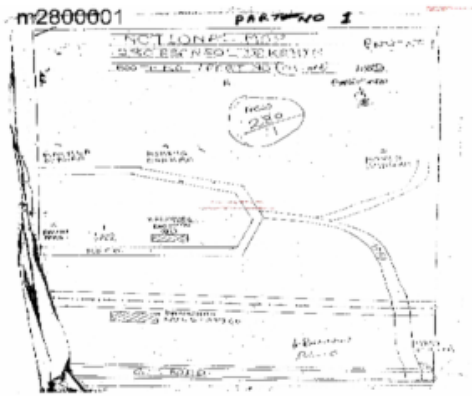

Nazri Naksha