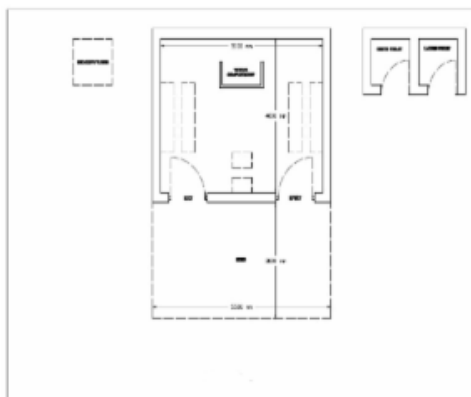

নির্বাচক নিবন্ধন আধিকারিকের স্বাক্ষর

Nazri Naksha

Google Map View

Polling Station Building Front View

Polling Station Front View

Cad View

Key MAP View

1 নাম : বিনোদ কুমার যাদব পিতার নাম: গণেশ মাহাতো বাড়ির নং : n0134 বয়স : 36 লিঙ্গ : পুরুষ	ANG1377118 ফটো উপলব্ধ	Q 2 নাম : রনজিৎ কুমার পিতার নাম: গণেশ মাহাতো বাড়ির নং : 8/088 বয়স : 33 লিঙ্গ : পুরুষ	ANG1086883 ফটো উপলব্ধ	3 নাম : সন্তোষী দেবী স্বামীর নাম: অন্তরযামী কুমার কর্ন বাড়ির নং : n0315 বয়স : 46 লিঙ্গ : মহিলা	ANG1804616 ফটো উপলব্ধ
4 নাম : রত্না ভট্টাচার্য রায় স্বামীর নাম: সঞ্জীব রায় বাড়ির নং : n0299 বয়স : 52 লিঙ্গ : মহিলা	ANG1640192 ফটো উপলব্ধ	5 নাম : নারায়ন ইয়াদভ পিতার নাম: প্রসাদ ইয়াদভ বাড়ির নং : n0319 বয়স : 38 লিঙ্গ : পুরুষ	ANG1810456 ফটো উপলব্ধ	6 নাম : বৈশাখী কুমারী পিতার নাম: অন্তর যামী কুমার কর্ন বাড়ির নং : n0327 বয়স : 29 লিঙ্গ : মহিলা	ANG1810670 ফটো উপলব্ধ
7 নাম : অন্তরযামী কুমার কর্ন পিতার নাম: দাতা প্রসাদ কর্ন বাড়ির নং : n0316 বয়স : 52 লিঙ্গ : পুরুষ	ANG1804624 ফটো উপলব্ধ	8 নাম : মুন্নি দেবী স্বামীর নাম: নারায়ন ইয়াদভ বাড়ির নং : n0316 বয়স : 31 লিঙ্গ : মহিলা	ANG1810407 ফটো উপলব্ধ	9 নাম : রবি কর্মকার পিতার নাম: নিমাই কর্মকার বাড়ির নং : n0304 বয়স : 34 লিঙ্গ : পুরুষ	ANG1648484 ফটো উপলব্ধ
10 নাম : মহেন্দ্র প্রসাদ কাপুর পিতার নাম: ভোলানাথ প্রসাদ বাড়ির নং : n0063 বয়স : 38 লিঙ্গ : পুরুষ	ANG0673939 ফটো উপলব্ধ	11 নাম : রাজ কাপুর পিতার নাম: ভোলা নাথ প্রসাদ বাড়ির নং : n0062 বয়স : 41 লিঙ্গ : পুরুষ	ANG0673921 ফটো উপলব্ধ	12 নাম : সীমা খাঁ পাল স্বামীর নাম: হিরেন্দ্র নাথ পাল বাড়ির নং : নং5 বয়স : 29 লিঙ্গ : মহিলা	ANG2179133 ফটো উপলব্ধ
13 নাম : কিষাণ টুডু পিতার নাম: স্বপন টুডু বাড়ির নং : 4521 বয়স : 24 লিঙ্গ : পুরুষ	ANG2290864 ফটো উপলব্ধ	14 নাম : নিরঞ্জন টিকাদার পিতার নাম: মেঘলাল টিকাদার বাড়ির নং : n0352 বয়স : 50 লিঙ্গ : পুরুষ	IEP1356344 ফটো উপলব্ধ	15 নাম : বন্দনা টিকাদার স্বামীর নাম: নিরঞ্জন টিকাদার বাড়ির নং : n0353 বয়স : 41 লিঙ্গ : মহিলা	IEP1356336 ফটো উপলব্ধ
16 নাম : প্রীতি পাল পিতার নাম: বিবেকানন্দ পাল বাড়ির নং : নং02 বয়স : 23 লিঙ্গ : মহিলা	ANG2186435 ফটো উপলব্ধ	17 নাম : উষাদেবী ঠাকুর স্বামীর নাম: রামচন্দ্র ঠাকুর বাড়ির নং : n0002 বয়স : 62 লিঙ্গ : মহিলা	MKF0589887 ফটো উপলব্ধ	18 নাম : রাজেন ঠাকুর পিতার নাম: রামচন্দ্র ঠাকুর বাড়ির নং : n0002 বয়স : 46 লিঙ্গ : পুরুষ	MKF1175173 ফটো উপলব্ধ
19 নাম : সরিতা ঠাকুর স্বামীর নাম: রাজেন ঠাকুর বাড়ির নং : n0002 বয়স : 40 লিঙ্গ : মহিলা	ANG0673830 ফটো উপলব্ধ	20 নাম : মনোজ ঠাকুর পিতার নাম: রামচন্দ্র ঠাকুর বাড়ির নং : n0002 বয়স : 40 লিঙ্গ : পুরুষ	MKF2560118 ফটো উপলব্ধ	21 নাম : সৌম্যেন্দ্র দত্ত পিতার নাম: মানিক চন্দ্র দত্ত বাড়ির নং : n0035 বয়স : 53 লিঙ্গ : পুরুষ	MKF2781029 ফটো উপলব্ধ
22 নাম : সুজাতা দত্ত স্বামীর নাম: সৌম্যেন্দ্র দত্ত বাড়ির নং : n0035 বয়স : 48 লিঙ্গ : মহিলা	DZD1703768 ফটো উপলব্ধ	Q 23 নাম : শান্তনু কুমার দাস পিতার নাম: পরেশ গাথ দাস বাড়ির নং : বয়স : 39 লিঙ্গ : পুরুষ	LTY0063503 ফটো উপলব্ধ	24 নাম : কাজল দাস স্বামীর নাম: প্রদীপ দাস বাড়ির নং : 4566 বয়স : 27 লিঙ্গ : মহিলা	ANG2290781 ফটো উপলব্ধ
25 নাম : মনীষা রানি দাস স্বামীর নাম: পরেশ নাথ দাস বাড়ির নং : n0083 বয়স : 64 লিঙ্গ : মহিলা	LTY0063495 ফটো উপলব্ধ	26 নাম : তরুন চন্দ্র দে পিতার নাম: রামগতি দে বাড়ির নং : n0007 বয়স : 58 লিঙ্গ : পুরুষ	MKF0590190 ফটো উপলব্ধ	27 নাম : সঞ্জয় দে পিতার নাম: হরেন্দ্রনাথ দে বাড়ির নং : n0013 বয়স : 26 লিঙ্গ : পুরুষ	ANG1916741 ফটো উপলব্ধ
28 নাম : বন্দনা দে স্বামীর নাম: সীতারাম দে বাড়ির নং : n0343 বয়স : 28 লিঙ্গ : মহিলা	ANG1916758 ফটো উপলব্ধ	29 নাম : কান্তিময় দে পিতার নাম: বরুন চন্দ্র দে বাড়ির নং : n0007 বয়স : 37 লিঙ্গ : পুরুষ	ANG0000042 ফটো উপলব্ধ	30 নাম : শান্তিময় দে পিতার নাম: বরুন চন্দ্র দে বাড়ির নং : বরচক রেল কলোনী বয়স : 39 লিঙ্গ : পুরুষ	ANG0757807 ফটো উপলব্ধ