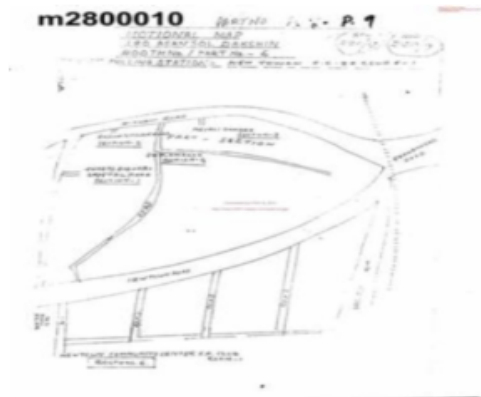

নির্বাচক নিবন্ধন আধিকারিকের স্বাক্ষর

Nazri Naksha

Google Map View

Polling Station Building Front View

Polling Station Front View

Cad View

Key MAP View

1	ANG0675702	ফটো উপলব্ধ	2	MKF2558518	ফটো উপলব্ধ	3	ANG1677152	ফটো উপলব্ধ
নাম : চিত্তা দেবী পিতার নাম: সুখ বাহাদুর ঘালে বাড়ির নং : n0095 বয়স : 51 লিঙ্গ : মহিলা			নাম : রাজ বাহাদুর গলে পিতার নাম: সুখ বাহাদুর গলে বাড়ির নং : n0095 বয়স : 48 লিঙ্গ : পুরুষ			নাম : গীতা সাই স্বামীর নাম: রাজেশ সাই বাড়ির নং : n0100 বয়স : 35 লিঙ্গ : মহিলা		
4	ANG1677145	ফটো উপলব্ধ	5	MKF2552834	ফটো উপলব্ধ	6	ANG1240514	ফটো উপলব্ধ
নাম : মমতা সাই স্বামীর নাম: রাজেশ সাই বাড়ির নং : n0100 বয়স : 39 লিঙ্গ : মহিলা			নাম : কোয়েল সান্যাল পিতার নাম: দেবশীষ সান্যাল বাড়ির নং : n0095 বয়স : 40 লিঙ্গ : মহিলা			নাম : রাফিক সাই স্বামীর নাম: বাহাদুর সাই বাড়ির নং : n0100 বয়স : 39 লিঙ্গ : পুরুষ		
7	MKF2558534	ফটো উপলব্ধ	8	ANG2064319	ফটো উপলব্ধ	9	MKF2445534	ফটো উপলব্ধ
নাম : গুমা রান্নী স্বামীর নাম: বাহাদুর সাই বাড়ির নং : n0100 বয়স : 43 লিঙ্গ : মহিলা			নাম : ঋতু গুরুং পিতার নাম: অর্জুন গুরুং বাড়ির নং : N0136 বয়স : 26 লিঙ্গ : মহিলা			নাম : চম্পা দেবী স্বামীর নাম: কিন্ডন ভর বাড়ির নং : n0040 বয়স : 48 লিঙ্গ : মহিলা		
10	ANG2366466	ফটো উপলব্ধ	11	ANG2366482	ফটো উপলব্ধ	12	ANG2366490	ফটো উপলব্ধ
নাম : নেহা রায় মায়ের নাম: চিত্তা দেবী বাড়ির নং : 00 বয়স : 21 লিঙ্গ : মহিলা			নাম : অঞ্জলি গুরুং মায়ের নাম: চিত্তা দেবী বাড়ির নং : 00 বয়স : 26 লিঙ্গ : মহিলা			নাম : কোমল ছতরী স্বামীর নাম: কিশোর ছতরী বাড়ির নং : ক্য/3 বয়স : 26 লিঙ্গ : মহিলা		
13	ANG2366532	ফটো উপলব্ধ	14	WB/38/259/039840	ফটো উপলব্ধ	15	ANG1240506	ফটো উপলব্ধ
নাম : কেশব সিং পিতার নাম: সাগর সিং বাড়ির নং : 00 বয়স : 21 লিঙ্গ : পুরুষ			নাম : ত্রিনাথ ভূইয়া পিতার নাম: বাঞ্জা ভূইয়া বাড়ির নং : n0054 বয়স : 59 লিঙ্গ : পুরুষ			নাম : কিশোর ছেত্রী পিতার নাম: হরকা বাহাদুর ছেত্রী বাড়ির নং : n0182 বয়স : 32 লিঙ্গ : পুরুষ		
16	ANG1977800	ফটো উপলব্ধ	17	ANG2019917	ফটো উপলব্ধ	18	ANG1560804	ফটো উপলব্ধ
নাম : কাশীনাথ বৌরী মায়ের নাম: পুষ্প বাড়রী বাড়ির নং : বয়স : 40 লিঙ্গ : পুরুষ			নাম : সরস্বতী দেবী স্বামীর নাম: রাম রাজ দুসাদ বাড়ির নং : n0352 বয়স : 55 লিঙ্গ : মহিলা			নাম : প্রদীপ চৌধুরী পিতার নাম: অতুল চৌধুরী বাড়ির নং : N0059 বয়স : 57 লিঙ্গ : পুরুষ		
19	MKF0076687	ফটো উপলব্ধ	20	ANG2553493	ফটো উপলব্ধ	21	MKF2445096	ফটো উপলব্ধ
নাম : কুরশ অ্যাছনি পিতার নাম: শ্যাম অ্যাছনি বাড়ির নং : n0059 বয়স : 78 লিঙ্গ : পুরুষ			নাম : ভাওলেট অ্যাছনি স্বামীর নাম: কুরশ অ্যাছনি বাড়ির নং : n0059 বয়স : 73 লিঙ্গ : মহিলা			নাম : আলেকজান্ডার এ্যান্টনী পিতার নাম: ক্রুশ এ্যান্টনী বাড়ির নং : n0059 বয়স : 48 লিঙ্গ : পুরুষ		
22	ANG1554807	ফটো উপলব্ধ	23	ANG1911106	ফটো উপলব্ধ	24	MKF1109040	ফটো উপলব্ধ
নাম : লিভিয়া অ্যাছনি স্বামীর নাম: বার্নার্ড অ্যাছনি বাড়ির নং : n0059 বয়স : 45 লিঙ্গ : মহিলা			নাম : এবরেহম এ্যান্টনি পিতার নাম: বার্নার্ড এ্যান্টনি বাড়ির নং : n0317 বয়স : 26 লিঙ্গ : পুরুষ			নাম : দীপককুমার আচা পিতার নাম: বিজয় আচা বাড়ির নং : n0065 বয়স : 78 লিঙ্গ : পুরুষ		
25	MKF1109057	ফটো উপলব্ধ	26	ANG0675751	ফটো উপলব্ধ	27	ANG2200939	ফটো উপলব্ধ
নাম : সুমন্ত আচা পিতার নাম: দীপককুমার আচা বাড়ির নং : n0065 বয়স : 48 লিঙ্গ : পুরুষ			নাম : অদিতি আচা স্বামীর নাম: সুমন্ত আচা বাড়ির নং : n0065 বয়স : 47 লিঙ্গ : মহিলা			নাম : শিব শংকর বরাই মায়ের নাম: রামবতি দেবী বাড়ির নং : এন0145 বয়স : 23 লিঙ্গ : পুরুষ		
28	ANG2202497	ফটো উপলব্ধ	29	ANG2200574	ফটো উপলব্ধ	30	ANG1976737	ফটো উপলব্ধ
নাম : অক্ষয় কুমার পিতার নাম: সঞ্জীত সপন বাড়ির নং : এন0145 বয়স : 25 লিঙ্গ : পুরুষ			নাম : রাজেশ কুমার পিতার নাম: মনকেশ্বর প্রসাদ বাড়ির নং : 07/52 বয়স : 26 লিঙ্গ : পুরুষ			নাম : শিবশংকর কুমার পিতার নাম: রামরাজ পাসওয়ান বাড়ির নং : 00 বয়স : 33 লিঙ্গ : পুরুষ		