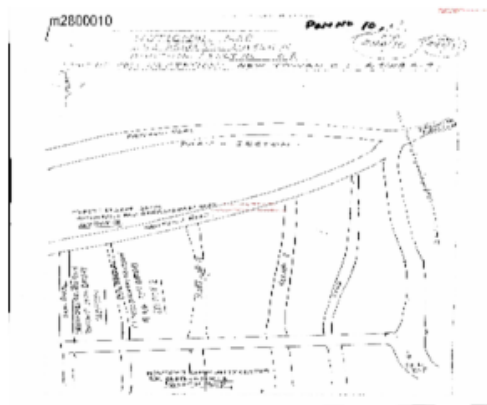

Nazri Naksha