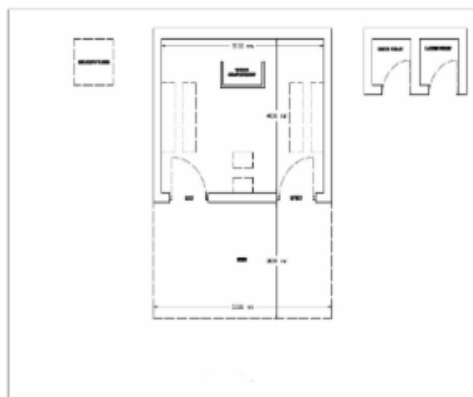

নির্বাচক নিবন্ধন আধিকারিকের স্বাক্ষর

Nazri Naksha

Google Map View

Polling Station Building Front View

Polling Station Front View

Cad View

Key MAP View

1	ANG0675702	ফটো উপলব্ধ	2	MKF2558518	ফটো উপলব্ধ	3	ANG1677152	ফটো উপলব্ধ
নাম : চিত্তা দেবী পিতার নাম: সুখ বাহাদুর ঘালে বাড়ির নং : n0095 বয়স : 51 লিঙ্গ : মহিলা			নাম : রাজ বাহাদুর গলে পিতার নাম: সুখ বাহাদুর গলে বাড়ির নং : n0095 বয়স : 48 লিঙ্গ : পুরুষ			নাম : গীতা সাই স্বামীর নাম: রাজেশ সাই বাড়ির নং : n0100 বয়স : 35 লিঙ্গ : মহিলা		
4	ANG1677145	ফটো উপলব্ধ	5	MKF2552834	ফটো উপলব্ধ	6	ANG1240514	ফটো উপলব্ধ
নাম : মমতা সাই স্বামীর নাম: রাজেশ সাই বাড়ির নং : n0100 বয়স : 39 লিঙ্গ : মহিলা			নাম : কোয়েল সান্যাল পিতার নাম: দেবশীষ সান্যাল বাড়ির নং : n0095 বয়স : 40 লিঙ্গ : মহিলা			নাম : রাফিক সাই স্বামীর নাম: বাহাদুর সাই বাড়ির নং : n0100 বয়স : 39 লিঙ্গ : পুরুষ		
7	MKF2558534	ফটো উপলব্ধ	8	ANG2064319	ফটো উপলব্ধ	9	MKF2445534	ফটো উপলব্ধ
নাম : গুমা রান্নী স্বামীর নাম: বাহাদুর সাই বাড়ির নং : n0100 বয়স : 43 লিঙ্গ : মহিলা			নাম : ঋতু গুরুং পিতার নাম: অর্জুন গুরুং বাড়ির নং : N0136 বয়স : 26 লিঙ্গ : মহিলা			নাম : চম্পা দেবী স্বামীর নাম: কিন্ডন ভর বাড়ির নং : n0040 বয়স : 48 লিঙ্গ : মহিলা		
10	ANG2366466	ফটো উপলব্ধ	11	ANG2366482	ফটো উপলব্ধ	12	ANG2366490	ফটো উপলব্ধ
নাম : নেহা রায় মায়ের নাম: চিত্তা দেবী বাড়ির নং : 00 বয়স : 21 লিঙ্গ : মহিলা			নাম : অঞ্জলি গুরুং মায়ের নাম: চিত্তা দেবী বাড়ির নং : 00 বয়স : 26 লিঙ্গ : মহিলা			নাম : কোমল ছতরী স্বামীর নাম: কিশোর ছতরী বাড়ির নং : ক্য/3 বয়স : 26 লিঙ্গ : মহিলা		
13	ANG2366532	ফটো উপলব্ধ	14	WB/38/259/039840	ফটো উপলব্ধ	15	ANG1240506	ফটো উপলব্ধ
নাম : কেশব সিং পিতার নাম: সাগর সিং বাড়ির নং : 00 বয়স : 21 লিঙ্গ : পুরুষ			নাম : ত্রিনাথ ভূইয়া পিতার নাম: বাঞ্জা ভূইয়া বাড়ির নং : n0054 বয়স : 59 লিঙ্গ : পুরুষ			নাম : কিশোর ছেত্রী পিতার নাম: হরকা বাহাদুর ছেত্রী বাড়ির নং : n0182 বয়স : 32 লিঙ্গ : পুরুষ		
16	ANG1977800	ফটো উপলব্ধ	17	ANG2019917	ফটো উপলব্ধ	18	ANG1560804	ফটো উপলব্ধ
নাম : কাশীনাথ বৌরী মায়ের নাম: পুষ্প বাড়রী বাড়ির নং : বয়স : 40 লিঙ্গ : পুরুষ			নাম : সরস্বতী দেবী স্বামীর নাম: রাম রাজ দুসাদ বাড়ির নং : n0352 বয়স : 55 লিঙ্গ : মহিলা			নাম : প্রদীপ চৌধুরী পিতার নাম: অতুল চৌধুরী বাড়ির নং : N0059 বয়স : 57 লিঙ্গ : পুরুষ		
19	MKF0076687	ফটো উপলব্ধ	20	ANG2553493	ফটো উপলব্ধ	21	MKF2445096	ফটো উপলব্ধ
নাম : কুরশ অ্যাছনি পিতার নাম: শ্যাম অ্যাছনি বাড়ির নং : n0059 বয়স : 78 লিঙ্গ : পুরুষ			নাম : ভাওলেট অ্যাছনি স্বামীর নাম: কুরশ অ্যাছনি বাড়ির নং : n0059 বয়স : 73 লিঙ্গ : মহিলা			নাম : আলেকজান্ডার এ্যান্টনী পিতার নাম: ক্রুশ এ্যান্টনী বাড়ির নং : n0059 বয়স : 48 লিঙ্গ : পুরুষ		
22	ANG1554807	ফটো উপলব্ধ	23	ANG1911106	ফটো উপলব্ধ	24	MKF1109040	ফটো উপলব্ধ
নাম : লিভিয়া অ্যাছনি স্বামীর নাম: বার্নার্ড অ্যাছনি বাড়ির নং : n0059 বয়স : 45 লিঙ্গ : মহিলা			নাম : এবরেহম এ্যান্টনি পিতার নাম: বার্নার্ড এ্যান্টনি বাড়ির নং : n0317 বয়স : 26 লিঙ্গ : পুরুষ			নাম : দীপককুমার আচা পিতার নাম: বিজয় আচা বাড়ির নং : n0065 বয়স : 78 লিঙ্গ : পুরুষ		
25	MKF1109057	ফটো উপলব্ধ	26	ANG0675751	ফটো উপলব্ধ	27	ANG2200939	ফটো উপলব্ধ
নাম : সুমন্ত আচা পিতার নাম: দীপককুমার আচা বাড়ির নং : n0065 বয়স : 48 লিঙ্গ : পুরুষ			নাম : অদিতি আচা স্বামীর নাম: সুমন্ত আচা বাড়ির নং : n0065 বয়স : 47 লিঙ্গ : মহিলা			নাম : শিব শংকর বরাই মায়ের নাম: রামবতি দেবী বাড়ির নং : এন0145 বয়স : 23 লিঙ্গ : পুরুষ		
28	ANG2202497	ফটো উপলব্ধ	29	ANG2200574	ফটো উপলব্ধ	30	ANG1976737	ফটো উপলব্ধ
নাম : অক্ষয় কুমার পিতার নাম: সঞ্জীত সপন বাড়ির নং : এন0145 বয়স : 25 লিঙ্গ : পুরুষ			নাম : রাজেশ কুমার পিতার নাম: মনকেশ্বর প্রসাদ বাড়ির নং : 07/52 বয়স : 26 লিঙ্গ : পুরুষ			নাম : শিবশংকর কুমার পিতার নাম: রামরাজ পাসওয়ান বাড়ির নং : 00 বয়স : 33 লিঙ্গ : পুরুষ		