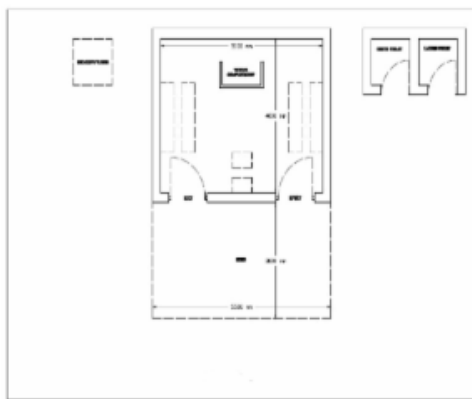

নির্বাচক নিবন্ধন আধিকারিকের স্বাক্ষর

Nazri Naksha

Google Map View

Polling Station Building Front View

Polling Station Front View

Cad View

Key MAP View

1 নাম : জয়ন্তী মুখার্জী স্বামীর নাম: সুপ্রিয় মুখার্জী বাড়ির নং : n0419 বয়স : 43 লিঙ্গ : মহিলা	KTT2522076 ফটো উপলব্ধ	2 নাম : সুনীল কুমার পিতার নাম: দিনেশ কুমার দীনকর বাড়ির নং : n0208 বয়স : 33 লিঙ্গ : পুরুষ	ANG1273549 ফটো উপলব্ধ	3 নাম : আশা দেবী স্বামীর নাম: দিনেশ কুমার দীনকর বাড়ির নং : ইসমাইল আর কে রায় রোড বয়স : 59 লিঙ্গ : মহিলা	ANG1273531 ফটো উপলব্ধ
4 নাম : রত্না কুন্ডু স্বামীর নাম: দীপক কুন্ডু বাড়ির নং : n0338 বয়স : 54 লিঙ্গ : মহিলা	WB/38/260/222563 ফটো উপলব্ধ	5 নাম : শ্রাবণী বসাক স্বামীর নাম: ভোলানাথ ঘোষ বাড়ির নং : n0040 বয়স : 45 লিঙ্গ : মহিলা	ANG0812453 ফটো উপলব্ধ	6 নাম : সৌরভ বাউরি মায়ের নাম: কল্পনা বাউরি বাড়ির নং : বয়স : 26 লিঙ্গ : পুরুষ	ANG2000461 ফটো উপলব্ধ
7 নাম : দিপাহিতা কুন্ডু মায়ের নাম: রতনা কুন্ডু বাড়ির নং : বয়স : 26 লিঙ্গ : মহিলা	ANG2000537 ফটো উপলব্ধ	8 নাম : জ্যোতিরময় দাস পিতার নাম: বরুণ দাস বাড়ির নং : বয়স : 25 লিঙ্গ : মহিলা	ANG2000479 ফটো উপলব্ধ	9 নাম : রোহিত বাউরি পিতার নাম: রণজীত বাউরি বাড়ির নং : বয়স : 25 লিঙ্গ : পুরুষ	ANG2000545 ফটো উপলব্ধ
10 নাম : অশ্বিনী বাউরি স্বামীর নাম: সুখোময় বাউরি বাড়ির নং : বয়স : 27 লিঙ্গ : মহিলা	ANG2000487 ফটো উপলব্ধ	11 নাম : আকাশ বাউরি পিতার নাম: নিতাই বাউরি বাড়ির নং : বয়স : 27 লিঙ্গ : পুরুষ	ANG2002764 ফটো উপলব্ধ	12 নাম : সংযুক্তা দে পিতার নাম: সুরত দে বাড়ির নং : বয়স : 25 লিঙ্গ : মহিলা	ANG2000529 ফটো উপলব্ধ
13 নাম : সঙ্গিতা দেবী স্বামীর নাম: চন্দ্র মনি ভূষণ বাড়ির নং : N001 বয়স : 38 লিঙ্গ : মহিলা	BCQ5510425 ফটো উপলব্ধ	14 নাম : মিনতি কর স্বামীর নাম: নীলাত্রী শেখর কর বাড়ির নং : n0555 বয়স : 54 লিঙ্গ : মহিলা	ANG2070829 ফটো উপলব্ধ	15 নাম : রুমা বসু মল্লিক স্বামীর নাম: দেবাশিস বসু মল্লিক বাড়ির নং : n0038 বয়স : 68 লিঙ্গ : মহিলা	ANG2033645 ফটো উপলব্ধ
16 নাম : দেবাশিস বসু মল্লিক পিতার নাম: এন কে বসু মল্লিক বাড়ির নং : n0038 বয়স : 75 লিঙ্গ : পুরুষ	ANG2033660 ফটো উপলব্ধ	17 নাম : অনিবার্ণ বসু মল্লিক পিতার নাম: দেবাশিস বসু মল্লিক বাড়ির নং : n0038 বয়স : 41 লিঙ্গ : পুরুষ	BCQ4989356 ফটো উপলব্ধ	18 নাম : পায়েল বোস পিতার নাম: বাসুদেব বোস বাড়ির নং : বয়স : 25 লিঙ্গ : মহিলা	ANG2002772 ফটো উপলব্ধ
19 নাম : সংগ্রাম রায় পিতার নাম: সমির রায় বাড়ির নং : বয়স : 26 লিঙ্গ : পুরুষ	ANG2000495 ফটো উপলব্ধ	20 নাম : অভিষেক প্রসাদ পিতার নাম: বিষ্ণুদেও প্রসাদ বাড়ির নং : n0577 বয়স : 25 লিঙ্গ : পুরুষ	ANG2002798 ফটো উপলব্ধ	21 নাম : ভোলানাথ ঘোষ পিতার নাম: সুধাময় ঘোষ বাড়ির নং : n0040 বয়স : 43 লিঙ্গ : পুরুষ	BCQ1389410 ফটো উপলব্ধ
22 নাম : সুশান্ত অধিকারী পিতার নাম: আদিত্য অধিকারী বাড়ির নং : n0148 বয়স : 49 লিঙ্গ : পুরুষ	BCQ5247572 ফটো উপলব্ধ	23 নাম : শেফালী অধিকারী স্বামীর নাম: আদিত্য অধিকারী বাড়ির নং : n0200 বয়স : 68 লিঙ্গ : মহিলা	ANG1580968 ফটো উপলব্ধ	24 নাম : সুকান্ত কুন্ডু পিতার নাম: নির্মলেন্দু কুন্ডু বাড়ির নং : n0398 বয়স : 66 লিঙ্গ : পুরুষ	ANG1092154 ফটো উপলব্ধ
25 নাম : তপতী কুন্ডু স্বামীর নাম: সুকান্ত কুন্ডু বাড়ির নং : n0399 বয়স : 67 লিঙ্গ : মহিলা	ANG1092162 ফটো উপলব্ধ	26 নাম : রোহন কুন্ডু পিতার নাম: সুকান্ত কুন্ডু বাড়ির নং : n0398 বয়স : 28 লিঙ্গ : পুরুষ	ANG1704600 ফটো উপলব্ধ	27 নাম : বেবী কুন্ডু স্বামীর নাম: নিলমনি কুন্ডু বাড়ির নং : ইসমাইল, আর.কে.রায় রোড বয়স : 68 লিঙ্গ : মহিলা	ANG2034007 ফটো উপলব্ধ
28 নাম : নীলমণি কুন্ডু পিতার নাম: সুরেন্দ্রনাথ কুন্ডু বাড়ির নং : বয়স : 72 লিঙ্গ : পুরুষ	ANG2034080 ফটো উপলব্ধ	29 নাম : প্রনব কুমার রায় পিতার নাম: শান্তিময় রায় বাড়ির নং : n2291 বয়স : 65 লিঙ্গ : পুরুষ	ANG2230738 ফটো উপলব্ধ	30 নাম : অক্ষিতা কুমারী পিতার নাম: সুনীল ঠাকুর বাড়ির নং : 206 বয়স : 22 লিঙ্গ : মহিলা	ANG2302719 ফটো উপলব্ধ