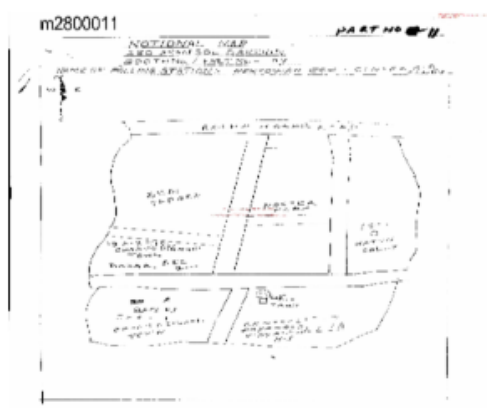

নির্বাচক নিবন্ধন আধিকারিকের স্বাক্ষর

Nazri Naksha

Google Map View

Polling Station Building Front View

Polling Station Front View

Cad View

Key MAP View

বিধানসভা নির্বাচনকেন্দ্রের নং, নাম : 280-আসানসোল দক্ষিণ
ভাগ নং, নাম : 1-ছোট দিঘারী টাউন শিপের অন্তর্গত 20এর কোয়টাস