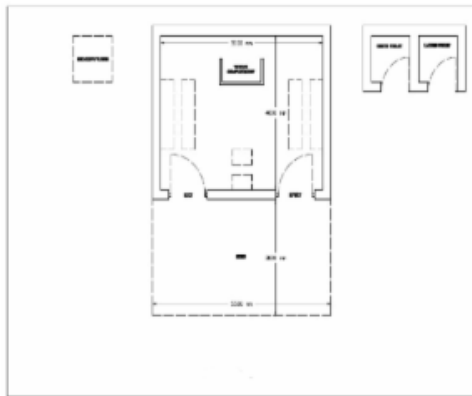

নির্বাচক নিবন্ধন আধিকারিকের স্বাক্ষর

Nazri Naksha

Google Map View

Polling Station Building Front View

Polling Station Front View

Cad View

Key MAP View

1	WB/38/260/263541	নাম : জাহিদা বেগম স্বামীর নাম: আনোয়ার হুসেন বাড়ির নং : n0173 বয়স : 60 লিঙ্গ : মহিলা	ফটো উপলব্ধ	2	MKF2667988	নাম : মধু দেবী স্বামীর নাম: কিরোধন প্রসাদ সাউ বাড়ির নং : n0294 বয়স : 44 লিঙ্গ : মহিলা	ফটো উপলব্ধ	3	ANG1426246	নাম : সতীশ শ্রীবাস্তব পিতার নাম: সুরেন্দ্র প্রসাদ বাড়ির নং : n0286 বয়স : 47 লিঙ্গ : পুরুষ	ফটো উপলব্ধ
4	ANG1584242	নাম : মনোজ কুমার ঠাকুর পিতার নাম: শিবকান্ত ঠাকুর বাড়ির নং : n0320 বয়স : 48 লিঙ্গ : পুরুষ	ফটো উপলব্ধ	5	ANG0687269	নাম : সরিতা দেবী স্বামীর নাম: সঞ্জয় যাদব বাড়ির নং : n0234 বয়স : 37 লিঙ্গ : মহিলা	ফটো উপলব্ধ	6	ANG0980490	নাম : পিংকি দেবী স্বামীর নাম: মহেশ রাম বাড়ির নং : n0199 বয়স : 43 লিঙ্গ : মহিলা	ফটো উপলব্ধ
7	ANG1831163	নাম : কুসুম সাউ পিতার নাম: সুনীল কুমার বাড়ির নং : n0318 বয়স : 28 লিঙ্গ : মহিলা	ফটো উপলব্ধ	8	BCQ4536207	নাম : লক্ষী কুমারী স্বামীর নাম: অশোক কুমার বাড়ির নং : n0225 বয়স : 46 লিঙ্গ : মহিলা	ফটো উপলব্ধ	9	MKF0266569	নাম : সুনীল কুমার পিতার নাম: মহেশ প্রসাদ বাড়ির নং : n0318 বয়স : 54 লিঙ্গ : পুরুষ	ফটো উপলব্ধ
10	MKF0447060	নাম : সংগীতা দেবী স্বামীর নাম: সুনীল কুমার বাড়ির নং : n0317 বয়স : 52 লিঙ্গ : মহিলা	ফটো উপলব্ধ	11	ANG2063535	নাম : অনুরাধা সিংহ পিতার নাম: অজয় কুমার সিংহ বাড়ির নং : নীঅর আতা চাকি বয়স : 25 লিঙ্গ : মহিলা	ফটো উপলব্ধ	12	ANG1140904	নাম : প্রেমা দেবী স্বামীর নাম: বিনোদ মন্ডল বাড়ির নং : n0255 বয়স : 66 লিঙ্গ : মহিলা	ফটো উপলব্ধ
13	MKF1148048	নাম : জয় কুমারী স্বামীর নাম: কিশোর চন্দ সিং বাড়ির নং : n0095 বয়স : 81 লিঙ্গ : মহিলা	ফটো উপলব্ধ	14	ANG1786920	নাম : পিন্টু মুখার্জী পিতার নাম: প্রদীপ মুখার্জী বাড়ির নং : n0339 বয়স : 46 লিঙ্গ : পুরুষ	ফটো উপলব্ধ	15	ANG1786979	নাম : রিকু দেবী স্বামীর নাম: মোনজ কুমার ঠাকুর বাড়ির নং : n0320 বয়স : 45 লিঙ্গ : মহিলা	ফটো উপলব্ধ
16	ANG1260892	নাম : উজমা রিজভি স্বামীর নাম: নিশাদ হুসেন বাড়ির নং : 508 বয়স : 33 লিঙ্গ : মহিলা	ফটো উপলব্ধ	17	MKF1866037	নাম : শাহনাজ ফাতিমা স্বামীর নাম: ইরশাদ হুসেন বাড়ির নং : 508 বয়স : 64 লিঙ্গ : মহিলা	ফটো উপলব্ধ	18	ANG2418275	নাম : নাগেশ্বর প্রসাদ শাহ স্বামীর নাম: মধু দেবী বাড়ির নং : নেতাজি রোড এংদ বয়স : 21 লিঙ্গ : পুরুষ	ফটো উপলব্ধ
19	ANG1707850	নাম : নির্মালা সিং স্বামীর নাম: সঞ্জিব কুমার সিং বাড়ির নং : n0095 বয়স : 37 লিঙ্গ : মহিলা	ফটো উপলব্ধ	20	MKF0262675	নাম : অজয় কুমার সিং পিতার নাম: কিশোর চন্দ সিং বাড়ির নং : n0095 বয়স : 58 লিঙ্গ : পুরুষ	ফটো উপলব্ধ	21	MKF2823110	নাম : রেনু সিং স্বামীর নাম: অজয় কুমার সিং বাড়ির নং : n0095 বয়স : 44 লিঙ্গ : মহিলা	ফটো উপলব্ধ
22	MKF2239861	নাম : সঞ্জীব কুমার সিং পিতার নাম: কিশোর চন্দ সিং বাড়ির নং : n0095 বয়স : 44 লিঙ্গ : পুরুষ	ফটো উপলব্ধ	23	ANG1831221	নাম : রাধা দেবী পিতার নাম: অঞ্জনা কুমার বাড়ির নং : n0339 বয়স : 43 লিঙ্গ : মহিলা	ফটো উপলব্ধ	24	ANG1944560	নাম : জয়া কুমারী স্বামীর নাম: সুনীতা দেবী বাড়ির নং : n0373 বয়স : 26 লিঙ্গ : মহিলা	ফটো উপলব্ধ
25	MKF2908481	নাম : রুকমণী মাহাতো স্বামীর নাম: গুরুেশ্বর মাহাতো বাড়ির নং : বয়স : 52 লিঙ্গ : মহিলা	ফটো উপলব্ধ	26	XGE1006667	নাম : বল প্রিয়া শ্রীবাস্তব স্বামীর নাম: সতীশ শ্রীবাস্তব বাড়ির নং : বয়স : 38 লিঙ্গ : মহিলা	ফটো উপলব্ধ	27	MKF0263004	নাম : মনোহর প্রকাশ পিতার নাম: মোহন লাল বাড়ির নং : n0115 বয়স : 49 লিঙ্গ : পুরুষ	ফটো উপলব্ধ
28	ANG1707694	নাম : জয়ীতা ওঝা স্বামীর নাম: অমিত কুমার ওঝা বাড়ির নং : n0329 বয়স : 47 লিঙ্গ : মহিলা	ফটো উপলব্ধ	29	ANG1707702	নাম : অমিত কুমার ওঝা পিতার নাম: নরেশ্বর ওঝা বাড়ির নং : n0330 বয়স : 45 লিঙ্গ : পুরুষ	ফটো উপলব্ধ	30	ANG1831346	নাম : আরতি কুমারী পিতার নাম: সতেন মাহাতো বাড়ির নং : n0351 বয়স : 27 লিঙ্গ : মহিলা	ফটো উপলব্ধ