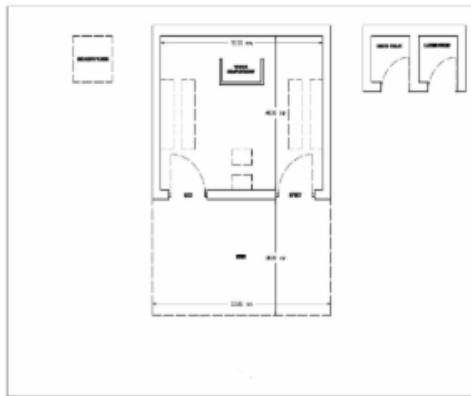

নির্বাচক নিবন্ধন আধিকারিকের স্বাক্ষর

Nazri Naksha

Google Map View

Polling Station Building Front View

Polling Station Front View

Cad View

Key MAP View

1	MKF0289561	ফটো উপলব্ধ	নাম : মুমতাজ বানু স্বামীর নাম: আবদুল রহিম বাড়ির নং : n0024 বয়স : 63 লিঙ্গ : মহিলা	2	ANG1428325	ফটো উপলব্ধ	নাম : তাবাস্পুম নিশা স্বামীর নাম: মহঃ আবদুল হুসেন বাড়ির নং : n0020 বয়স : 49 লিঙ্গ : মহিলা	3	MKF0289496	ফটো উপলব্ধ	নাম : রোশান খাতুন স্বামীর নাম: আজাদ মহঃ বাড়ির নং : n0020 বয়স : 51 লিঙ্গ : মহিলা
4	MKF0289488	ফটো উপলব্ধ	নাম : মহঃ আজাদ পিতার নাম: সলিম মহঃ বাড়ির নং : n0020 বয়স : 59 লিঙ্গ : পুরুষ	5	ANG1585652	ফটো উপলব্ধ	নাম : মিতালি বেগম স্বামীর নাম: লক্ষন কুমার মণ্ডল বাড়ির নং : n0060 বয়স : 60 লিঙ্গ : মহিলা	6	ANG1585660	ফটো উপলব্ধ	নাম : লক্ষন কুমার মণ্ডল স্বামীর নাম: হরি চরন মণ্ডল বাড়ির নং : n0060 বয়স : 60 লিঙ্গ : পুরুষ
7	MKF2824050	ফটো উপলব্ধ	নাম : আফসান খাতুন স্বামীর নাম: মহঃ জাফর বাড়ির নং : 907 বয়স : 39 লিঙ্গ : মহিলা	8	MKF0289462	ফটো উপলব্ধ	নাম : মহম্মদ জাফফার পিতার নাম: মহম্মদ কায়সার বাড়ির নং : 907 বয়স : 53 লিঙ্গ : পুরুষ	9	ANG1428358	ফটো উপলব্ধ	নাম : মহঃ একরাম আনসারী পিতার নাম: মহঃ আলাউদ্দিন আনসারী বাড়ির নং : n0040 বয়স : 30 লিঙ্গ : পুরুষ
10	ANG0178228	ফটো উপলব্ধ	নাম : হুসেন আনসারী পিতার নাম: আলাউদ্দিন আনসারী বাড়ির নং : n0040 বয়স : 41 লিঙ্গ : পুরুষ	11	ANG1141894	ফটো উপলব্ধ	নাম : মহঃ এনামুদ্দিন স্বামীর নাম: হুসনারা খাতুন বাড়ির নং : n0040 বয়স : 35 লিঙ্গ : পুরুষ	12	MKF0290247	ফটো উপলব্ধ	নাম : হুসনারা খাতুন স্বামীর নাম: আলাউদ্দিন মহঃ বাড়ির নং : n0040 বয়স : 70 লিঙ্গ : মহিলা
13	MKF2824589	ফটো উপলব্ধ	নাম : তবসুম খাতুন পিতার নাম: মহঃ আলাউদ্দিন বাড়ির নং : n0040 বয়স : 37 লিঙ্গ : মহিলা	14	MKF2824597	ফটো উপলব্ধ	নাম : মহঃ হুসেন আনসারী পিতার নাম: মহঃ আলাউদ্দিন বাড়ির নং : n0040 বয়স : 39 লিঙ্গ : পুরুষ	15	MKF0290239	ফটো উপলব্ধ	নাম : মহঃ আলাউদ্দিন পিতার নাম: মহঃ ইদ্রিস বাড়ির নং : n0040 বয়স : 39 লিঙ্গ : পুরুষ
#2 16	ANG0981944	ফটো উপলব্ধ	নাম : ফৈয়াজ খান পিতার নাম: আলাউদ্দিন খান বাড়ির নং : n0037 বয়স : 35 লিঙ্গ : পুরুষ	17	MKF0291757	ফটো উপলব্ধ	নাম : আসগর আলি পিতার নাম: মোহম্মদ আশরফ বাড়ির নং : n0037 বয়স : 66 লিঙ্গ : পুরুষ	18	ANG1142355	ফটো উপলব্ধ	নাম : হেনা পারভীন পিতার নাম: আবদুল রসিদ বাড়ির নং : n0036 বয়স : 39 লিঙ্গ : মহিলা
19	MKF0289843	ফটো উপলব্ধ	নাম : নুরুল আবেদীন পিতার নাম: জয়নুল আবেদীন বাড়ির নং : করিম ডাংগল, বয়স : 53 লিঙ্গ : পুরুষ	20	MKF0289835	ফটো উপলব্ধ	নাম : রায়ীসুল আবেদীন পিতার নাম: জয়নুল আবেদিন বাড়ির নং : n0036 বয়স : 57 লিঙ্গ : পুরুষ	21	ANG1278530	ফটো উপলব্ধ	নাম : সাবানা পরভীন পিতার নাম: আব্দুল রসিদ বাড়ির নং : n0036 বয়স : 37 লিঙ্গ : মহিলা
22	ANG1428549	ফটো উপলব্ধ	নাম : সাহজাদী খাতুন স্বামীর নাম: আব্দুল রসিদ বাড়ির নং : n0036 বয়স : 66 লিঙ্গ : মহিলা	23	ANG1428713	ফটো উপলব্ধ	নাম : আব্দুল রসিদ পিতার নাম: মহঃ ইসয়াক বাড়ির নং : n0036 বয়স : 66 লিঙ্গ : পুরুষ	24	MKF2823912	ফটো উপলব্ধ	নাম : দিলদার আলী পিতার নাম: সাগীর আহমদ বাড়ির নং : n0034 বয়স : 37 লিঙ্গ : পুরুষ
25	MKF1147552	ফটো উপলব্ধ	নাম : সাহিদা খাতুন স্বামীর নাম: নাইমুদ্দিন বাড়ির নং : n0034 বয়স : 47 লিঙ্গ : মহিলা	26	MKF1932656	ফটো উপলব্ধ	নাম : নাইমুদ্দিন পিতার নাম: তালিক সোখ বাড়ির নং : n0034 বয়স : 66 লিঙ্গ : পুরুষ	27	WB/38/259/249036	ফটো উপলব্ধ	নাম : জামিলা খাতুন স্বামীর নাম: সাগীর বাড়ির নং : n0034 বয়স : 71 লিঙ্গ : মহিলা
28	ANG1361468	ফটো উপলব্ধ	নাম : প্রসান্ত গৌতম পিতার নাম: ধরম রাজ বাড়ির নং : n0046 বয়স : 40 লিঙ্গ : পুরুষ	29	MKF0289959	ফটো উপলব্ধ	নাম : সুরজকলাদেবী স্বামীর নাম: ধরমরাজ হরিজন বাড়ির নং : n0046 বয়স : 71 লিঙ্গ : মহিলা	30	ANG1585744	ফটো উপলব্ধ	নাম : মহঃ সারক খান পিতার নাম: মহঃ মুঠা বাড়ির নং : n0043 বয়স : 30 লিঙ্গ : পুরুষ