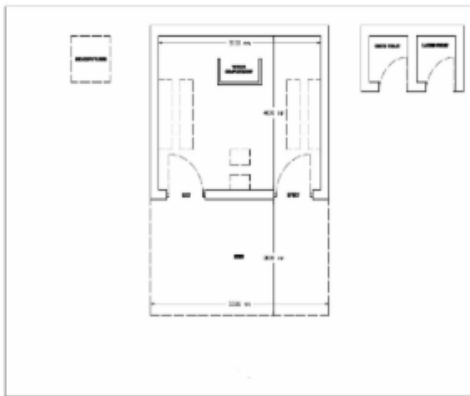

নির্বাচক নিবন্ধন আধিকারিকের স্বাক্ষর

Nazri Naksha

Google Map View

Polling Station Building Front View

Polling Station Front View

Cad View

Key MAP View

1 নাম : সিমরন শর্মা পিতার নাম : সিকন্দর শর্মা বাড়ির নং : n0075 বয়স : 29 লিঙ্গ : মহিলা	ANG1585827	ফটো উপলব্ধ	2 নাম : শশীকান্ত শর্মা পিতার নাম : রাজেন্দ্র শর্মা বাড়ির নং : n0075 বয়স : 41 লিঙ্গ : পুরুষ	MKF2248284	ফটো উপলব্ধ	3 নাম : শিউদুলারী দেবী স্বামীর নাম : অযোধ্যা প্রসাদ বিশ্বকর্মা বাড়ির নং : n0127 বয়স : 61 লিঙ্গ : মহিলা	WB/38/259/237281	ফটো উপলব্ধ
4 নাম : বসন্ত কুমার গুপ্তা পিতার নাম : গোবর্ধন গুপ্তা বাড়ির নং : n0050 বয়স : 36 লিঙ্গ : পুরুষ	MKF2892453	ফটো উপলব্ধ	5 নাম : সন্দীপ কুমার গুপ্তা পিতার নাম : গোবর্ধন গুপ্তা বাড়ির নং : n0050 বয়স : 38 লিঙ্গ : পুরুষ	MKF2892446	ফটো উপলব্ধ	6 নাম : সুগন্ধ কুমার গুপ্তা পিতার নাম : গোবর্ধন প্রসাদ গুপ্তা বাড়ির নং : n0050 বয়স : 44 লিঙ্গ : পুরুষ	MKF1926039	ফটো উপলব্ধ
7 নাম : পুনম দেবী স্বামীর নাম : দীপেন্দ্র ঠাকুর বাড়ির নং : n0096 বয়স : 36 লিঙ্গ : মহিলা	ANG1142520	ফটো উপলব্ধ	Q নাম : কৃষ্ণ ঠাকুর পিতার নাম : রামপ্রবেশ ঠাকুর বাড়ির নং : বয়স : 33 লিঙ্গ : পুরুষ	ANG1585835	ফটো উপলব্ধ	9 নাম : নগেন্দ্র ঠাকুর পিতার নাম : রামপ্রবেশ ঠাকুর বাড়ির নং : n0096 বয়স : 37 লিঙ্গ : পুরুষ	ANG0982942	ফটো উপলব্ধ
10 নাম : মনিতাদেবী ঠাকুর স্বামীর নাম : সরজু ঠাকুর বাড়ির নং : n0096 বয়স : 47 লিঙ্গ : মহিলা	MKF2649697	ফটো উপলব্ধ	11 নাম : সুনীল কুমার ঠাকুর পিতার নাম : দিলীপ ঠাকুর বাড়ির নং : n0096 বয়স : 31 লিঙ্গ : পুরুষ	ANG1279025	ফটো উপলব্ধ	12 নাম : আকাজা শর্মা স্বামীর নাম : গৌতম শর্মা বাড়ির নং : n0051 বয়স : 37 লিঙ্গ : মহিলা	ANG1142512	ফটো উপলব্ধ
13 নাম : রেনুকা দেবী স্বামীর নাম : রাম সুরভ রাম বাড়ির নং : n0051 বয়স : 43 লিঙ্গ : মহিলা	ANG1278852	ফটো উপলব্ধ	14 নাম : সোনু রাম পিতার নাম : লালমন রাম বাড়ির নং : n0051 বয়স : 41 লিঙ্গ : পুরুষ	MKF2250116	ফটো উপলব্ধ	15 নাম : রবিন্দর রাম পিতার নাম : লালমন রাম বাড়ির নং : n0051 বয়স : 42 লিঙ্গ : পুরুষ	MKF1927029	ফটো উপলব্ধ
Q নাম : রামসুরভ রাম পিতার নাম : লালমন রাম বাড়ির নং : বয়স : 25 লিঙ্গ : পুরুষ	MKF0282418	ফটো উপলব্ধ	17 নাম : আরতী দেবী স্বামীর নাম : সঞ্জয় প্রসাদ রজক বাড়ির নং : n0086 বয়স : 41 লিঙ্গ : মহিলা	ANG0697169	ফটো উপলব্ধ	18 নাম : সঙ্গীতা সিং পিতার নাম : দামোদর সিং বাড়ির নং : n0088 বয়স : 41 লিঙ্গ : মহিলা	ANG1586023	ফটো উপলব্ধ
19 নাম : অভিমুন্না সিং পিতার নাম : সভাপতি সিং বাড়ির নং : n0068 বয়স : 27 লিঙ্গ : পুরুষ	ANG1832146	ফটো উপলব্ধ	20 নাম : রাম প্রবেশ পিতার নাম : বাসুদেব বাড়ির নং : n0096 বয়স : 62 লিঙ্গ : পুরুষ	MKF2247492	ফটো উপলব্ধ	21 নাম : সরয়ু ঠাকুর পিতার নাম : বাসুদেব ঠাকুর বাড়ির নং : n0096 বয়স : 57 লিঙ্গ : পুরুষ	MKF0281659	ফটো উপলব্ধ
22 নাম : দিলীপ ঠাকুর পিতার নাম : বাসুদেব ঠাকুর বাড়ির নং : n0096 বয়স : 52 লিঙ্গ : পুরুষ	MKF2825180	ফটো উপলব্ধ	23 নাম : শুভম ঠাকুর পিতার নাম : দিলীপ ঠাকুর বাড়ির নং : n0096 বয়স : 30 লিঙ্গ : পুরুষ	ANG1428853	ফটো উপলব্ধ	24 নাম : বেবী দেবী স্বামীর নাম : রামপ্রবেশ বাড়ির নং : n0096 বয়স : 54 লিঙ্গ : মহিলা	MKF2247500	ফটো উপলব্ধ
25 নাম : রীতা দেবী স্বামীর নাম : দিলীপ ঠাকুর বাড়ির নং : n0096 বয়স : 52 লিঙ্গ : মহিলা	MKF2247526	ফটো উপলব্ধ	26 নাম : আশাদেবী সিং স্বামীর নাম : সভাপতি সিং বাড়ির নং : n0068 বয়স : 71 লিঙ্গ : মহিলা	MKF0283358	ফটো উপলব্ধ	27 নাম : পরিতোষ কুমার সিং পিতার নাম : সভাপতি সিং বাড়ির নং : n0068 বয়স : 50 লিঙ্গ : পুরুষ	MKF0283366	ফটো উপলব্ধ
28 নাম : অভিমুন্নি কুমারী সিং পিতার নাম : সভাপতি সিং বাড়ির নং : n0068 বয়স : 31 লিঙ্গ : মহিলা	ANG1279009	ফটো উপলব্ধ	29 নাম : রাজ দেবী স্বামীর নাম : দামোদর সিং বাড়ির নং : n0068 বয়স : 31 লিঙ্গ : মহিলা	ANG1586189	ফটো উপলব্ধ	30 নাম : দামুদর সিং পিতার নাম : রাম রচন সিং বাড়ির নং : n0068 বয়স : 31 লিঙ্গ : পুরুষ	ANG1586015	ফটো উপলব্ধ