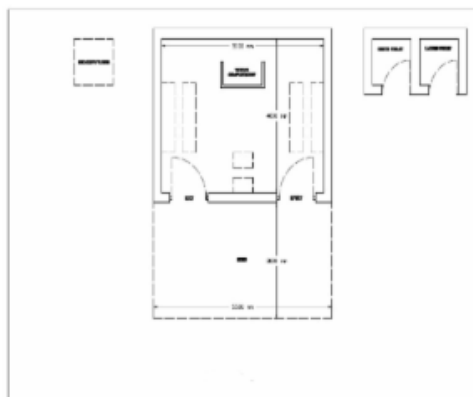

নির্বাচক নিবন্ধন আধিকারিকের স্বাক্ষর

Nazri Naksha

Google Map View

Polling Station Building Front View

Polling Station Front View

Cad View

Key MAP View

1 নাম : শেখ রুপালী আফরোজ স্বামীর নাম : শেখ রবিউল বাড়ির নং : n0061 বয়স : 38 লিঙ্গ : মহিলা	ANG1142728	ফটো উপলব্ধ	2 নাম : ববিতা দেবী স্বামীর নাম : রবি কুমার সিং বাড়ির নং : n0166 বয়স : 41 লিঙ্গ : মহিলা	ANG1429513	ফটো উপলব্ধ	3 নাম : রিকু সাহু স্বামীর নাম : বিনয় সাউ বাড়ির নং : n0127 বয়স : 37 লিঙ্গ : মহিলা	ANG1429349	ফটো উপলব্ধ
4 নাম : বিনয় কুমার সিং পিতার নাম : রাজেন্দ্র কুমার সিং বাড়ির নং : n0167 বয়স : 45 লিঙ্গ : পুরুষ	ANG0727925	ফটো উপলব্ধ	5 নাম : রবি কুমার সিং পিতার নাম : রাজেন্দ্র কুমার সিং বাড়ির নং : n0167 বয়স : 52 লিঙ্গ : পুরুষ	MKF2352268	ফটো উপলব্ধ	6 নাম : দমায়ন্তী দেবী স্বামীর নাম : রাজেন্দ্র কুমার সিং বাড়ির নং : n0167 বয়স : 76 লিঙ্গ : মহিলা	ANG0686998	ফটো উপলব্ধ
7 নাম : সবিতা দেবী স্বামীর নাম : দিনেশ কুমার প্রসাদ বাড়ির নং : n0179 বয়স : 39 লিঙ্গ : মহিলা	ANG1644418	ফটো উপলব্ধ	8 নাম : কৌশল কুমার প্রসাদ মায়ের নাম : সবিতা দেবী বাড়ির নং : এন0114 বয়স : 22 লিঙ্গ : পুরুষ	ANG2464469	ফটো উপলব্ধ	9 নাম : রনজীত কৌর পিতার নাম : মহিন্দর সিং বাড়ির নং : n0182 বয়স : 36 লিঙ্গ : মহিলা	ANG1644459	ফটো উপলব্ধ
10 নাম : রোজিনা খানম স্বামীর নাম : ইমেন মহম্মদ বাড়ির নং : n0185 বয়স : 39 লিঙ্গ : মহিলা	ANG1651918	ফটো উপলব্ধ	11 নাম : পূজা কুমারী স্বামীর নাম : লালু কুমার চৌধুরী বাড়ির নং : n0188 বয়স : 31 লিঙ্গ : মহিলা	ANG1651942	ফটো উপলব্ধ	12 নাম : শেখ রবীউল পিতার নাম : শেখ নুরুল ইসলাম বাড়ির নং : n0061 বয়স : 45 লিঙ্গ : পুরুষ	MKF1145630	ফটো উপলব্ধ
13 নাম : টিঙ্কল স্বামীর নাম : সতীশ কুমার রায় বাড়ির নং : নং 2553 বয়স : 23 লিঙ্গ : মহিলা	ANG2259059	ফটো উপলব্ধ	14 নাম : ইন্দিশ পিতার নাম : সেখ আলি বাড়ির নং : n0097 বয়স : 79 লিঙ্গ : পুরুষ	MKF0285346	ফটো উপলব্ধ	15 নাম : আয়েশা বেগম স্বামীর নাম : সেখ জাহিদ হোসেন বাড়ির নং : n0061 বয়স : 49 লিঙ্গ : মহিলা	MKF0291328	ফটো উপলব্ধ
16 নাম : সিকি যা বেগম স্বামীর নাম : শেখ নুরুল ইসলাম বাড়ির নং : n0061 বয়স : 66 লিঙ্গ : মহিলা	MKF0291302	ফটো উপলব্ধ	17 নাম : পূর্ণিমা কুমারী স্বামীর নাম : রাজেশ কুমার বাড়ির নং : n0208 বয়স : 31 লিঙ্গ : মহিলা	ANG1832476	ফটো উপলব্ধ	18 নাম : মহঃ আলি পিতার নাম : মহঃ ইউনুস বাড়ির নং : n0199 বয়স : 30 লিঙ্গ : পুরুষ	ANG1787480	ফটো উপলব্ধ
19 নাম : মধু আগরওয়াল স্বামীর নাম : সন্তোষ কুমার আগরওয়াল বাড়ির নং : n0065 বয়স : 48 লিঙ্গ : মহিলা	ANG1787472	ফটো উপলব্ধ	20 নাম : প্রমোদ আগরওয়াল পিতার নাম : সাগরমল আগরওয়াল বাড়ির নং : n0177 বয়স : 47 লিঙ্গ : পুরুষ	ANG2419752	ফটো উপলব্ধ	21 নাম : অঞ্জলি আগরওয়াল পিতার নাম : প্রমোদ আগরওয়াল বাড়ির নং : নরসিংহবাঁধ মল্লিক পারা বয়স : 24 লিঙ্গ : মহিলা	ANG2483733	ফটো উপলব্ধ
22 নাম : নিশা আগরওয়াল পিতার নাম : প্রমোদ আগরওয়াল বাড়ির নং : নরসিংহ বাঁধ মল্লিক পারা বয়স : 22 লিঙ্গ : মহিলা	ANG2483741	ফটো উপলব্ধ	23 নাম : অভিষেক আগরওয়াল মায়ের নাম : মধু আগরওয়াল বাড়ির নং : 0391304 বয়স : 25 লিঙ্গ : পুরুষ	ANG2279321	ফটো উপলব্ধ	24 নাম : রোহিত কুমার আগরওয়াল পিতার নাম : রমেশ কুমার আগরওয়াল বাড়ির নং : বয়স : 35 লিঙ্গ : পুরুষ	ANG0820472	ফটো উপলব্ধ
25 নাম : রামপাল আগরওয়াল পিতার নাম : মঙ্গীলাল আগরওয়াল বাড়ির নং : n0065 বয়স : 76 লিঙ্গ : পুরুষ	MKF2248748	ফটো উপলব্ধ	26 নাম : গীতা দেবী আগরওয়াল স্বামীর নাম : রামপাল আগরওয়াল বাড়ির নং : n0065 বয়স : 71 লিঙ্গ : মহিলা	MKF0273284	ফটো উপলব্ধ	27 নাম : সন্তোষ কুমার আগরওয়াল পিতার নাম : রামপাল আগরওয়াল বাড়ির নং : n0065 বয়স : 53 লিঙ্গ : পুরুষ	MKF2248755	ফটো উপলব্ধ
28 নাম : মনোজ কুমার আগরওয়াল পিতার নাম : রামপাল আগরওয়াল বাড়ির নং : n0065 বয়স : 51 লিঙ্গ : পুরুষ	MKF0283580	ফটো উপলব্ধ	29 নাম : গোপাল আগরওয়াল পিতার নাম : রামপাল আগরওয়াল বাড়ির নং : n0065 বয়স : 49 লিঙ্গ : পুরুষ	MKF0283598	ফটো উপলব্ধ	30 নাম : সঞ্জয় কুমার আগরওয়াল পিতার নাম : রাম পাল আগরওয়াল বাড়ির নং : n0065 বয়স : 53 লিঙ্গ : পুরুষ	MKF0283606	ফটো উপলব্ধ