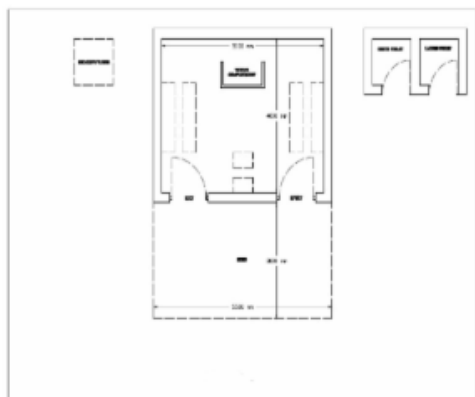

নির্বাচক নিবন্ধন আধিকারিকের স্বাক্ষর

Nazri Naksha

Google Map View

Polling Station Building Front View

Polling Station Front View

Cad View

Key MAP View

1 নাম : সারদা দেবী স্বামীর নাম: বালেশ্বর সিং বাড়ির নং : n0116 বয়স : 71 লিঙ্গ : মহিলা	MKF0296749 ফটো উপলব্ধ	2 নাম : অমৃতেশ কুমার পিতার নাম: পুষ্পরাজ বাড়ির নং : n0233 বয়স : 35 লিঙ্গ : পুরুষ	ANG0818849 ফটো উপলব্ধ	3 নাম : রেশমী সুলতানা স্বামীর নাম: দিলশাদ আহমেদ বাড়ির নং : n0012 বয়স : 32 লিঙ্গ : মহিলা	ANG1279611 ফটো উপলব্ধ
4 নাম : মহঃ আমির পিতার নাম: আব্দুল হামিদ বাড়ির নং : n0278 বয়স : 37 লিঙ্গ : পুরুষ	ANG0729756 ফটো উপলব্ধ	5 নাম : অমিত কুমার পিতার নাম: মল্লুলাল সাও মনোজ বাড়ির নং : n0358 বয়স : 48 লিঙ্গ : পুরুষ	ANG1429554 ফটো উপলব্ধ	6 নাম : মমতা স্বামীর নাম: অমিত কুমার বাড়ির নং : n0359 বয়স : 39 লিঙ্গ : মহিলা	ANG1429562 ফটো উপলব্ধ
7 নাম : কৃষ্ণা দেবী স্বামীর নাম: সুরেন্দ্র কুমার বাড়ির নং : n0364 বয়স : 69 লিঙ্গ : মহিলা	ANG1429836 ফটো উপলব্ধ	8 নাম : সুরেন্দ্র কুমার পিতার নাম: মহাবীর মাহাতো বাড়ির নং : n0365 বয়স : 74 লিঙ্গ : পুরুষ	ANG1429844 ফটো উপলব্ধ	9 নাম : বিকাশ কুমার পিতার নাম: সুরেন্দ্র কুমার বাড়ির নং : n0370 বয়স : 48 লিঙ্গ : পুরুষ	MKF1055789 ফটো উপলব্ধ
10 নাম : যোগিতা দেবী স্বামীর নাম: দীপক কুমার রায় বাড়ির নং : n0375 বয়স : 67 লিঙ্গ : মহিলা	ANG1525039 ফটো উপলব্ধ	11 নাম : প্রবীর বোস পিতার নাম: শুভেন্দু বোস বাড়ির নং : n0021 বয়স : 58 লিঙ্গ : পুরুষ	MKF0294835 ফটো উপলব্ধ	12 নাম : আমনা খাতুন স্বামীর নাম: কুরবান মহঃ বাড়ির নং : n0125 বয়স : 73 লিঙ্গ : মহিলা	WB/38/259/249655 ফটো উপলব্ধ
13 নাম : আকতার হোসেন মহঃ পিতার নাম: কুরবান মহঃ বাড়ির নং : n0125 বয়স : 53 লিঙ্গ : পুরুষ	MKF0295410 ফটো উপলব্ধ	14 নাম : মহঃ সোনা আলি পিতার নাম: মহঃ আখতার হোসেন বাড়ির নং : n0125 বয়স : 31 লিঙ্গ : পুরুষ	ANG1429612 ফটো উপলব্ধ	15 নাম : জরিলা মহঃ স্বামীর নাম: আখতার মহঃ বাড়ির নং : n0125 বয়স : 51 লিঙ্গ : মহিলা	MKF0295428 ফটো উপলব্ধ
16 নাম : পঙ্কজ কুমার পিতার নাম: শিবানন্দন প্রসাদ বাড়ির নং : বয়স : 47 লিঙ্গ : পুরুষ	MKF1926849 ফটো উপলব্ধ	17 নাম : রিক্ত দেবী স্বামীর নাম: বিকাশ কুমার বাড়ির নং : n0376 বয়স : 34 লিঙ্গ : মহিলা	ANG1525047 ফটো উপলব্ধ	Q 18 নাম : ভরত বীবর পিতার নাম: হেম ধীরর বাড়ির নং : এন এ বয়স : 60 লিঙ্গ : পুরুষ	ANG1986017 ফটো উপলব্ধ
19 নাম : নিশান দাস পিতার নাম: অমল দাস বাড়ির নং : বয়স : 25 লিঙ্গ : পুরুষ	ANG1986074 ফটো উপলব্ধ	20 নাম : অর্চনা কুমারী সিনহা পিতার নাম: সুবোধ কুমার সিনহা বাড়ির নং : বয়স : 29 লিঙ্গ : মহিলা	ANG1985969 ফটো উপলব্ধ	21 নাম : মিতা বীবর স্বামীর নাম: ভরত বীবর বাড়ির নং : বয়স : 49 লিঙ্গ : মহিলা	ANG1985993 ফটো উপলব্ধ
22 নাম : রাহুল হরিজন মায়ের নাম: রামকালী হরিজন বাড়ির নং : N0021 বয়স : 26 লিঙ্গ : পুরুষ	ANG2137057 ফটো উপলব্ধ	Q 23 নাম : বর্ষা দাস পিতার নাম: অশোক দাস বাড়ির নং : N0021 বয়স : 28 লিঙ্গ : মহিলা	ANG2137107 ফটো উপলব্ধ	24 নাম : মন্দিরা থান্দার পিতার নাম: নিমাই থান্দার বাড়ির নং : N0021 বয়স : 30 লিঙ্গ : মহিলা	ANG2137115 ফটো উপলব্ধ
25 নাম : গাজালা পরভিন স্বামীর নাম: মহঃ আজাদ বাড়ির নং : N0021 বয়স : 29 লিঙ্গ : মহিলা	ANG2137206 ফটো উপলব্ধ	26 নাম : পিণ্টু হরিজন মায়ের নাম: রামকালী হরিজন বাড়ির নং : N0021 বয়স : 25 লিঙ্গ : পুরুষ	ANG2137214 ফটো উপলব্ধ	27 নাম : অদ্বৈত মন্ডল পিতার নাম: পার্থ মন্ডল বাড়ির নং : n0012 বয়স : 25 লিঙ্গ : পুরুষ	ANG2137321 ফটো উপলব্ধ
28 নাম : স্নেহ ঘোষ পিতার নাম: অভিজীৎ ঘোষ বাড়ির নং : n0012 বয়স : 24 লিঙ্গ : মহিলা	ANG2137339 ফটো উপলব্ধ	29 নাম : অভিশঙ্খ চৌধুরী পিতার নাম: অভিজীৎ চৌধুরী বাড়ির নং : N0021 বয়স : 25 লিঙ্গ : পুরুষ	ANG2137081 ফটো উপলব্ধ	30 নাম : প্রনব মন্ডল পিতার নাম: হৃদয় মন্ডল বাড়ির নং : N0021 বয়স : 36 লিঙ্গ : পুরুষ	SIP1148295 ফটো উপলব্ধ