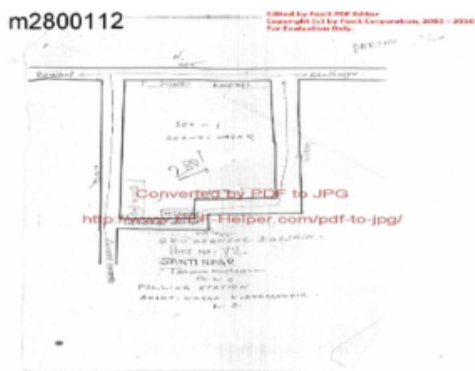

Nazri Naksha