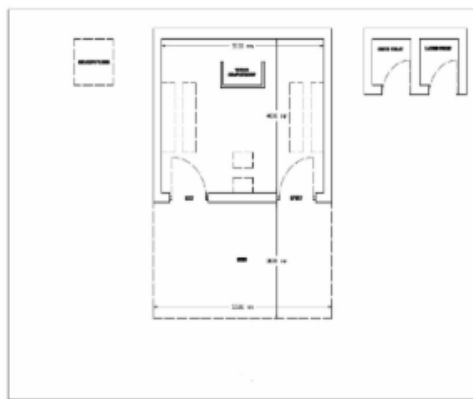

নির্বাচক নিবন্ধন আধিকারিকের স্বাক্ষর

Nazri Naksha

Google Map View

Polling Station Building Front View

Polling Station Front View

Cad View

Key MAP View

1	ANG1658665	ফটো উপলব্ধ	2	ANG1652007	ফটো উপলব্ধ	3	ANG1651991	ফটো উপলব্ধ
নাম : শাহানাজ পরবীন পিতার নাম: আবদুল মনিরুদ্দিন বাড়ির নং : n0318 বয়স : 30 লিঙ্গ : মহিলা			নাম : শাবানা খাতুন স্বামীর নাম: মহঃ পারবেজ বাড়ির নং : n0816 বয়স : 31 লিঙ্গ : মহিলা			নাম : নুরেইয়া খাতুন স্বামীর নাম: মহম্মাদ ইলিয়াস বাড়ির নং : n0315 বয়স : 35 লিঙ্গ : মহিলা		
4	JNK4723375	ফটো উপলব্ধ	5	MKF1133610	ফটো উপলব্ধ	6	ANG1525054	ফটো উপলব্ধ
নাম : সুধা আগরওয়াল স্বামীর নাম: মতিলাল আগরওয়াল বাড়ির নং : n0313 বয়স : 47 লিঙ্গ : মহিলা			নাম : রাজ কৌর স্বামীর নাম: হরদীপ সিং বাড়ির নং : n0313 বয়স : 51 লিঙ্গ : মহিলা			নাম : মহঃ গুড্ডু পিতার নাম: মহঃ সুলেমান বাড়ির নং : n0308 বয়স : 45 লিঙ্গ : পুরুষ		
7	ANG1430396	ফটো উপলব্ধ	8	ANG1430388	ফটো উপলব্ধ	9	ANG1430271	ফটো উপলব্ধ
নাম : কামরুননিশা স্বামীর নাম: মহঃ সামিম খান বাড়ির নং : n0307 বয়স : 47 লিঙ্গ : মহিলা			নাম : রেনু দেবী স্বামীর নাম: রমেশ কুমার সিং বাড়ির নং : n0306 বয়স : 51 লিঙ্গ : মহিলা			নাম : কনিজ ফতমা স্বামীর নাম: মহঃ ইমরান বাড়ির নং : n0304 বয়স : 37 লিঙ্গ : মহিলা		
10	ANG1430263	ফটো উপলব্ধ	11	ANG1587179	ফটো উপলব্ধ	12	WB/38/257/255169	ফটো উপলব্ধ
নাম : এম.ডি. আহমেদ আলি হাবিবি পিতার নাম: মহঃ সৌকত আলি বাড়ির নং : n0303 বয়স : 31 লিঙ্গ : পুরুষ			নাম : মহঃ সালিক পিতার নাম: মুমতাজ আহমেদ বাড়ির নং : n0298 বয়স : 29 লিঙ্গ : পুরুষ			নাম : রাজিয়া খাতুন স্বামীর নাম: মুমতাজ আহমেদ বাড়ির নং : n0298 বয়স : 54 লিঙ্গ : মহিলা		
13	WB/38/257/255114	ফটো উপলব্ধ	14	ANG1143619	ফটো উপলব্ধ	15	ANG0985143	ফটো উপলব্ধ
নাম : মুমতাজ আহমদ পিতার নাম: মহঃ সামি বাড়ির নং : n0298 বয়স : 67 লিঙ্গ : পুরুষ			নাম : নাজ পারভীন স্বামীর নাম: শকিল আহমেদ বাড়ির নং : n0159 বয়স : 38 লিঙ্গ : মহিলা			নাম : রাজ কৌর স্বামীর নাম: যোগীন্দ্র সিং বাড়ির নং : n0153 বয়স : 47 লিঙ্গ : মহিলা		
16	ANG2034312	ফটো উপলব্ধ	17	ANG1525088	ফটো উপলব্ধ	18	MKF0242065	ফটো উপলব্ধ
নাম : সেখ আলি ইমাম পিতার নাম: সেখ আলি আহমেদ বাড়ির নং : n0145 বয়স : 53 লিঙ্গ : পুরুষ			নাম : আব্দুল শাকিল পিতার নাম: আব্দুল ওয়াহিদ বাড়ির নং : n0136 বয়স : 31 লিঙ্গ : পুরুষ			নাম : অমনা খাতুন স্বামীর নাম: কৈশর আলি বাড়ির নং : n0013 বয়স : 70 লিঙ্গ : মহিলা		
19	WB/38/259/207142	ফটো উপলব্ধ	20	MKF0241240	ফটো উপলব্ধ	21	MKF0241257	ফটো উপলব্ধ
নাম : অমরু মীসা স্বামীর নাম: রসুল বাড়ির নং : n0056 বয়স : 76 লিঙ্গ : মহিলা			নাম : নঈম খান পিতার নাম: রসুল খান বাড়ির নং : n0056 বয়স : 61 লিঙ্গ : পুরুষ			নাম : আখতারী বেগম স্বামীর নাম: নঈম খান বাড়ির নং : n0056 বয়স : 56 লিঙ্গ : মহিলা		
22	MKF2675528	ফটো উপলব্ধ	23	MKF0241265	ফটো উপলব্ধ	24	ANG0819243	ফটো উপলব্ধ
নাম : কাইউম খান পিতার নাম: রসুল মহম্মাদ বাড়ির নং : n0056 বয়স : 59 লিঙ্গ : পুরুষ			নাম : ফিরোজা বেগম স্বামীর নাম: কাইউম খান বাড়ির নং : n0056 বয়স : 55 লিঙ্গ : মহিলা			নাম : নাদিম খান পিতার নাম: কোয়ায়ুম খান বাড়ির নং : n0056 বয়স : 35 লিঙ্গ : পুরুষ		
25	MKF1907666	ফটো উপলব্ধ	26	ANG0182949	ফটো উপলব্ধ	27	ANG1143551	ফটো উপলব্ধ
নাম : মহঃ ইব্রাহিম সিদ্দিক পিতার নাম: মহঃ ফরুক সিদ্দিক বাড়ির নং : n0046 বয়স : 47 লিঙ্গ : পুরুষ			নাম : আরশাদী বেগম স্বামীর নাম: সাজিদ আহমদ বাড়ির নং : n0046 বয়স : 43 লিঙ্গ : মহিলা			নাম : আমির খান পিতার নাম: বদরুদ্দিন খান বাড়ির নং : n0073 বয়স : 33 লিঙ্গ : পুরুষ		
28	MKF0417543	ফটো উপলব্ধ	29	MKF2900173	ফটো উপলব্ধ	30	ANG1143577	ফটো উপলব্ধ
নাম : রুবিনা খাতুন স্বামীর নাম: বদরুদ্দিন বাড়ির নং : n0073 বয়স : 56 লিঙ্গ : মহিলা			নাম : মহঃ বারিক পিতার নাম: মহঃ গোলাম রসুল বাড়ির নং : n0099 বয়স : 56 লিঙ্গ : পুরুষ			নাম : সাদ্দাম হুসেন পিতার নাম: মহঃ বারিক বাড়ির নং : n0099 বয়স : 34 লিঙ্গ : পুরুষ		