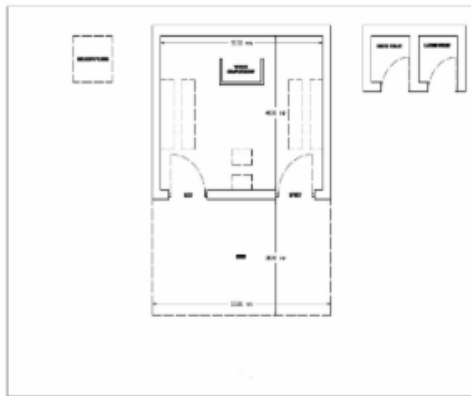

নির্বাচক নিবন্ধন আধিকারিকের স্বাক্ষর

Nazri Naksha

Google Map View

Polling Station Building Front View

Polling Station Front View

Cad View

Key MAP View

1 নাম : জালো দেবী স্বামীর নাম: রাজেশ্বর রাউত বাড়ির নং : n0229 বয়স : 55 লিঙ্গ : মহিলা	ANG0698159 ফটো উপলব্ধ	2 নাম : কিরন দেবী স্বামীর নাম: দেবশীশ রাউত বাড়ির নং : n0144 বয়স : 31 লিঙ্গ : মহিলা	ANG1658764 ফটো উপলব্ধ	3 নাম : দেবশীশ রাউত পিতার নাম: নটেশ্বর রাউত বাড়ির নং : n0144 বয়স : 40 লিঙ্গ : পুরুষ	MKF2521839 ফটো উপলব্ধ
4 নাম : দেবরাজ রাউত পিতার নাম: নটেশ্বর রাউত বাড়ির নং : n0144 বয়স : 37 লিঙ্গ : পুরুষ	MKF2900389 ফটো উপলব্ধ	5 নাম : হারো দেবী স্বামীর নাম: নটেশ্বর রাউত বাড়ির নং : n0144 বয়স : 66 লিঙ্গ : মহিলা	MKF2287266 ফটো উপলব্ধ	6 নাম : প্রভা দেবী স্বামীর নাম: প্রকাশ সাউ বাড়ির নং : n0333 বয়স : 65 লিঙ্গ : মহিলা	MKF0282863 ফটো উপলব্ধ
7 নাম : প্রীতি কুমারী পিতার নাম: অশোক ঠাকুর বাড়ির নং : n0325 বয়স : 31 লিঙ্গ : মহিলা	ANG1431329 ফটো উপলব্ধ	8 নাম : পুনম দেবী স্বামীর নাম: শিব শংকর চৌধুরী বাড়ির নং : n0316 বয়স : 52 লিঙ্গ : মহিলা	ANG1431212 ফটো উপলব্ধ	9 নাম : লক্ষী কুমারী স্বামীর নাম: দেবদত্ত দেবী বাড়ির নং : n0273 বয়স : 33 লিঙ্গ : মহিলা	ANG0983650 ফটো উপলব্ধ
10 নাম : হিরা লাল পিতার নাম: ধূপনারায়ন শর্মা বাড়ির নং : কে. আর বোস রোড শান্তি নগর বয়স : 69 লিঙ্গ : পুরুষ	MKF0263152 ফটো উপলব্ধ	11 নাম : কান্তি দেবী স্বামীর নাম: হীরালাল শর্মা বাড়ির নং : কে.আর.বোস রোড শান্তি নগর বয়স : 65 লিঙ্গ : মহিলা	MKF0444661 ফটো উপলব্ধ	12 নাম : সঞ্জয় শর্মা পিতার নাম: হীরালাল শর্মা বাড়ির নং : n0011 বয়স : 45 লিঙ্গ : পুরুষ	MKF2289221 ফটো উপলব্ধ
13 নাম : রাজকুমার শর্মা পিতার নাম: ধূপনারায়ন শর্মা বাড়ির নং : n0011 বয়স : 51 লিঙ্গ : পুরুষ	MKF0266031 ফটো উপলব্ধ	14 নাম : বেবী শর্মা স্বামীর নাম: রাজ কুমার শর্মা বাড়ির নং : n0011 বয়স : 39 লিঙ্গ : মহিলা	ANG1431600 ফটো উপলব্ধ	15 নাম : বর্ষা কুমারী স্বামীর নাম: দীপক শর্মা বাড়ির নং : n0385 বয়স : 37 লিঙ্গ : মহিলা	TJG0664641 ফটো উপলব্ধ
16 নাম : প্রীতি কুমারী পিতার নাম: মোহন শর্মা বাড়ির নং : . বয়স : 25 লিঙ্গ : মহিলা	ANG2015931 ফটো উপলব্ধ	17 নাম : কবিতা রফিকত (সেনগুপ্ত) স্বামীর নাম: অভিজিৎ সেনগুপ্ত বাড়ির নং : n0344 বয়স : 45 লিঙ্গ : মহিলা	MKF1072016 ফটো উপলব্ধ	18 নাম : কৈলাশ কাউর স্বামীর নাম: সুবীন্দর সিং বাড়ির নং : n0246 বয়স : 58 লিঙ্গ : মহিলা	ANG0986810 ফটো উপলব্ধ
19 নাম : সুশ্বেতা দাশগুপ্তা (সেনগুপ্তা) স্বামীর নাম: দীপক কুমার সেনগুপ্তা বাড়ির নং : n0299 বয়স : 47 লিঙ্গ : মহিলা	ANG1280957 ফটো উপলব্ধ	20 নাম : সোনি দেবী শাহ স্বামীর নাম: রতন কুমার শাহ বাড়ির নং : n0390 বয়স : 42 লিঙ্গ : মহিলা	ANG1940436 ফটো উপলব্ধ	21 নাম : বিনোদ আগরওয়াল পিতার নাম: তিলক চাঁদ আগরওয়াল বাড়ির নং : n0865 বয়স : 33 লিঙ্গ : পুরুষ	EB/38/259/228151 ফটো উপলব্ধ
22 নাম : রবি কুমার আগরওয়াল পিতার নাম: বিনোদ আগরওয়াল বাড়ির নং : n0235 বয়স : 34 লিঙ্গ : পুরুষ	ANG1144062 ফটো উপলব্ধ	23 নাম : যশমিত্তা কলিতা স্বামীর নাম: রাজপাল সিং বাড়ির নং : n0366 বয়স : 33 লিঙ্গ : মহিলা	ANG2200491 ফটো উপলব্ধ	24 নাম : সুইটি কাউর পিতার নাম: কমলজিৎ সিং বাড়ির নং : n0016 বয়স : 35 লিঙ্গ : মহিলা	ANG0819805 ফটো উপলব্ধ
25 নাম : রাজপাল সিং পিতার নাম: কমলজিৎ সিং বাড়ির নং : n0016 বয়স : 29 লিঙ্গ : পুরুষ	ANG1587690 ফটো উপলব্ধ	26 নাম : জ্যাকভার সিং পিতার নাম: মহেন্দর সিং বাড়ির নং : n0021 বয়স : 33 লিঙ্গ : পুরুষ	MKF0266742 ফটো উপলব্ধ	27 নাম : পরমজিৎ কাউর স্বামীর নাম: কমলজিৎ সিং বাড়ির নং : n0016 বয়স : 53 লিঙ্গ : মহিলা	MKF1920131 ফটো উপলব্ধ
28 নাম : পিঙ্কি কৌর স্বামীর নাম: জ্যাকভার সিং বাড়ির নং : n0868 বয়স : 33 লিঙ্গ : মহিলা	ANG1807981 ফটো উপলব্ধ	29 নাম : পারভীন খাতুন স্বামীর নাম: আব্দুল জাবিদ মুনসী বাড়ির নং : 0391254 বয়স : 26 লিঙ্গ : মহিলা	ANG2268126 ফটো উপলব্ধ	30 নাম : শিউধানী গুপ্ত পিতার নাম: জীওধান গুপ্ত বাড়ির নং : n0276 বয়স : 61 লিঙ্গ : পুরুষ	MKF0181883 ফটো উপলব্ধ