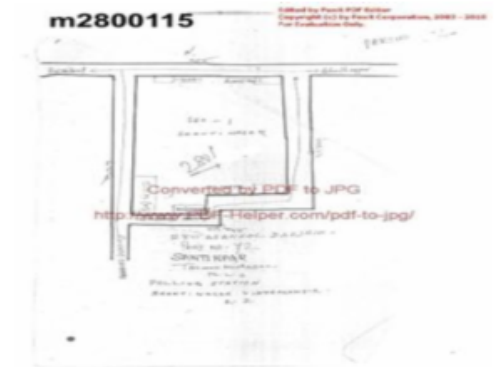

নির্বাচক নিবন্ধন আধিকারিকের স্বাক্ষর

Nazri Naksha

Google Map View

Polling Station Building Front View

Polling Station Front View

Cad View

Key MAP View

1 নাম : জালো দেবী স্বামীর নাম: রাজেশ্বর রাউত বাড়ির নং : n0229 বয়স : 55 লিঙ্গ : মহিলা	ANG0698159 ফটো উপলব্ধ	2 নাম : কিরন দেবী স্বামীর নাম: দেবশীশ রাউত বাড়ির নং : n0144 বয়স : 31 লিঙ্গ : মহিলা	ANG1658764 ফটো উপলব্ধ	3 নাম : দেবশীশ রাউত পিতার নাম: নটেশ্বর রাউত বাড়ির নং : n0144 বয়স : 40 লিঙ্গ : পুরুষ	MKF2521839 ফটো উপলব্ধ
4 নাম : দেবরাজ রাউত পিতার নাম: নটেশ্বর রাউত বাড়ির নং : n0144 বয়স : 37 লিঙ্গ : পুরুষ	MKF2900389 ফটো উপলব্ধ	5 নাম : হারো দেবী স্বামীর নাম: নটেশ্বর রাউত বাড়ির নং : n0144 বয়স : 66 লিঙ্গ : মহিলা	MKF2287266 ফটো উপলব্ধ	6 নাম : প্রভা দেবী স্বামীর নাম: প্রকাশ সাউ বাড়ির নং : n0333 বয়স : 65 লিঙ্গ : মহিলা	MKF0282863 ফটো উপলব্ধ
7 নাম : প্রীতি কুমারী পিতার নাম: অশোক ঠাকুর বাড়ির নং : n0325 বয়স : 31 লিঙ্গ : মহিলা	ANG1431329 ফটো উপলব্ধ	8 নাম : পুনম দেবী স্বামীর নাম: শিব শংকর চৌধুরী বাড়ির নং : n0316 বয়স : 52 লিঙ্গ : মহিলা	ANG1431212 ফটো উপলব্ধ	9 নাম : লক্ষী কুমারী স্বামীর নাম: দেবদত্ত দেবী বাড়ির নং : n0273 বয়স : 33 লিঙ্গ : মহিলা	ANG0983650 ফটো উপলব্ধ
10 নাম : হিরা লাল পিতার নাম: ধূপনারায়ন শর্মা বাড়ির নং : কে. আর বোস রোড শান্তি নগর বয়স : 69 লিঙ্গ : পুরুষ	MKF0263152 ফটো উপলব্ধ	11 নাম : কান্তি দেবী স্বামীর নাম: হীরালাল শর্মা বাড়ির নং : কে.আর.বোস রোড শান্তি নগর বয়স : 65 লিঙ্গ : মহিলা	MKF0444661 ফটো উপলব্ধ	12 নাম : সঞ্জয় শর্মা পিতার নাম: হীরালাল শর্মা বাড়ির নং : n0011 বয়স : 45 লিঙ্গ : পুরুষ	MKF2289221 ফটো উপলব্ধ
13 নাম : রাজকুমার শর্মা পিতার নাম: ধূপনারায়ন শর্মা বাড়ির নং : n0011 বয়স : 51 লিঙ্গ : পুরুষ	MKF0266031 ফটো উপলব্ধ	14 নাম : বেবী শর্মা স্বামীর নাম: রাজ কুমার শর্মা বাড়ির নং : n0011 বয়স : 39 লিঙ্গ : মহিলা	ANG1431600 ফটো উপলব্ধ	15 নাম : বর্ষা কুমারী স্বামীর নাম: দীপক শর্মা বাড়ির নং : n0385 বয়স : 37 লিঙ্গ : মহিলা	TJG0664641 ফটো উপলব্ধ
16 নাম : প্রীতি কুমারী পিতার নাম: মোহন শর্মা বাড়ির নং : . বয়স : 25 লিঙ্গ : মহিলা	ANG2015931 ফটো উপলব্ধ	17 নাম : কবিতা রফিকত (সেনগুপ্ত) স্বামীর নাম: অভিজিৎ সেনগুপ্ত বাড়ির নং : n0344 বয়স : 45 লিঙ্গ : মহিলা	MKF1072016 ফটো উপলব্ধ	18 নাম : কৈলাশ কাউর স্বামীর নাম: সুবীন্দর সিং বাড়ির নং : n0246 বয়স : 58 লিঙ্গ : মহিলা	ANG0986810 ফটো উপলব্ধ
19 নাম : সুশ্বেতা দাশগুপ্তা (সেনগুপ্তা) স্বামীর নাম: দীপক কুমার সেনগুপ্তা বাড়ির নং : n0299 বয়স : 47 লিঙ্গ : মহিলা	ANG1280957 ফটো উপলব্ধ	20 নাম : সোনি দেবী শাহ স্বামীর নাম: রতন কুমার শাহ বাড়ির নং : n0390 বয়স : 42 লিঙ্গ : মহিলা	ANG1940436 ফটো উপলব্ধ	21 নাম : বিনোদ আগরওয়াল পিতার নাম: তিলক চাঁদ আগরওয়াল বাড়ির নং : n0865 বয়স : 33 লিঙ্গ : পুরুষ	EB/38/259/228151 ফটো উপলব্ধ
22 নাম : রবি কুমার আগরওয়াল পিতার নাম: বিনোদ আগরওয়াল বাড়ির নং : n0235 বয়স : 34 লিঙ্গ : পুরুষ	ANG1144062 ফটো উপলব্ধ	23 নাম : যশমিত্তা কলিতা স্বামীর নাম: রাজপাল সিং বাড়ির নং : n0366 বয়স : 33 লিঙ্গ : মহিলা	ANG2200491 ফটো উপলব্ধ	24 নাম : সুইটি কাউর পিতার নাম: কমলজিৎ সিং বাড়ির নং : n0016 বয়স : 35 লিঙ্গ : মহিলা	ANG0819805 ফটো উপলব্ধ
25 নাম : রাজপাল সিং পিতার নাম: কমলজিৎ সিং বাড়ির নং : n0016 বয়স : 29 লিঙ্গ : পুরুষ	ANG1587690 ফটো উপলব্ধ	26 নাম : জ্যাকভার সিং পিতার নাম: মহেন্দর সিং বাড়ির নং : n0021 বয়স : 33 লিঙ্গ : পুরুষ	MKF0266742 ফটো উপলব্ধ	27 নাম : পরমজিৎ কাউর স্বামীর নাম: কমলজিৎ সিং বাড়ির নং : n0016 বয়স : 53 লিঙ্গ : মহিলা	MKF1920131 ফটো উপলব্ধ
28 নাম : পিঙ্কি কৌর স্বামীর নাম: জ্যাকভার সিং বাড়ির নং : n0868 বয়স : 33 লিঙ্গ : মহিলা	ANG1807981 ফটো উপলব্ধ	29 নাম : পারভীন খাতুন স্বামীর নাম: আব্দুল জাবিদ মুনসী বাড়ির নং : 0391254 বয়স : 26 লিঙ্গ : মহিলা	ANG2268126 ফটো উপলব্ধ	30 নাম : শিউধানী গুপ্ত পিতার নাম: জীওধান গুপ্ত বাড়ির নং : n0276 বয়স : 61 লিঙ্গ : পুরুষ	MKF0181883 ফটো উপলব্ধ