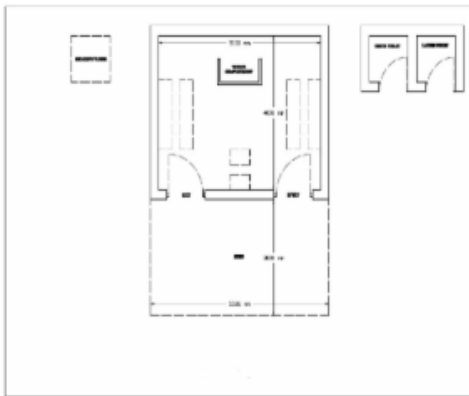

নির্বাচক নিবন্ধন আধিকারিকের স্বাক্ষর

Nazri Naksha

Google Map View

Polling Station Building Front View

Polling Station Front View

Cad View

Key MAP View

1 নাম : মৌসুমি মন্ডল স্বামীর নাম : নিমাই মন্ডল বাড়ির নং : বয়স : 33 লিঙ্গ : মহিলা	ANG2002293 ফটো উপলব্ধ	2 নাম : স্মৃতি সরকার মন্ডল স্বামীর নাম : শান্তনু মন্ডল বাড়ির নং : বয়স : 36 লিঙ্গ : মহিলা	JRG4126934 ফটো উপলব্ধ	3 নাম : রেখা কাউর স্বামীর নাম : জসপাল সিং বাড়ির নং : N008 বয়স : 43 লিঙ্গ : মহিলা	ANG2136109 ফটো উপলব্ধ
4 নাম : টিরটি সিং পিতার নাম : হরভজন সিং বাড়ির নং : n0087 বয়স : 43 লিঙ্গ : পুরুষ	ANG1788140 ফটো উপলব্ধ	5 নাম : করন কাউর স্বামীর নাম : সদাগর সিং বাড়ির নং : n0088 বয়স : 91 লিঙ্গ : মহিলা	MKF0275446 ফটো উপলব্ধ	6 নাম : কাশীর সিং পিতার নাম : সোদাগর সিং বাড়ির নং : n0088 বয়স : 55 লিঙ্গ : পুরুষ	MKF2680379 ফটো উপলব্ধ
7 নাম : যশবীর কাউর স্বামীর নাম : কাশীর সিং বাড়ির নং : n0088 বয়স : 43 লিঙ্গ : মহিলা	ANG1431857 ফটো উপলব্ধ	8 নাম : সতনাম সিং পিতার নাম : সদাগর সিং বাড়ির নং : n0088 বয়স : 53 লিঙ্গ : পুরুষ	MKF2680387 ফটো উপলব্ধ	9 নাম : সোনিয়া কাউর স্বামীর নাম : সতনাম সিং বাড়ির নং : n0088 বয়স : 51 লিঙ্গ : মহিলা	MKF2680395 ফটো উপলব্ধ
10 নাম : পুনম কাউর পিতার নাম : সতনাম সিং বাড়ির নং : n0088 বয়স : 43 লিঙ্গ : মহিলা	ANG1431873 ফটো উপলব্ধ	11 নাম : কাল্পো সিং পিতার নাম : সতনাম সিং বাড়ির নং : n0088 বয়স : 31 লিঙ্গ : পুরুষ	ANG1431790 ফটো উপলব্ধ	12 নাম : বলবিন্দর সিং স্বামীর নাম : অজিত সিং বাড়ির নং : n0088 বয়স : 61 লিঙ্গ : মহিলা	MKF2680403 ফটো উপলব্ধ
13 নাম : জসপাল সিং পিতার নাম : অজিত সিং বাড়ির নং : n0088 বয়স : 44 লিঙ্গ : পুরুষ	MKF2291979 ফটো উপলব্ধ	14 নাম : গৈরিকা দত্ত পিতার নাম : গৌতম দত্ত বাড়ির নং : n0152 বয়স : 32 লিঙ্গ : মহিলা	ANG1431840 ফটো উপলব্ধ	15 নাম : মিনতী অধিকারী স্বামীর নাম : মদন মোহন অধিকারী বাড়ির নং : এন0119 বয়স : 57 লিঙ্গ : মহিলা	MKF2600286 ফটো উপলব্ধ
16 নাম : মদন মোহন অধিকারী পিতার নাম : গোরাচাঁদ অধিকারী বাড়ির নং : n0152 বয়স : 70 লিঙ্গ : পুরুষ	MKF0684928 ফটো উপলব্ধ	17 নাম : লক্ষী কাউর পিতার নাম : যশবন্ত কাউর বাড়ির নং : n0222 বয়স : 28 লিঙ্গ : মহিলা	ANG1806074 ফটো উপলব্ধ	18 নাম : সন্দীপ কাউর পিতার নাম : আমরিক কাউর বাড়ির নং : n0229 বয়স : 27 লিঙ্গ : মহিলা	ANG1915834 ফটো উপলব্ধ
19 নাম : দালবিন্দর কাউর অন্যান্য : গুরমুখ সিং বাড়ির নং : n0239 বয়স : 45 লিঙ্গ : মহিলা	ANG1938158 ফটো উপলব্ধ	20 নাম : সুনীতা দেবী স্বামীর নাম : কানহাইয়া লাল শর্মা বাড়ির নং : N0054 বয়স : 43 লিঙ্গ : মহিলা	ANG2136034 ফটো উপলব্ধ	21 নাম : দিপনিনিতা দাশগুপ্ত পিতার নাম : দেবাশিস দাশগুপ্ত বাড়ির নং : N0054 বয়স : 24 লিঙ্গ : মহিলা	ANG2136083 ফটো উপলব্ধ
22 নাম : সীমা কাঞ্চিলাল স্বামীর নাম : প্রদীপ কাঞ্চিলাল বাড়ির নং : n0147 বয়স : 42 লিঙ্গ : মহিলা	ANG1144294 ফটো উপলব্ধ	23 নাম : শুভ মাজি পিতার নাম : পলাশ মাজি বাড়ির নং : এন0116 বয়স : 23 লিঙ্গ : পুরুষ	ANG2387637 ফটো উপলব্ধ	24 নাম : বাবলু কাঞ্চিলাল পিতার নাম : রামপদ কাঞ্চিলাল বাড়ির নং : n0148 বয়স : 77 লিঙ্গ : পুরুষ	MKF2706018 ফটো উপলব্ধ
25 নাম : অরুণ কাঞ্চিলাল পিতার নাম : অপূর্ব কাঞ্চিলাল বাড়ির নং : 0410725শান্তিনগর বয়স : 23 লিঙ্গ : পুরুষ	ANG2352813 ফটো উপলব্ধ	26 নাম : রুপালী কাঞ্চিলাল পিতার নাম : অশোক কাঞ্চিলাল বাড়ির নং : n0115 বয়স : 34 লিঙ্গ : মহিলা	ANG1144229 ফটো উপলব্ধ	27 নাম : শ্যামলী কাঞ্চিলাল স্বামীর নাম : অশোক কাঞ্চিলাল বাড়ির নং : n0115 বয়স : 57 লিঙ্গ : মহিলা	MKF0271940 ফটো উপলব্ধ
28 নাম : প্রদীপ কাঞ্চিলাল পিতার নাম : বাবলু কাঞ্চিলাল বাড়ির নং : N0112 বয়স : 50 লিঙ্গ : পুরুষ	ANG2136190 ফটো উপলব্ধ	29 নাম : কাকলী কাঞ্চিলাল স্বামীর নাম : অপূর্ব কাঞ্চিলাল বাড়ির নং : n0107 বয়স : 56 লিঙ্গ : মহিলা	MKF0271924 ফটো উপলব্ধ	30 নাম : অপূর্ব কাঞ্চিলাল পিতার নাম : অমূল্য কাঞ্চিলাল বাড়ির নং : n0107 বয়স : 61 লিঙ্গ : পুরুষ	MKF0271916 ফটো উপলব্ধ