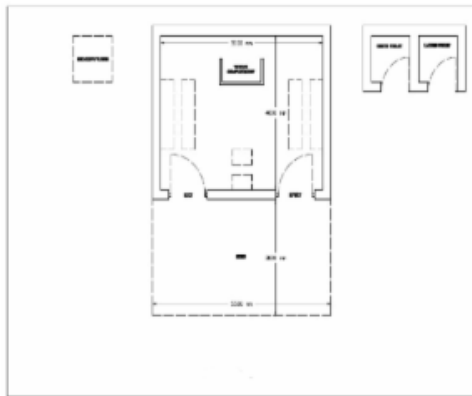

নির্বাচক নিবন্ধন আধিকারিকের স্বাক্ষর

Nazri Naksha

Google Map View

Polling Station Building Front View

Polling Station Front View

Cad View

Key MAP View

1 নাম : মহঃ তালহা পিতার নাম: মোঃ শফিক আনসারী খাতুন বাড়ির নং : n0097 বয়স : 38 লিঙ্গ : পুরুষ	MKF2901510 ফটো উপলব্ধ	2 নাম : নারগিস ফারজানা মায়ের নাম: আয়েশ খাতুন বাড়ির নং : n0097 বয়স : 42 লিঙ্গ : মহিলা	MKF2901528 ফটো উপলব্ধ	3 নাম : সৈয়দ নিশা আনসারী স্বামীর নাম: মহম্মদ নোমান আনসারী বাড়ির নং : n0097 বয়স : 30 লিঙ্গ : মহিলা	ANG1588094 ফটো উপলব্ধ
4 নাম : সালেহা বানো পিতার নাম: মোহাম্মদ খালিক বাড়ির নং : n0097 বয়স : 59 লিঙ্গ : মহিলা	MKF0455154 ফটো উপলব্ধ	5 নাম : বলবিন্দর কউর স্বামীর নাম: লখবীর সিং বাড়ির নং : n0487 বয়স : 61 লিঙ্গ : মহিলা	ANG1652080 ফটো উপলব্ধ	6 নাম : মোহাম্মদ মুকদ্দর মুকাদ্দার পিতার নাম: মহম্মদ দাউদ বাড়ির নং : n0142 বয়স : 34 লিঙ্গ : পুরুষ	ANG1432343 ফটো উপলব্ধ
7 নাম : জহিখাতুন স্বামীর নাম: মহঃনবেজ আলম বাড়ির নং : n0142 বয়স : 30 লিঙ্গ : মহিলা	MKF0302117 ফটো উপলব্ধ	8 নাম : মহঃনবেজ আলম পিতার নাম: সৌসাদ আলম মহম্মদ বাড়ির নং : n0142 বয়স : 66 লিঙ্গ : পুরুষ	MKF0302109 ফটো উপলব্ধ	9 নাম : রেজালাপারভিন মহম্মদ স্বামীর নাম: সামসতুরেজ মহম্মদ বাড়ির নং : n0142 বয়স : 52 লিঙ্গ : মহিলা	MKF0302083 ফটো উপলব্ধ
10 নাম : সামসতুরেজ মহম্মদ পিতার নাম: সদরুদ্দিন মহম্মদ বাড়ির নং : n0142 বয়স : 62 লিঙ্গ : পুরুষ	MKF0302075 ফটো উপলব্ধ	11 নাম : ফারহা নাজ পিতার নাম: সিকান্দর খান বাড়ির নং : n0132 বয়স : 35 লিঙ্গ : মহিলা	ANG0821082 ফটো উপলব্ধ	12 নাম : সাবানা পারভিন পিতার নাম: মহঃ জামালউদ্দিন বাড়ির নং : n0132 বয়স : 46 লিঙ্গ : মহিলা	MKF2293231 ফটো উপলব্ধ
13 নাম : মহঃ সমীর উদ্দিন পিতার নাম: মহঃ জামালউদ্দিন বাড়ির নং : n0132 বয়স : 48 লিঙ্গ : পুরুষ	MKF0302034 ফটো উপলব্ধ	14 নাম : নুসরত বানো স্বামীর নাম: মহঃ শাফিকউদ্দীন বাড়ির নং : n0132 বয়স : 52 লিঙ্গ : মহিলা	ANG0698811 ফটো উপলব্ধ	15 নাম : মহঃ সিদ্দিক উদ্দিন পিতার নাম: মহঃ জামাল উদ্দিন বাড়ির নং : n0132 বয়স : 45 লিঙ্গ : পুরুষ	MKF1054212 ফটো উপলব্ধ
16 নাম : মহঃরফিক উদ্দিন পিতার নাম: মহঃ জামাল উদ্দিন বাড়ির নং : n0132 বয়স : 59 লিঙ্গ : পুরুষ	MKF0302000 ফটো উপলব্ধ	17 নাম : সুরইয়া পরবীন পিতার নাম: মহঃ জামালউদ্দিন বাড়ির নং : n0132 বয়স : 50 লিঙ্গ : মহিলা	MKF0302026 ফটো উপলব্ধ	18 নাম : রাফিয়া ইমান স্বামীর নাম: আসগর বাড়ির নং : n0130 বয়স : 46 লিঙ্গ : মহিলা	MKF1935089 ফটো উপলব্ধ
19 নাম : সৈয়দ আসগর ইমাম পিতার নাম: সৈয়দ মহঃ কাজিম বাড়ির নং : n0130 বয়স : 47 লিঙ্গ : পুরুষ	MKF1935071 ফটো উপলব্ধ	20 নাম : সৈয়দ ন্যের ইমাম পিতার নাম: মহঃ কাজিম বাড়ির নং : n0130 বয়স : 52 লিঙ্গ : পুরুষ	MKF1935055 ফটো উপলব্ধ	#2 21 নাম : মেহরুন নিশা স্বামীর নাম: মহঃ কাজিম বাড়ির নং : n0130 বয়স : 70 লিঙ্গ : মহিলা	MKF1935048 ফটো উপলব্ধ
22 নাম : আক্রম খান পিতার নাম: আশলাম খান বাড়ির নং : n0128 বয়স : 29 লিঙ্গ : পুরুষ	ANG1588011 ফটো উপলব্ধ	23 নাম : কৌশর পরভিন পিতার নাম: মহঃ আশলাম খান বাড়ির নং : n0128 বয়স : 29 লিঙ্গ : মহিলা	ANG1587989 ফটো উপলব্ধ	24 নাম : তাবাসুম খান পিতার নাম: মহঃ আশলাম খান বাড়ির নং : n0128 বয়স : 30 লিঙ্গ : মহিলা	ANG1587997 ফটো উপলব্ধ
25 নাম : ইশমত তারা খাতুন স্বামীর নাম: মহঃ আসলাম খান বাড়ির নং : n0128 বয়স : 44 লিঙ্গ : মহিলা	MKF1937549 ফটো উপলব্ধ	26 নাম : মহঃ আসলাম খান পিতার নাম: বসতুন খান বাড়ির নং : n0128 বয়স : 48 লিঙ্গ : পুরুষ	MKF1937515 ফটো উপলব্ধ	27 নাম : মহঃ ইমরান পিতার নাম: আবদুল মান্নান বাড়ির নং : n0135 বয়স : 33 লিঙ্গ : পুরুষ	ANG0988436 ফটো উপলব্ধ
28 নাম : শবনম পরবিন স্বামীর নাম: এতেসাম মুসতাফা বাড়ির নং : n0486 বয়স : 43 লিঙ্গ : মহিলা	ANG1652072 ফটো উপলব্ধ	29 নাম : কিশমতুল নিশা পিতার নাম: ওলাম মুস্তাফা বাড়ির নং : n0479 বয়স : 30 লিঙ্গ : মহিলা	ANG0698803 ফটো উপলব্ধ	30 নাম : মহঃ মনসুর শেখ পিতার নাম: মোহাম্মদ জুবের বাড়ির নং : n0265 বয়স : 40 লিঙ্গ : পুরুষ	MKF2682938 ফটো উপলব্ধ