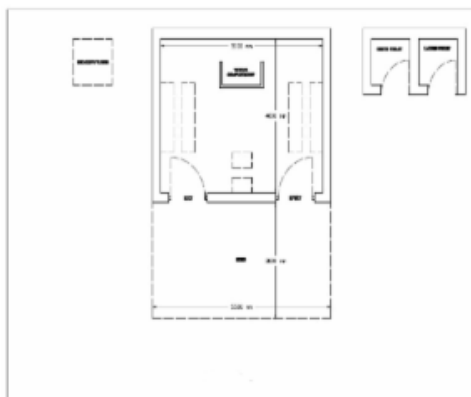

নির্বাচক নিবন্ধন আধিকারিকের স্বাক্ষর

Nazri Naksha

Google Map View

Polling Station Building Front View

Polling Station Front View

Cad View

Key MAP View

বিধানসভা নির্বাচনকেন্দ্রের নং, নাম : 280-আসানসোল দক্ষিণ
ভাগ নং, নাম : 1-সুভাষ পল্লি মেন রোডের ডানদিক