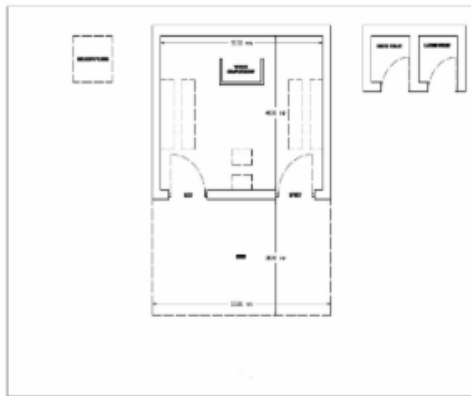

নির্বাচক নিবন্ধন আধিকারিকের স্বাক্ষর

Nazri Naksha

Google Map View

Polling Station Building Front View

Polling Station Front View

Cad View

Key MAP View

1	ANG2270916	নাম : অক্ষিত আগরওয়াল পিতার নাম: বসন্ত আগরওয়াল বাড়ির নং : জী 1 বয়স : 24 লিঙ্গ : পুরুষ	ফটো উপলব্ধ	2	MKF2689818	নাম : অরুনা আইচ পিতার নাম: বিধুভূষণ আইচ বাড়ির নং : n0230 বয়স : 67 লিঙ্গ : মহিলা	ফটো উপলব্ধ	3	MKF0303909	নাম : বরেন আখুলি পিতার নাম: ভুগুরাম আখুলি বাড়ির নং : 0411370 বয়স : 71 লিঙ্গ : পুরুষ	ফটো উপলব্ধ
4	MKF0303883	নাম : সত্য সঙ্কর অখুলী পিতার নাম: অজিত কুমার আখুলি বাড়ির নং : n0018 বয়স : 55 লিঙ্গ : পুরুষ	ফটো উপলব্ধ	5	MKF2683068	নাম : ইরা আখুলী স্বামীর নাম: সত্য সঙ্কর অখুলী বাড়ির নং : n0018 বয়স : 49 লিঙ্গ : মহিলা	ফটো উপলব্ধ	6	MKF2683050	নাম : সঞ্জীব আখুলি পিতার নাম: অজিত কুমার আখুলি বাড়ির নং : n0018 বয়স : 53 লিঙ্গ : পুরুষ	ফটো উপলব্ধ
7	MKF0303875	নাম : আরতি আখুলি স্বামীর নাম: অজিত কুমার আখুলি বাড়ির নং : n0018 বয়স : 74 লিঙ্গ : মহিলা	ফটো উপলব্ধ	8	ANG0988675	নাম : রেনুকা আখুলী স্বামীর নাম: অরুণ আখুলী বাড়ির নং : 0411370 বয়স : 43 লিঙ্গ : মহিলা	ফটো উপলব্ধ	9	MKF2683084	নাম : অরুণ আখুলী পিতার নাম: বরেন আখুলী বাড়ির নং : 0411370 বয়স : 52 লিঙ্গ : পুরুষ	ফটো উপলব্ধ
10	MKF0303917	নাম : পারুল আখুলি স্বামীর নাম: বরেন আখুলি বাড়ির নং : 0411370 বয়স : 65 লিঙ্গ : মহিলা	ফটো উপলব্ধ	11	MKF2797439	নাম : বন্দনা আচার্য পিতার নাম: রণদা চরণ আচার্য বাড়ির নং : n0003 বয়স : 76 লিঙ্গ : মহিলা	ফটো উপলব্ধ	12	MKF0304048	নাম : বলরাম আশ পিতার নাম: জ্যোতিষচন্দ্র আশ বাড়ির নং : n0062 বয়স : 53 লিঙ্গ : পুরুষ	ফটো উপলব্ধ
13	MKF0304030	নাম : পৌতম আশ পিতার নাম: জ্যোতিষচন্দ্র আশ বাড়ির নং : n0062 বয়স : 54 লিঙ্গ : পুরুষ	ফটো উপলব্ধ	14	MKF2683100	নাম : যমুনারানী আশ স্বামীর নাম: জ্যোতিষচন্দ্র আশ বাড়ির নং : n0062 বয়স : 81 লিঙ্গ : মহিলা	ফটো উপলব্ধ	15	MKF2546505	নাম : কাকলী আশ স্বামীর নাম: বলরাম আশ বাড়ির নং : n0284 বয়স : 49 লিঙ্গ : মহিলা	ফটো উপলব্ধ
16	MKF2683118	নাম : বেবি আশ স্বামীর নাম: দেবশীষ আশ বাড়ির নং : এন0122 বয়স : 70 লিঙ্গ : মহিলা	ফটো উপলব্ধ	17	ANG2026961	নাম : কৃষ্ণা কুণ্ড স্বামীর নাম: সঞ্জীব কুণ্ড বাড়ির নং : বয়স : 43 লিঙ্গ : মহিলা	ফটো উপলব্ধ	18	ANG1281823	নাম : কেয়া কুণ্ড স্বামীর নাম: তনব কুণ্ড বাড়ির নং : 079 বয়স : 34 লিঙ্গ : মহিলা	ফটো উপলব্ধ
19	ANG1207604	নাম : জনতা কুণ্ড স্বামীর নাম: ভূতনাথ কুণ্ড বাড়ির নং : n0262 বয়স : 45 লিঙ্গ : মহিলা	ফটো উপলব্ধ	20	ANG0699009	নাম : তপন কুন্ড পিতার নাম: হৃদয় কুণ্ড বাড়ির নং : 079 বয়স : 37 লিঙ্গ : পুরুষ	ফটো উপলব্ধ	21	MKF2295095	নাম : তনব কুন্ড পিতার নাম: হৃদয় কুন্ড বাড়ির নং : 079 বয়স : 46 লিঙ্গ : পুরুষ	ফটো উপলব্ধ
22	ANG1982289	নাম : অর্পিতা কুণ্ড পিতার নাম: বিধান কুণ্ড বাড়ির নং : বয়স : 25 লিঙ্গ : মহিলা	ফটো উপলব্ধ	23	ANG1788512	নাম : কৌশিক কুন্ড পিতার নাম: রামপ্রসাদ কুন্ড বাড়ির নং : n0014 বয়স : 28 লিঙ্গ : পুরুষ	ফটো উপলব্ধ	24	MKF0304162	নাম : ভূতনাথ কুন্ড পিতার নাম: বংশীধর কুন্ড বাড়ির নং : n0014 বয়স : 58 লিঙ্গ : পুরুষ	ফটো উপলব্ধ
25	MKF2947570	নাম : রামদাস কুন্ড পিতার নাম: বিভূতিভূষণ কুন্ড বাড়ির নং : 202 Gouri Apartment বয়স : 80 লিঙ্গ : পুরুষ	ফটো উপলব্ধ	26	ANG2046738	নাম : কনকলতা কুন্ড স্বামীর নাম: রামদাস কুন্ড বাড়ির নং : 202 গৌরী অ্যাপার্টমেন্ট বয়স : 72 লিঙ্গ : মহিলা	ফটো উপলব্ধ	27	MKF1862259	নাম : বন্দনা কুন্ড পিতার নাম: রামদাস কুন্ড বাড়ির নং : 202 গৌরী অ্যাপার্টমেন্ট বয়স : 42 লিঙ্গ : মহিলা	ফটো উপলব্ধ
28	ANG1281831	নাম : দেবারতি সরকার (কুণ্ড) স্বামীর নাম: জিতেন্দ্রনাথ কুণ্ড বাড়ির নং : n0213 বয়স : 39 লিঙ্গ : মহিলা	ফটো উপলব্ধ	29	ANG1281914	নাম : অরিজিৎ কুণ্ড পিতার নাম: বিপদতারণ কুণ্ড বাড়ির নং : n0026 বয়স : 32 লিঙ্গ : পুরুষ	ফটো উপলব্ধ	30	MKF0304204	নাম : শিখা কুন্ড স্বামীর নাম: বিপদতারণ কুন্ড বাড়ির নং : n0026 বয়স : 55 লিঙ্গ : মহিলা	ফটো উপলব্ধ