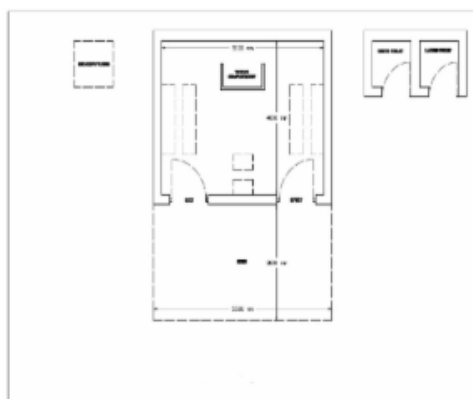

নির্বাচক নিবন্ধন আধিকারিকের স্বাক্ষর

Nazri Naksha

Google Map View

Polling Station Building Front View

Polling Station Front View

Cad View

Key MAP View

বিধানসভা নির্বাচনকেন্দ্রের নং, নাম : 280-আসানসোল দক্ষিণ
ভাগ নং, নাম : 1-সুভাষপল্লি দেশবন্ধু,দয়াময় চ্যাটার্জী রোড