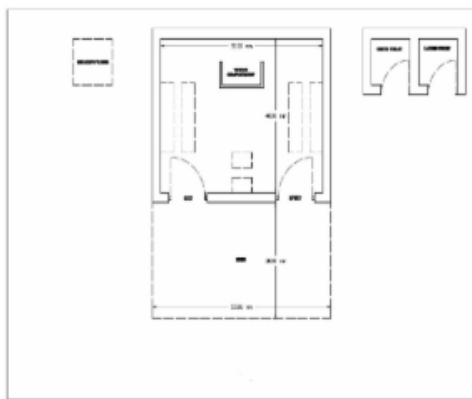

নির্বাচক নিবন্ধন আধিকারিকের স্বাক্ষর

Nazri Naksha

Google Map View

Polling Station Building Front View

Polling Station Front View

Cad View

Key MAP View

1	ANG1525609	ফটো উপলব্ধ	2	WB/38/259/534011	ফটো উপলব্ধ	3	WB/38/259/216117	ফটো উপলব্ধ
নাম : নিখাত পরবীন স্বামীর নাম: মহম্মদ নসীম বাড়ির নং : n0146 বয়স : 42 লিঙ্গ : মহিলা			নাম : মহঃ নাসিম পিতার নাম: মহঃ আমির হুসেন বাড়ির নং : n0146 বয়স : 53 লিঙ্গ : পুরুষ			নাম : রাজিনা বিবি শাহ স্বামীর নাম: শামসুদ্দিন সাহ বাড়ির নং : n0144 বয়স : 67 লিঙ্গ : মহিলা		
4	ANG1588797	ফটো উপলব্ধ	5	ANG1282276	ফটো উপলব্ধ	6	MKF2624187	ফটো উপলব্ধ
নাম : সাহীন রাঁ পিতার নাম: মহঃ নজরুল হক বাড়ির নং : n0142 বয়স : 30 লিঙ্গ : মহিলা			নাম : তবাসুম আরা পিতার নাম: মোহাম্মদ মোইন উদ্দিন বাড়ির নং : n0142 বয়স : 31 লিঙ্গ : মহিলা			নাম : ফিরদোস পিতার নাম: মহঃ আক্বাস খান বাড়ির নং : n0141 বয়স : 48 লিঙ্গ : পুরুষ		
7	ANG0990218	ফটো উপলব্ধ	8	ANG0990200	ফটো উপলব্ধ	9	ANG1712199	ফটো উপলব্ধ
নাম : ইমরোজ আলি পিতার নাম: মহঃ বেলাল বাড়ির নং : n0149 বয়স : 39 লিঙ্গ : পুরুষ			নাম : রাজেশ সেখ পিতার নাম: সেখ রাকাউন বাড়ির নং : n0148 বয়স : 35 লিঙ্গ : পুরুষ			নাম : ফারজানা খাতুন স্বামীর নাম: শাহনাজ আলী বাড়ির নং : n0090 বয়স : 30 লিঙ্গ : মহিলা		
10	ANG1712181	ফটো উপলব্ধ	11	MKF0316844	ফটো উপলব্ধ	12	ANG0990002	ফটো উপলব্ধ
নাম : মহঃ কবির উদ্দিন পিতার নাম: মহঃ মুক্তার বাড়ির নং : n0018 বয়স : 43 লিঙ্গ : পুরুষ			নাম : আনোয়ারী খাতুন স্বামীর নাম: ওয়াহিদ আলি বাড়ির নং : n0018 বয়স : 64 লিঙ্গ : মহিলা			নাম : মহঃ শাহনাওয়াজ আনসারি পিতার নাম: মহঃ মুক্তার আনসারি বাড়ির নং : n0017 বয়স : 35 লিঙ্গ : পুরুষ		
#2 13	MKF2207611	ফটো উপলব্ধ	14	ANG1433119	ফটো উপলব্ধ	15	ANG0990028	ফটো উপলব্ধ
নাম : আবিদ বাবু পিতার নাম: ভাসবীর পরভেজ বাড়ির নং : n0017 বয়স : 41 লিঙ্গ : পুরুষ			নাম : ইয়াসমিন ফাতমা পিতার নাম: মহঃ মুখতার আনসারি বাড়ির নং : n0017 বয়স : 30 লিঙ্গ : মহিলা			নাম : মহঃ ইরশাদ আহমেদ পিতার নাম: মহঃ ইসলাম বাড়ির নং : n0027 বয়স : 37 লিঙ্গ : পুরুষ		
16	MKF0316943	ফটো উপলব্ধ	17	MKF0316935	ফটো উপলব্ধ	18	ANG1433341	ফটো উপলব্ধ
নাম : হাসিনা আরা স্বামীর নাম: মহঃ ইমতিয়াজ বাড়ির নং : n0025 বয়স : 61 লিঙ্গ : মহিলা			নাম : শাকিলাবানো স্বামীর নাম: মহঃ শাহিদ খান বাড়ির নং : n0025 বয়স : 63 লিঙ্গ : মহিলা			নাম : শবানা খাতুন স্বামীর নাম: মহঃ খলিল বাড়ির নং : n0003 বয়স : 35 লিঙ্গ : মহিলা		
19	MKF2207322	ফটো উপলব্ধ	20	MKF2207314	ফটো উপলব্ধ	21	MKF2815140	ফটো উপলব্ধ
নাম : মহঃ সাজাদ পিতার নাম: সামসুল হক বাড়ির নং : n0003 বয়স : 41 লিঙ্গ : পুরুষ			নাম : মহঃ আজাদ পিতার নাম: সামসুল হক বাড়ির নং : n0003 বয়স : 42 লিঙ্গ : পুরুষ			নাম : সাহানী খাতুন স্বামীর নাম: মহঃ জালাল বাড়ির নং : n0003 বয়স : 43 লিঙ্গ : মহিলা		
#2 22	MKF2207306	ফটো উপলব্ধ	23	MKF2620896	ফটো উপলব্ধ	24	MKF0319459	ফটো উপলব্ধ
নাম : মোহাম্মদ খালিল পিতার নাম: মহঃ সামসুল বাড়ির নং : n0003 বয়স : 44 লিঙ্গ : পুরুষ			নাম : জালাল মহঃ পিতার নাম: মহঃ শামসুল মহঃ বাড়ির নং : n0003 বয়স : 49 লিঙ্গ : পুরুষ			নাম : শাহনাজ পার্বিন মহঃ স্বামীর নাম: খুরশিদ মহঃ বাড়ির নং : n0003 বয়স : 50 লিঙ্গ : মহিলা		
25	ANG1589027	ফটো উপলব্ধ	26	MKF2620862	ফটো উপলব্ধ	27	ANG1282177	ফটো উপলব্ধ
নাম : জাহিদা খাতুন স্বামীর নাম: মহঃ জোহা বাড়ির নং : n0003 বয়স : 46 লিঙ্গ : মহিলা			নাম : মহঃ জোহা পিতার নাম: মহঃ শামসুল বাড়ির নং : n0003 বয়স : 56 লিঙ্গ : পুরুষ			নাম : শাবিনা খাতুন স্বামীর নাম: মোহাম্মদ পারবেজ খান বাড়ির নং : n0047 বয়স : 31 লিঙ্গ : মহিলা		
28	ANG1644731	ফটো উপলব্ধ	29	MKF2880862	ফটো উপলব্ধ	30	MKF0319137	ফটো উপলব্ধ
নাম : সাবানা খাতুন স্বামীর নাম: তরবেজ খান বাড়ির নং : n0047 বয়স : 29 লিঙ্গ : মহিলা			নাম : জামশেদ খান পিতার নাম: ঙ্গশাক খান বাড়ির নং : n0047 বয়স : 38 লিঙ্গ : পুরুষ			নাম : ফামিদা খাতুন স্বামীর নাম: মোহাম্মদ ইশাক খান বাড়ির নং : n0047 বয়স : 60 লিঙ্গ : মহিলা		