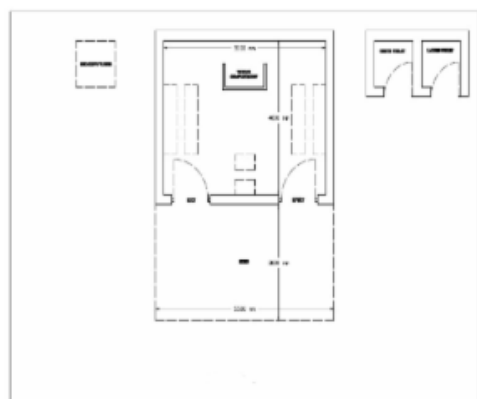

নির্বাচক নিবন্ধন আধিকারিকের স্বাক্ষর

Nazri Naksha

Google Map View

Polling Station Building Front View

Polling Station Front View

Cad View

Key MAP View

1	WB/38/259/273320	নাম : আফতাব আহমেদ পিতার নাম: আবদুল রশীদ বাড়ির নং : n0001 বয়স : 73 লিঙ্গ : পুরুষ	ফটো উপলব্ধ	2	MKF0327924	নাম : সৈরুল নিশা স্বামীর নাম: গোলাম মুস্তাফা বাড়ির নং : n0015 বয়স : 71 লিঙ্গ : মহিলা	ফটো উপলব্ধ	3	WB/38/259/273323	নাম : গোলাম মুস্তাফা পিতার নাম: জমাদারমিঞা মহ বাড়ির নং : n0015 বয়স : 73 লিঙ্গ : পুরুষ	ফটো উপলব্ধ
4	MKF2214369	নাম : সাবির হোসেন জাহির পিতার নাম: হুমতাজ হোসেন বাড়ির নং : n0014 বয়স : 43 লিঙ্গ : পুরুষ	ফটো উপলব্ধ	5	MKF2214351	নাম : সৈয়দ আবু ইশরাক পিতার নাম: আবু নাসের বাড়ির নং : n0014 বয়স : 43 লিঙ্গ : পুরুষ	ফটো উপলব্ধ	6	ANG0993048	নাম : জাহান আরা পিতার নাম: সাবির আহমেদ বাড়ির নং : n0013 বয়স : 39 লিঙ্গ : মহিলা	ফটো উপলব্ধ
7	MKF0327148	নাম : আসগরী বেগম স্বামীর নাম: সাবির আহমেদ বাড়ির নং : n0013 বয়স : 71 লিঙ্গ : মহিলা	ফটো উপলব্ধ	8	ANG0993006	নাম : মহঃ মহফুজ আলম পিতার নাম: মহঃ নূর আলম বাড়ির নং : n0011 বয়স : 61 লিঙ্গ : পুরুষ	ফটো উপলব্ধ	9	MKF2215614	নাম : খুরশিদা খাতুন স্বামীর নাম: মহফুজ আলম বাড়ির নং : n0011 বয়স : 66 লিঙ্গ : মহিলা	ফটো উপলব্ধ
10	ANG0699660	নাম : গুল মহম্মদ পিতার নাম: দিল মহম্মদ বাড়ির নং : n0009 বয়স : 35 লিঙ্গ : পুরুষ	ফটো উপলব্ধ	11	ANG1434760	নাম : কৌসর জাহা স্বামীর নাম: সাজ্জাদ করীম বাড়ির নং : n0009 বয়স : 47 লিঙ্গ : মহিলা	ফটো উপলব্ধ	#2 12	MKF2214286	নাম : মোহম্মদ সগির আহমদ পিতার নাম: মহম্মদ খালিল বাড়ির নং : n0006 বয়স : 24 লিঙ্গ : পুরুষ	ফটো উপলব্ধ
#2 13	MKF1951318	নাম : শবনম পারবিন স্বামীর নাম: মোহম্মদ ফিরোজ আলম বাড়ির নং : n0006 বয়স : 40 লিঙ্গ : মহিলা	ফটো উপলব্ধ	14	MKF0179325	নাম : সঞ্জিদা খাতুন স্বামীর নাম: মহঃ খলিল বাড়ির নং : n0006 বয়স : 73 লিঙ্গ : মহিলা	ফটো উপলব্ধ	15	ANG1145754	নাম : মহঃ আমানুল্লাহ পিতার নাম: মহঃ ইশতিয়াক বাড়ির নং : n0005 বয়স : 34 লিঙ্গ : পুরুষ	ফটো উপলব্ধ
16	MKF0328393	নাম : রুকসানাবানু স্বামীর নাম: মহ ইস্তাক বাড়ির নং : n0005 বয়স : 52 লিঙ্গ : মহিলা	ফটো উপলব্ধ	17	MKF0328427	নাম : মহ ইস্তাক পিতার নাম: মহ সালাউল্লা বাড়ির নং : n0005 বয়স : 59 লিঙ্গ : পুরুষ	ফটো উপলব্ধ	18	MKF0328419	নাম : সারওয়ানী খাতুন স্বামীর নাম: মহঃ বাড়ির নং : n0005 বয়স : 40 লিঙ্গ : মহিলা	ফটো উপলব্ধ
19	ANG0825513	নাম : মহঃ জাকি আহমেদ পিতার নাম: মহঃ হাসবী বাড়ির নং : n0122 বয়স : 38 লিঙ্গ : পুরুষ	ফটো উপলব্ধ	20	MKF2626851	নাম : সুফিয়া খাতুন স্বামীর নাম: মহঃ হাসবী বাড়ির নং : n0122 বয়স : 38 লিঙ্গ : মহিলা	ফটো উপলব্ধ	21	ANG1434711	নাম : গজালা ওয়াসি স্বামীর নাম: ওয়াসি আহমেদ বাড়ির নং : n0122 বয়স : 37 লিঙ্গ : মহিলা	ফটো উপলব্ধ
22	MKF2626836	নাম : ওয়াসি আহমেদ পিতার নাম: মহঃ হাসবী বাড়ির নং : n0122 বয়স : 48 লিঙ্গ : পুরুষ	ফটো উপলব্ধ	23	ANG1590355	নাম : নূর আফরোজ স্বামীর নাম: সেখ ইমতিয়াজ বাড়ির নং : n0121 বয়স : 37 লিঙ্গ : মহিলা	ফটো উপলব্ধ	24	MKF2628733	নাম : সারা বেগম মায়ের নাম: আমনা বেগম বাড়ির নং : n0014 বয়স : 40 লিঙ্গ : মহিলা	ফটো উপলব্ধ
25	MKF2214575	নাম : সেখ ইমতিয়াজ মায়ের নাম: আমনা বেগম বাড়ির নং : n0121 বয়স : 41 লিঙ্গ : পুরুষ	ফটো উপলব্ধ	26	MKF2626273	নাম : আমেনা বেগম স্বামীর নাম: মহঃ মুস্তাক বাড়ির নং : n0121 বয়স : 66 লিঙ্গ : মহিলা	ফটো উপলব্ধ	27	WB/38/259/273304	নাম : রওশন আরা পিতার নাম: মহ হুসাইন বাড়ির নং : n0073 বয়স : 52 লিঙ্গ : মহিলা	ফটো উপলব্ধ
28	ANG2288587	নাম : এস মা যেযসুদদীন পিতার নাম: সিরাজুদ্দীন এসএম বাড়ির নং : n0073 বয়স : 74 লিঙ্গ : পুরুষ	ফটো উপলব্ধ	29	ANG1434653	নাম : তানবীর এহসান পিতার নাম: মহঃ তসলিম বাড়ির নং : n0025 বয়স : 31 লিঙ্গ : পুরুষ	ফটো উপলব্ধ	30	MKF1152198	নাম : রাজিয়া পরভীন পিতার নাম: মহম্মদ ইবরার হুসেন বাড়ির নং : n0023 বয়স : 45 লিঙ্গ : মহিলা	ফটো উপলব্ধ