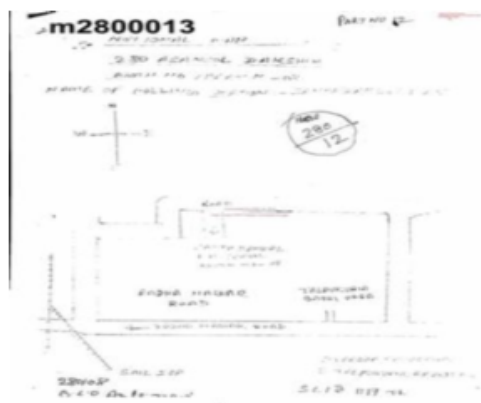

নির্বাচক নিবন্ধন আধিকারিকের স্বাক্ষর

Nazri Naksha

Google Map View

Polling Station Building Front View

Polling Station Front View

Cad View

Key MAP View

1 নাম : নভজিৎ চৌধুরী পিতার নাম : গুরমিত কুমার চৌধুরী বাড়ির নং : n0013 বয়স : 38 লিঙ্গ : মহিলা	ANG0763078 ফটো উপলব্ধ	2 নাম : অমিত কুমার চৌধুরী পিতার নাম : গুরমিত চৌধুরী বাড়ির নং : n0013 বয়স : 43 লিঙ্গ : পুরুষ	MKF1843127 ফটো উপলব্ধ	3 নাম : হরজিৎ কুমার চৌধুরী পিতার নাম : সরজিত কুমার চৌধুরী বাড়ির নং : n0013 বয়স : 45 লিঙ্গ : পুরুষ	MKF2133791 ফটো উপলব্ধ
4 নাম : ফাহিম হোসেন পিতার নাম : মাহমুদ হোসেন বাড়ির নং : n0013 বয়স : 48 লিঙ্গ : পুরুষ	MKF2927705 ফটো উপলব্ধ	5 নাম : রোজি চৌধুরী স্বামীর নাম : প্রদীপ কুমার চৌধুরী বাড়ির নং : n0013 বয়স : 50 লিঙ্গ : মহিলা	MKF2133668 ফটো উপলব্ধ	6 নাম : প্রদীপ কুমার চৌধুরী স্বামীর নাম : বক্রীরাম বাড়ির নং : n0013 বয়স : 55 লিঙ্গ : মহিলা	WB/38/259/090158 ফটো উপলব্ধ
7 নাম : সুমন চৌধুরী পিতার নাম : অরুন চৌধুরী বাড়ির নং : n0013 বয়স : 57 লিঙ্গ : মহিলা	MKF1279363 ফটো উপলব্ধ	8 নাম : শিবানী চৌধুরী পিতার নাম : অরুন কুমার চৌধুরী বাড়ির নং : n0013 বয়স : 33 লিঙ্গ : মহিলা	ANG1383652 ফটো উপলব্ধ	9 নাম : সতবন্ত কোর চৌধুরী স্বামীর নাম : গুরমিত কুমার চৌধুরী বাড়ির নং : n0013 বয়স : 65 লিঙ্গ : মহিলা	WB/38/259/090085 ফটো উপলব্ধ
10 নাম : সরজিত কুমার চৌধুরী পিতার নাম : লাতিয়ে সোহন লাল চৌধুরী বাড়ির নং : n0013 বয়স : 74 লিঙ্গ : পুরুষ	ANG2345122 ফটো উপলব্ধ	11 নাম : সাবিত্রী দেবী স্বামীর নাম : ববন প্রসাদ বাড়ির নং : n0232 বয়স : 46 লিঙ্গ : মহিলা	MKF2749943 ফটো উপলব্ধ	Q 12 নাম : হরিশ লাল মায়ের নাম : মনজিত কুমারী বাড়ির নং : বয়স : 32 লিঙ্গ : পুরুষ	ANG1241926 ফটো উপলব্ধ
13 নাম : মঞ্জিত কুমারী পিতার নাম : সৌন্দর্য লাল বাড়ির নং : n0208 বয়স : 50 লিঙ্গ : মহিলা	MKF2749695 ফটো উপলব্ধ	14 নাম : লাইলাতুন কাদিরা স্বামীর নাম : রফিকুল ইসলাম বাড়ির নং : n0130 বয়স : 38 লিঙ্গ : মহিলা	ANG0763417 ফটো উপলব্ধ	15 নাম : রঞ্জু দেবী স্বামীর নাম : উমেশ প্রসাদ চৌধুরী বাড়ির নং : n0816 বয়স : 50 লিঙ্গ : মহিলা	ANG0920231 ফটো উপলব্ধ
16 নাম : চন্দা দেবী স্বামীর নাম : চন্দন কুমার রজক বাড়ির নং : n0397 বয়স : 36 লিঙ্গ : মহিলা	ANG1679026 ফটো উপলব্ধ	17 নাম : পি. উরভাসি স্বামীর নাম : পি. কুম্ভা রাও বাড়ির নং : n0337 বয়স : 37 লিঙ্গ : মহিলা	ANG1115203 ফটো উপলব্ধ	18 নাম : মিনতা দেবী স্বামীর নাম : বিজয় যাদব বাড়ির নং : n0390 বয়স : 44 লিঙ্গ : মহিলা	ANG1359611 ফটো উপলব্ধ
19 নাম : বরুন কুমার পিতার নাম : বিবেকেশ্বরী মাহাতো বাড়ির নং : n0415 বয়স : 42 লিঙ্গ : পুরুষ	ANG1383280 ফটো উপলব্ধ	20 নাম : সুমিতা দেবী স্বামীর নাম : নরসিং যাদব বাড়ির নং : n0450 বয়স : 38 লিঙ্গ : মহিলা	ANG1516186 ফটো উপলব্ধ	21 নাম : মঞ্জু দেবী স্বামীর নাম : সুবলাল যাদব বাড়ির নং : n0457 বয়স : 47 লিঙ্গ : মহিলা	ANG1516301 ফটো উপলব্ধ
22 নাম : শিলা দেবী স্বামীর নাম : সন্তোষ কুমার রজক বাড়ির নং : n0433 বয়স : 50 লিঙ্গ : মহিলা	ANG1516418 ফটো উপলব্ধ	23 নাম : অঙ্কিতা দেবী স্বামীর নাম : কুলবিন্দর কুমার লাল বাড়ির নং : n0444 বয়স : 40 লিঙ্গ : মহিলা	ANG1640598 ফটো উপলব্ধ	24 নাম : চিত্তা দেবী স্বামীর নাম : উপেন্দ্র বিশ্বকর্মা বাড়ির নং : n0484 বয়স : 43 লিঙ্গ : মহিলা	ANG0918441 ফটো উপলব্ধ
25 নাম : দীপক কুমার পিতার নাম : রবীন্দ্র প্রসাদ বাড়ির নং : n0184 বয়স : 40 লিঙ্গ : পুরুষ	MKF2749455 ফটো উপলব্ধ	26 নাম : তুলসী কুমারী স্বামীর নাম : বরুন কুমার বাড়ির নং : n0415 বয়স : 33 লিঙ্গ : মহিলা	ANG1679505 ফটো উপলব্ধ	27 নাম : চন্দন কুমার রজক পিতার নাম : অরুন রজক বাড়ির নং : n0397 বয়স : 35 লিঙ্গ : পুরুষ	ANG1382563 ফটো উপলব্ধ
28 নাম : বেলী খাতুন স্বামীর নাম : নজরুল ইসলাম বাড়ির নং : n0130 বয়স : 37 লিঙ্গ : মহিলা	MKF2547776 ফটো উপলব্ধ	29 নাম : রাবেয়া বেগম স্বামীর নাম : আমীর হোসেন বাড়ির নং : n0045 বয়স : 81 লিঙ্গ : মহিলা	WB/38/259/090074 ফটো উপলব্ধ	30 নাম : রফিকুল ইসলাম পিতার নাম : ফজলুল হক বাড়ির নং : n0130 বয়স : 47 লিঙ্গ : পুরুষ	MKF1279322 ফটো উপলব্ধ