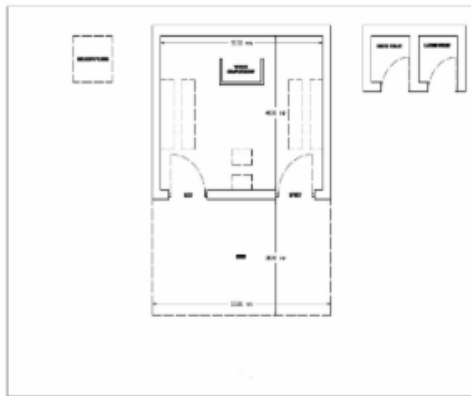

নির্বাচক নিবন্ধন আধিকারিকের স্বাক্ষর

Nazri Naksha

Google Map View

Polling Station Building Front View

Polling Station Front View

Cad View

Key MAP View

বিধানসভা নির্বাচনকেন্দ্রের নং, নাম : 280-আসানসোল দক্ষিণ
ভাগ নং, নাম : 1-আজাদ নগর, রহমত নগর (আংশিক)