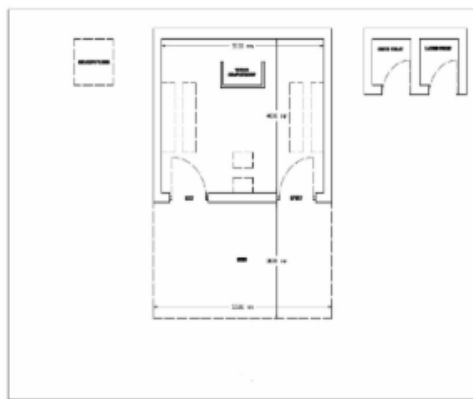

নির্বাচক নিবন্ধন আধিকারিকের স্বাক্ষর

Nazri Naksha

Google Map View

Polling Station Building Front View

Polling Station Front View

Cad View

Key MAP View

1	ANG1590942	ফটো উপলব্ধ	2	MKF2884799	ফটো উপলব্ধ	3	ANG1437573	ফটো উপলব্ধ
নাম : রেসমা বানু পিতার নাম : রাজিব আলি বাড়ির নং : 21 বয়স : 33 লিঙ্গ : মহিলা			নাম : মহঃ শাহবাজ আলি পিতার নাম : মহঃ ইফতেকার আলি বাড়ির নং : n0089 বয়স : 35 লিঙ্গ : পুরুষ			নাম : তবসুম পূর্বীন পিতার নাম : হামিদ খান বাড়ির নং : n0089 বয়স : 30 লিঙ্গ : মহিলা		
4	MKF2884443	ফটো উপলব্ধ	5	ANG1591809	ফটো উপলব্ধ	6	ANG1147131	ফটো উপলব্ধ
নাম : জবেইদা খাতুন স্বামীর নাম : মহঃ আবদুল্লাহ বাড়ির নং : n0002 বয়স : 37 লিঙ্গ : মহিলা			নাম : শাবনাম পারওয়ান স্বামীর নাম : মহঃ পারওয়াজ আলম বাড়ির নং : n0148 বয়স : 40 লিঙ্গ : মহিলা			নাম : মহম্মদ ফিরদোস পিতার নাম : তহীদ নাজমী বাড়ির নং : n0147 বয়স : 32 লিঙ্গ : পুরুষ		
7	ANG0755611	ফটো উপলব্ধ	8	MKF0334979	ফটো উপলব্ধ	9	ANG0997163	ফটো উপলব্ধ
নাম : নিখাত জাহান পিতার নাম : তোহিদ নাজমী বাড়ির নং : n0147 বয়স : 36 লিঙ্গ : মহিলা			নাম : সালমা নাজমি স্বামীর নাম : তোহীদ নাজমী বাড়ির নং : n0147 বয়স : 68 লিঙ্গ : মহিলা			নাম : মহঃ সরফরাজ আলম পিতার নাম : আব্দুল মান্নান বাড়ির নং : n0070 বয়স : 42 লিঙ্গ : পুরুষ		
10	MKF2511038	ফটো উপলব্ধ	11	MKF0336537	ফটো উপলব্ধ	12	MKF0336529	ফটো উপলব্ধ
নাম : সরওয়াত নূর স্বামীর নাম : মহঃ নাসিম উদ্দিন বাড়ির নং : n0070 বয়স : 40 লিঙ্গ : মহিলা			নাম : আজমেরী খাতুন পিতার নাম : মহসুজায়েত আলি বাড়ির নং : n0070 বয়স : 50 লিঙ্গ : মহিলা			নাম : মহঃ নাসিম পিতার নাম : মহসুজায়েত বাড়ির নং : n0070 বয়স : 56 লিঙ্গ : পুরুষ		
13	MKF2511129	ফটো উপলব্ধ	14	MKF0336511	ফটো উপলব্ধ	15	ANG0203927	ফটো উপলব্ধ
নাম : নাজমা খাতুন স্বামীর নাম : মহঃ সিরাজউদ্দিন বাড়ির নং : n0070 বয়স : 42 লিঙ্গ : মহিলা			নাম : মহঃ সিরাজউদ্দিন পিতার নাম : মহঃ সুজায়াত আলি বাড়ির নং : n0070 বয়স : 53 লিঙ্গ : পুরুষ			নাম : শাজিয়া ইকবাল স্বামীর নাম : মহম্মদ ইমরান বাড়ির নং : n0069 বয়স : 37 লিঙ্গ : মহিলা		
16	MKF1955509	ফটো উপলব্ধ	17	ANG0997262	ফটো উপলব্ধ	18	MKF2224202	ফটো উপলব্ধ
নাম : মহঃ ইমরান পিতার নাম : তাহিদ নাজমী বাড়ির নং : n0069 বয়স : 40 লিঙ্গ : পুরুষ			নাম : রেশমা পারভিন পিতার নাম : মহঃ আশিক বাড়ির নং : n0093 বয়স : 39 লিঙ্গ : মহিলা			নাম : মহঃরসিদ পিতার নাম : মহঃআশিক বাড়ির নং : n0093 বয়স : 40 লিঙ্গ : পুরুষ		
19	MKF0334888	ফটো উপলব্ধ	20	MKF2632149	ফটো উপলব্ধ	21	ANG1286236	ফটো উপলব্ধ
নাম : ইমতিয়াজ মহঃ পিতার নাম : লাল মহঃ বাড়ির নং : n0095 বয়স : 49 লিঙ্গ : পুরুষ			নাম : মহঃ ফজলুলহক পিতার নাম : আব্দুল গফফর বাড়ির নং : n0066 বয়স : 83 লিঙ্গ : পুরুষ			নাম : শামা আরজু স্বামীর নাম : মহঃ ইকবাল বাড়ির নং : n0064 বয়স : 40 লিঙ্গ : মহিলা		
22	MKF1955566	ফটো উপলব্ধ	23	MKF1051010	ফটো উপলব্ধ	24	MKF2511053	ফটো উপলব্ধ
নাম : মহ ইকবাল পিতার নাম : মহ হাবিব বাড়ির নং : n0064 বয়স : 49 লিঙ্গ : পুরুষ			নাম : রোশন খাতুন স্বামীর নাম : শেখ সানু বাড়ির নং : এন0132 বয়স : 42 লিঙ্গ : মহিলা			নাম : মহঃ নিসার উদ্দিন পিতার নাম : মহঃ নিজাম উদ্দিন বাড়ির নং : n0059 বয়স : 43 লিঙ্গ : পুরুষ		
25	MKF0336149	ফটো উপলব্ধ	26	MKF0336131	ফটো উপলব্ধ	27	ANG0700229	ফটো উপলব্ধ
নাম : মহঃ নওসাদ পিতার নাম : মহঃ নিজামউদ্দিন বাড়ির নং : n0059 বয়স : 48 লিঙ্গ : পুরুষ			নাম : জোবেদা খাতুন স্বামীর নাম : মহঃ নিজামউদ্দিন বাড়ির নং : n0059 বয়স : 66 লিঙ্গ : মহিলা			নাম : হুসনে আরা স্বামীর নাম : শেখ হায়দর আলি বাড়ির নং : n0058 বয়স : 42 লিঙ্গ : মহিলা		
28	WB/38/259/291467	ফটো উপলব্ধ	29	MKF2818979	ফটো উপলব্ধ	30	MKF2632503	ফটো উপলব্ধ
নাম : হায়দার আলি পিতার নাম : সালাম বাড়ির নং : n0058 বয়স : 54 লিঙ্গ : পুরুষ			নাম : রুবি বানো স্বামীর নাম : সয়িদ জীলানী বাড়ির নং : n0057 বয়স : 39 লিঙ্গ : মহিলা			নাম : সৈয়দ রবানী পিতার নাম : মহঃ শাফী বাড়ির নং : n0057 বয়স : 46 লিঙ্গ : পুরুষ		