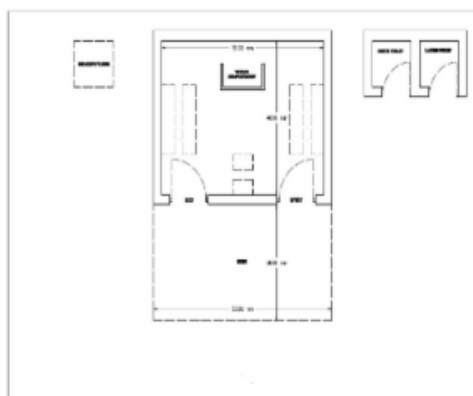

নির্বাচক নিবন্ধন আধিকারিকের স্বাক্ষর

Nazri Naksha

Google Map View

Polling Station Building Front View

Polling Station Front View

Cad View

Key MAP View

1 নাম : প্রনব সূত্রধর পিতার নাম: রাজকুমার সূত্রধর বাড়ির নং : n0013 বয়স : 29 লিঙ্গ : পুরুষ	ANG1556091 ফটো উপলব্ধ	2 নাম : রাজকুমার সূত্রধর মায়ের নাম: কনিকা সূত্রধর বাড়ির নং : n0013 বয়স : 59 লিঙ্গ : পুরুষ	MKF2927572 ফটো উপলব্ধ	3 নাম : দলারী দেবী স্বামীর নাম: হিরলাল প্রসাদ বাড়ির নং : n0820 বয়স : 33 লিঙ্গ : মহিলা	ANG0920298 ফটো উপলব্ধ
4 নাম : ববন প্রসাদ পিতার নাম: হিরলাল বাড়ির নং : n0819 বয়স : 33 লিঙ্গ : মহিলা	ANG0920280 ফটো উপলব্ধ	5 নাম : সঞ্জয় প্রসাদ পিতার নাম: বাপি সূত্রধর বাড়ির নং : n0277 বয়স : 55 লিঙ্গ : মহিলা	ANG1383496 ফটো উপলব্ধ	6 নাম : রুবিয়া খাতুন স্বামীর নাম: মোহাম্মদ ইক্বেখার আলম বাড়ির নং : n0269 বয়স : 32 লিঙ্গ : মহিলা	ANG1383777 ফটো উপলব্ধ
7 নাম : আশা দেবী স্বামীর নাম: সুরজ মাহাতো বাড়ির নং : n0231 বয়স : 46 লিঙ্গ : মহিলা	ANG1382589 ফটো উপলব্ধ	8 নাম : মনিতা দেবী স্বামীর নাম: জগিন্দর যাদব বাড়ির নং : n0056 বয়স : 41 লিঙ্গ : মহিলা	ANG1115302 ফটো উপলব্ধ	9 নাম : মাদুরী দেবী স্বামীর নাম: মুকেশ যাদব বাড়ির নং : n0056 বয়স : 35 লিঙ্গ : মহিলা	ANG1241496 ফটো উপলব্ধ
10 নাম : মুকেশ যাদব পিতার নাম: শ্যামসুন্দর যাদব বাড়ির নং : n0056 বয়স : 43 লিঙ্গ : পুরুষ	MKF2400414 ফটো উপলব্ধ	11 নাম : যোগিন্দর যাদব পিতার নাম: শ্যামসুন্দর যাদব বাড়ির নং : n0056 বয়স : 46 লিঙ্গ : পুরুষ	MKF2850154 ফটো উপলব্ধ	12 নাম : সাহানাঙ্গ বানু পিতার নাম: মুসলীম খান বাড়ির নং : n0289 বয়স : 36 লিঙ্গ : মহিলা	ANG0763656 ফটো উপলব্ধ
13 নাম : মীনা দেবী স্বামীর নাম: বিনোদ রাম বাড়ির নং : n0400 বয়স : 45 লিঙ্গ : মহিলা	ANG1382845 ফটো উপলব্ধ	14 নাম : রীনা দেবী স্বামীর নাম: রাজা রাম বাড়ির নং : n0406 বয়স : 36 লিঙ্গ : মহিলা	ANG1383017 ফটো উপলব্ধ	15 নাম : সখিয়া দেবী স্বামীর নাম: রাম চরিত্র রাম বাড়ির নং : n0479 বয়স : 30 লিঙ্গ : মহিলা	ANG1555747 ফটো উপলব্ধ
16 নাম : সুমিতা দেবী স্বামীর নাম: বাসো যাদব বাড়ির নং : n0371 বয়স : 46 লিঙ্গ : মহিলা	ANG1241611 ফটো উপলব্ধ	17 নাম : উর্মিলা দেবী স্বামীর নাম: বলরাম যাদব বাড়ির নং : n0873 বয়স : 50 লিঙ্গ : মহিলা	ANG1241686 ফটো উপলব্ধ	18 নাম : মীনা দেবী স্বামীর নাম: দেবানন্দ শর্মা বাড়ির নং : n0220 বয়স : 58 লিঙ্গ : মহিলা	MKF2927622 ফটো উপলব্ধ
19 নাম : লুখিয়া দেবী স্বামীর নাম: শ্যামসুন্দর যাদব বাড়ির নং : n0056 বয়স : 76 লিঙ্গ : মহিলা	WB/38/259/090361 ফটো উপলব্ধ	20 নাম : সিদ্ধার্থ যাদব পিতার নাম: রাম লক্ষন যাদব বাড়ির নং : n0127 বয়স : 28 লিঙ্গ : পুরুষ	ANG1775873 ফটো উপলব্ধ	21 নাম : আফ্রোজা খাতুন পিতার নাম: হানিফ মিঞা বাড়ির নং : n0442 বয়স : 51 লিঙ্গ : মহিলা	ANG1383769 ফটো উপলব্ধ
22 নাম : রঞ্জু দেবী স্বামীর নাম: বিকাশ যাদব বাড়ির নং : n0472 বয়স : 38 লিঙ্গ : মহিলা	ANG1555887 ফটো উপলব্ধ	23 নাম : অনিতা দেবী স্বামীর নাম: শ্রীকান্ত যাদব বাড়ির নং : n0288 বয়স : 46 লিঙ্গ : মহিলা	ANG0763649 ফটো উপলব্ধ	24 নাম : নুরাফসা বেগম পিতার নাম: আমির হোসেন বাড়ির নং : n0045 বয়স : 60 লিঙ্গ : মহিলা	MKF1279447 ফটো উপলব্ধ
25 নাম : মহঃ নুরুদ্দীন পিতার নাম: মহঃ আমির হোসেন বাড়ির নং : n0045 বয়স : 60 লিঙ্গ : পুরুষ	WB/38/259/090191 ফটো উপলব্ধ	26 নাম : মহঃ তাজউদ্দিন পিতার নাম: মহঃ আমির হোসেন বাড়ির নং : n0045 বয়স : 57 লিঙ্গ : পুরুষ	ANG1376912 ফটো উপলব্ধ	27 নাম : রঞ্জু দেবী স্বামীর নাম: সঞ্জয় সিং বাড়ির নং : n0348 বয়স : 48 লিঙ্গ : মহিলা	ANG1115591 ফটো উপলব্ধ
28 নাম : পিন্ধি দেবী স্বামীর নাম: পাণ্ডু যাদব বাড়ির নং : n0519 বয়স : 36 লিঙ্গ : মহিলা	ANG1264571 ফটো উপলব্ধ	29 নাম : ফিরদাউসী বেগম স্বামীর নাম: ইমতিয়াজ শামিম মেহমুদ বাড়ির নং : n0591 বয়স : 53 লিঙ্গ : মহিলা	HSV3770997 ফটো উপলব্ধ	30 নাম : মোহাম্মদ ফজল আহমেদ মায়ের নাম: আফরোজা খাতুন বাড়ির নং : না বয়স : 26 লিঙ্গ : পুরুষ	ANG2282481 ফটো উপলব্ধ