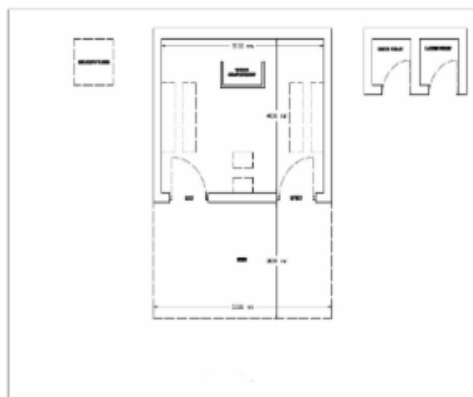

নির্বাচক নিবন্ধন আধিকারিকের স্বাক্ষর

Nazri Naksha

Google Map View

Polling Station Building Front View

Polling Station Front View

Cad View

Key MAP View

1	ANG1002427	ফটো উপলব্ধ	2	MKF0349480	ফটো উপলব্ধ	3	ANG1440981	ফটো উপলব্ধ
নাম : মহঃ শাহনাওয়াজ পিতার নাম: মহঃ আবদুল্লাহ বাড়ির নং : n0019 বয়স : 39 লিঙ্গ : পুরুষ			নাম : জোবেদা খাতুন স্বামীর নাম: মহঃ আবদুল্লাহ বাড়ির নং : n0019 বয়স : 60 লিঙ্গ : মহিলা			নাম : মহঃ খাতীবুল্লাহ পিতার নাম: মহঃ আবদুল্লাহ বাড়ির নং : n0019 বয়স : 30 লিঙ্গ : পুরুষ		
4	MKF2230597	ফটো উপলব্ধ	5	ANG1289610	ফটো উপলব্ধ	6	MKF2230399	ফটো উপলব্ধ
নাম : মহঃ আবদুল্লাহ পিতার নাম: মহঃ আলি বাড়ির নং : n0019 বয়স : 65 লিঙ্গ : পুরুষ			নাম : সাহিদ ইকবাল পিতার নাম: আহমদ হুসেন বাড়ির নং : n0018 বয়স : 41 লিঙ্গ : পুরুষ			নাম : তনবীর কৌসর পিতার নাম: মহঃ আনসার বাড়ির নং : n0018 বয়স : 42 লিঙ্গ : মহিলা		
7	ANG1593300	ফটো উপলব্ধ	8	MKF2230621	ফটো উপলব্ধ	9	ANG1289891	ফটো উপলব্ধ
নাম : আফরিনজা পিতার নাম: মহঃ ওয়াইস বাড়ির নং : n0089 বয়স : 43 লিঙ্গ : মহিলা			নাম : মহঃ ওয়াইস পিতার নাম: মহঃ নাজির বাড়ির নং : n0089 বয়স : 55 লিঙ্গ : পুরুষ			নাম : নিখাত পারভীন পিতার নাম: মহঃ সোইব বাড়ির নং : n0089 বয়স : 33 লিঙ্গ : মহিলা		
10	MKF0349530	ফটো উপলব্ধ	11	MKF0349506	ফটো উপলব্ধ	12	ANG1002724	ফটো উপলব্ধ
নাম : শাওফতা জাবিন স্বামীর নাম: সোহেল আহমদ বাড়ির নং : n0089 বয়স : 61 লিঙ্গ : মহিলা			নাম : সোহেল আহমদ পিতার নাম: আবু সঈদ বাড়ির নং : n0089 বয়স : 72 লিঙ্গ : পুরুষ			নাম : মহঃ আফজল হুসেন পিতার নাম: মহঃ সালামত হুসেন বাড়ির নং : n0088 বয়স : 38 লিঙ্গ : পুরুষ		
13	WB/38/259/288297	ফটো উপলব্ধ	14	ANG1441104	ফটো উপলব্ধ	15	ANG1002708	ফটো উপলব্ধ
নাম : মহঃ ফজল ইমাম পিতার নাম: মহঃ সালামত হোসেন বাড়ির নং : n0088 বয়স : 46 লিঙ্গ : পুরুষ			নাম : শবনম পরভীন স্বামীর নাম: মহঃ সলিম বাড়ির নং : n0087 বয়স : 37 লিঙ্গ : মহিলা			নাম : সাবানা খাতুন পিতার নাম: নাসিম পরদেশী বাড়ির নং : n0087 বয়স : 38 লিঙ্গ : মহিলা		
16	MKF2512366	ফটো উপলব্ধ	17	MKF1156124	ফটো উপলব্ধ	18	MKF2231124	ফটো উপলব্ধ
নাম : মহঃ সেলিম পিতার নাম: মহঃ নসীম পরদেশী বাড়ির নং : n0087 বয়স : 40 লিঙ্গ : পুরুষ			নাম : সামুখাতুন স্বামীর নাম: মহঃ নাসিম বাড়ির নং : n0087 বয়স : 70 লিঙ্গ : মহিলা			নাম : কহকসন খাতুন পিতার নাম: মহঃ ইসলাম বাড়ির নং : n0130 বয়স : 44 লিঙ্গ : মহিলা		
19	MKF2512481	ফটো উপলব্ধ	20	MKF2231116	ফটো উপলব্ধ	21	MKF2231108	ফটো উপলব্ধ
নাম : তারাম্ম পরভীন পিতার নাম: মহঃ ইসলাম বাড়ির নং : n0130 বয়স : 39 লিঙ্গ : মহিলা			নাম : ফতমা খাতুন পিতার নাম: মহঃ ইসলাম বাড়ির নং : n0130 বয়স : 43 লিঙ্গ : মহিলা			নাম : মাহেলাকা খাতুন পিতার নাম: মহঃ ইসলাম বাড়ির নং : n0130 বয়স : 46 লিঙ্গ : মহিলা		
22	MKF2231082	ফটো উপলব্ধ	23	MKF2231090	ফটো উপলব্ধ	24	MKF2231074	ফটো উপলব্ধ
নাম : মহঃ আসিক পিতার নাম: মহঃ ইসলাম বাড়ির নং : n0130 বয়স : 49 লিঙ্গ : পুরুষ			নাম : মহঃ শাকিল পিতার নাম: মোহঃ ইসলাম বাড়ির নং : n0130 বয়স : 48 লিঙ্গ : পুরুষ			নাম : তবাসুম খাতুন পিতার নাম: মোহঃ ইসলাম বাড়ির নং : n0130 বয়স : 52 লিঙ্গ : মহিলা		
25	MKF2821577	ফটো উপলব্ধ	26	ANG1002849	ফটো উপলব্ধ	27	MKF1150754	ফটো উপলব্ধ
নাম : মহঃ ইকরাম খান পিতার নাম: মহঃ মুকতার খান বাড়ির নং : n0129 বয়স : 37 লিঙ্গ : পুরুষ			নাম : সৈয়দ মহঃ ফইজান পিতার নাম: সৈয়দ মহঃ জাহাঙ্গীর বাড়ির নং : n0124 বয়স : 35 লিঙ্গ : পুরুষ			নাম : ফমিদা খাতুন স্বামীর নাম: মহঃ জাহাঙ্গীর বাড়ির নং : n0124 বয়স : 70 লিঙ্গ : মহিলা		
28	ANG1289628	ফটো উপলব্ধ	29	ANG0700914	ফটো উপলব্ধ	30	ANG1149095	ফটো উপলব্ধ
নাম : মহঃ আসরাফ পিতার নাম: মহঃ কামরুদ্দিন বাড়ির নং : n0123 বয়স : 34 লিঙ্গ : পুরুষ			নাম : সাবিহা বানো পিতার নাম: মহঃ সামসুল হক বাড়ির নং : n0123 বয়স : 37 লিঙ্গ : মহিলা			নাম : মহঃ ইসতেখার খান পিতার নাম: মহঃ আসফাক খান বাড়ির নং : n0109 বয়স : 33 লিঙ্গ : পুরুষ		