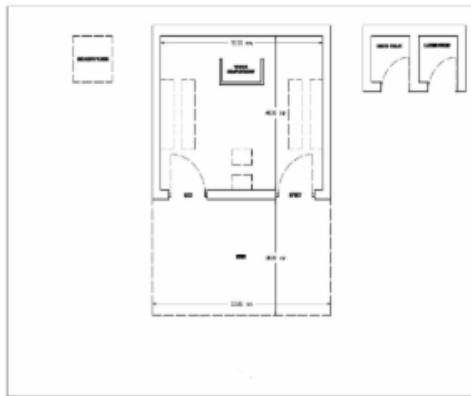

নির্বাচক নিবন্ধন আধিকারিকের স্বাক্ষর

Nazri Naksha

Google Map View

Polling Station Building Front View

Polling Station Front View

Cad View

Key MAP View

1	MKF2888345	নাম : মহঃ শামসাদ হুসেন পিতার নাম: মহঃ আনবার বাড়ির নং : 206 বয়স : 37 লিঙ্গ : পুরুষ	ফটো উপলব্ধ	2	ANG1290436	নাম : বেলা খাতুন পিতার নাম: সাহাব খান বাড়ির নং : n0024 বয়স : 37 লিঙ্গ : মহিলা	ফটো উপলব্ধ	3	ANG1441260	নাম : মহঃ শাহজাদা খান পিতার নাম: শামিমউদ্দিন খান বাড়ির নং : n0022 বয়স : 30 লিঙ্গ : পুরুষ	ফটো উপলব্ধ
4	ANG1441336	নাম : খাইরুন নিসা স্বামীর নাম: মহঃ শাহিদ খান বাড়ির নং : n0022 বয়স : 33 লিঙ্গ : মহিলা	ফটো উপলব্ধ	5	ANG0700922	নাম : মহঃ সাজিদ খান পিতার নাম: মহঃ সামিমউদ্দিন খান বাড়ির নং : n0022 বয়স : 35 লিঙ্গ : পুরুষ	ফটো উপলব্ধ	6	MKF2235018	নাম : তাবাসুম নিগার স্বামীর নাম: গোলাম দস্তগীর আনসারী বাড়ির নং : n0022 বয়স : 41 লিঙ্গ : মহিলা	ফটো উপলব্ধ
7	MKF0354563	নাম : আফসানা পারবীন স্বামীর নাম: মহঃ আব্দুল সালাম বাড়ির নং : n0022 বয়স : 43 লিঙ্গ : মহিলা	ফটো উপলব্ধ	8	MKF2235034	নাম : গুলরানী ইয়াসমিন স্বামীর নাম: মোহাম্মদ আলমগীর আনসারি বাড়ির নং : n0022 বয়স : 44 লিঙ্গ : মহিলা	ফটো উপলব্ধ	9	MKF0747394	নাম : জীনাৎ বেগম স্বামীর নাম: মনসুর আলম বাড়ির নং : n0181 বয়স : 74 লিঙ্গ : মহিলা	ফটো উপলব্ধ
10	MKF2234250	নাম : ওহাউদ্দিন পিতার নাম: সাইদ মহফজুর রব বাড়ির নং : n0192 বয়স : 43 লিঙ্গ : পুরুষ	ফটো উপলব্ধ	11	ANG1652882	নাম : হানজালাহা ফিরদৌসি পিতার নাম: হাইদার আলি বাড়ির নং : ROAD NO-3 বয়স : 31 লিঙ্গ : পুরুষ	ফটো উপলব্ধ	12	ANG1652874	নাম : সৈয়দা রানা খাতুন স্বামীর নাম: হাইদার আলি বাড়ির নং : n0326 বয়স : 58 লিঙ্গ : মহিলা	ফটো উপলব্ধ
13	ANG1652841	নাম : শাহিদ হুসেন পিতার নাম: মহঃ সুলতান বাড়ির নং : n0823 বয়স : 31 লিঙ্গ : পুরুষ	ফটো উপলব্ধ	14	MKF0153635	নাম : বেবী খাতুন স্বামীর নাম: মহঃ তাবরেজ বাড়ির নং : n0321 বয়স : 62 লিঙ্গ : মহিলা	ফটো উপলব্ধ	15	MKF2703270	নাম : সাহাজাহান খান পিতার নাম: বারিক হুসেন বাড়ির নং : n0320 বয়স : 48 লিঙ্গ : পুরুষ	ফটো উপলব্ধ
16	MKF0353565	নাম : নাসরিন খাতুন স্বামীর নাম: মহঃ মকসুদ আলম বাড়ির নং : n0320 বয়স : 53 লিঙ্গ : মহিলা	ফটো উপলব্ধ	17	ANG1290279	নাম : সারদা খাতুন স্বামীর নাম: মোহাম্মদ আরিফ জিশান বাড়ির নং : নরসিংহ বাঁধ বয়স : 33 লিঙ্গ : মহিলা	ফটো উপলব্ধ	18	ANG0945279	নাম : রুমি খাতুন স্বামীর নাম: মহঃ রিয়াজ বাড়ির নং : n0319 বয়স : 37 লিঙ্গ : মহিলা	ফটো উপলব্ধ
19	MKF2234094	নাম : মীনা বেগম স্বামীর নাম: মহঃ আফতাব বাড়ির নং : n0319 বয়স : 41 লিঙ্গ : মহিলা	ফটো উপলব্ধ	20	MKF0353912	নাম : সলমা খাতুন স্বামীর নাম: ইসরার আহমেদ বাড়ির নং : n0319 বয়স : 49 লিঙ্গ : মহিলা	ফটো উপলব্ধ	21	WB/38/259/291009	নাম : মহঃ আসফাক আনসারি পিতার নাম: মহঃ কামরুদ্দিন বাড়ির নং : n0319 বয়স : 55 লিঙ্গ : পুরুষ	ফটো উপলব্ধ
22	ANG1290170	নাম : আলি রাজা পিতার নাম: মির্জা মজিবুল বাড়ির নং : n0319 বয়স : 32 লিঙ্গ : পুরুষ	ফটো উপলব্ধ	23	MKF2235893	নাম : মহনুসাদ পিতার নাম: মহঃ নজামালউদ্দিন বাড়ির নং : n0071 বয়স : 51 লিঙ্গ : পুরুষ	ফটো উপলব্ধ	24	MKF0355008	নাম : সমস ইকবাল পিতার নাম: মোহাম্মদ গদৌল হক বাড়ির নং : n0046 বয়স : 56 লিঙ্গ : পুরুষ	ফটো উপলব্ধ
25	ANG0701003	নাম : বিলকিস বেগম পিতার নাম: অফাক আনজুম বাড়ির নং : n0046 বয়স : 45 লিঙ্গ : মহিলা	ফটো উপলব্ধ	26	ANG1003524	নাম : ইসরৎ ইমাম স্বামীর নাম: মহঃ মুখতার ইমাম বাড়ির নং : n0045 বয়স : 42 লিঙ্গ : মহিলা	ফটো উপলব্ধ	27	MKF1153048	নাম : মহকওয়ারজাহান পিতার নাম: মহকবর বাড়ির নং : n0045 বয়স : 51 লিঙ্গ : মহিলা	ফটো উপলব্ধ
28	MKF2235778	নাম : মহঃ আনোয়ার আলি পিতার নাম: মহঃ আকবর আলি বাড়ির নং : n0045 বয়স : 41 লিঙ্গ : পুরুষ	ফটো উপলব্ধ	29	ANG1441567	নাম : সালমা খাতুন স্বামীর নাম: আসগর আলি বাড়ির নং : n0040 বয়স : 34 লিঙ্গ : মহিলা	ফটো উপলব্ধ	30	MKF0355271	নাম : মহঃ আসগর আলি পিতার নাম: মহঃ মকরম বাড়ির নং : n0040 বয়স : 49 লিঙ্গ : পুরুষ	ফটো উপলব্ধ