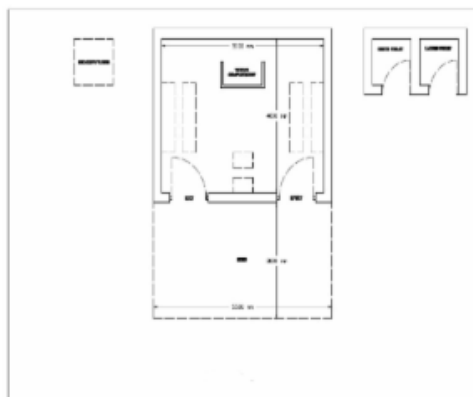

নির্বাচক নিবন্ধন আধিকারিকের স্বাক্ষর

Nazri Naksha

Google Map View

Polling Station Building Front View

Polling Station Front View

Cad View

Key MAP View

1	AOJ1772334	নাম : এস এম রামজি পিতার নাম: মহঃ একরাম বাড়ির নং : n0406 বয়স : 32 লিঙ্গ : পুরুষ	ফটো উপলব্ধ	2	ANG2048486	নাম : মহঃ একরাম পিতার নাম: আবদুল মনন বাড়ির নং : n0404 বয়স : 61 লিঙ্গ : পুরুষ	ফটো উপলব্ধ	3	ANG1290733	নাম : নিয়াজ হুসেইন পিতার নাম: মহঃ আলি হুসেইন বাড়ির নং : n0067 বয়স : 32 লিঙ্গ : পুরুষ	ফটো উপলব্ধ
4	MKF2297893	নাম : আলী হাসান পিতার নাম: মহঃ হাসান বাড়ির নং : n0067 বয়স : 66 লিঙ্গ : পুরুষ	ফটো উপলব্ধ	5	MKF0380980	নাম : আলমাসা স্বামীর নাম: আলী হাসান বাড়ির নং : n0067 বয়স : 49 লিঙ্গ : মহিলা	ফটো উপলব্ধ	6	ANG1527779	নাম : রবি দেবী স্বামীর নাম: পাঞ্জু কুমার চৌধুরী বাড়ির নং : n0350 বয়স : 34 লিঙ্গ : মহিলা	ফটো উপলব্ধ
7	ANG1527753	নাম : দেবী দেবী স্বামীর নাম: শিবানন্দ সাউ বাড়ির নং : n0048 বয়স : 49 লিঙ্গ : মহিলা	ফটো উপলব্ধ	8	ANG1527746	নাম : রেনু দেবী পিতার নাম: রবীন্দ্র প্রসাদ চৌধুরী বাড়ির নং : n0347 বয়স : 49 লিঙ্গ : মহিলা	ফটো উপলব্ধ	9	ANG1004282	নাম : অর্প পাল পিতার নাম: নিরঞ্জন পাল বাড়ির নং : n0157 বয়স : 36 লিঙ্গ : পুরুষ	ফটো উপলব্ধ
10	ANG2161099	নাম : অজয় যাদব পিতার নাম: সুভাষ চন্দ্র যাদব বাড়ির নং : এস/ও সুভাষ চন্দ্র যাদব বয়স : 23 লিঙ্গ : পুরুষ	ফটো উপলব্ধ	11	ANG2322816	নাম : সৌরভ দত্ত মায়ের নাম: টুম্পা দত্ত বাড়ির নং : এন0125 বয়স : 23 লিঙ্গ : পুরুষ	ফটো উপলব্ধ	12	MKF1978436	নাম : মালতী অধিকারী স্বামীর নাম: উত্তম অধিকারী বাড়ির নং : n0125 বয়স : 58 লিঙ্গ : মহিলা	ফটো উপলব্ধ
13	MKF1978444	নাম : উত্তম অধিকারী পিতার নাম: যশোদানন্দ অধিকারী বাড়ির নং : n0125 বয়স : 64 লিঙ্গ : পুরুষ	ফটো উপলব্ধ	14	ANG2322790	নাম : মমতা দেবী স্বামীর নাম: রাকেশ প্রসাদ বাড়ির নং : এন0125 বয়স : 27 লিঙ্গ : মহিলা	ফটো উপলব্ধ	15	MKF2303246	নাম : রজনী আগরওয়াল স্বামীর নাম: গোবিন্দ আগরওয়াল বাড়ির নং : n0330 বয়স : 46 লিঙ্গ : মহিলা	ফটো উপলব্ধ
16	MKF0362905	নাম : সত্যনারায়ণ আগরওয়াল পিতার নাম: ঘাসিরাম আগরওয়াল বাড়ির নং : n0329 বয়স : 49 লিঙ্গ : পুরুষ	ফটো উপলব্ধ	17	ANG1594258	নাম : আকাশ আগরওয়াল পিতার নাম: মুরারী লাল আগরওয়াল বাড়ির নং : n0328 বয়স : 30 লিঙ্গ : পুরুষ	ফটো উপলব্ধ	18	ANG2439875	নাম : সবিতা মাল্লা স্বামীর নাম: শরণ চন্দ্র মাল্লা বাড়ির নং : এন0140 বয়স : 69 লিঙ্গ : মহিলা	ফটো উপলব্ধ
19	WB/38/259/300257	নাম : মুরারী লাল আগরওয়াল পিতার নাম: চিত্তরমল আগরওয়াল বাড়ির নং : n0328 বয়স : 64 লিঙ্গ : পুরুষ	ফটো উপলব্ধ	20	ANG1290865	নাম : রবি কুমার আগরওয়াল পিতার নাম: মুরারী লাল আগরওয়াল বাড়ির নং : n0318 বয়স : 31 লিঙ্গ : পুরুষ	ফটো উপলব্ধ	21	ANG1290873	নাম : রাণী আগরওয়াল স্বামীর নাম: সত্যনারায়ণ আগরওয়াল বাড়ির নং : n0318 বয়স : 45 লিঙ্গ : মহিলা	ফটো উপলব্ধ
22	MKF0362897	নাম : গোবিন্দ আগরওয়াল পিতার নাম: ঘাসিরাম আগরওয়াল বাড়ির নং : n0327 বয়স : 53 লিঙ্গ : পুরুষ	ফটো উপলব্ধ	23	MKF0381103	নাম : মৌসুমী আঢ়া স্বামীর নাম: গৌতম আঢ়া বাড়ির নং : n0101 বয়স : 56 লিঙ্গ : মহিলা	ফটো উপলব্ধ	24	MKF0376814	নাম : অনীতা আঢ়া স্বামীর নাম: সুনীল কুমার আঢ়া বাড়ির নং : n0101 বয়স : 80 লিঙ্গ : মহিলা	ফটো উপলব্ধ
25	MKF2297828	নাম : পূর্ণিমা আঢ়া স্বামীর নাম: সুজিত কুমার আঢ়া বাড়ির নং : n0101 বয়স : 48 লিঙ্গ : মহিলা	ফটো উপলব্ধ	26	MKF0376830	নাম : সুজিত কুমার আঢ়া পিতার নাম: সুনীল কুমার আঢ়া বাড়ির নং : n0101 বয়স : 58 লিঙ্গ : পুরুষ	ফটো উপলব্ধ	27	MKF0376822	নাম : গৌতম আঢ়া পিতার নাম: সুনীল কুমার আঢ়া বাড়ির নং : n0101 বয়স : 62 লিঙ্গ : পুরুষ	ফটো উপলব্ধ
28	BCQ5607536	নাম : ছবি দত্ত চৌধুরী স্বামীর নাম: প্রতাপ দত্ত চৌধুরী বাড়ির নং : 4585 বয়স : 37 লিঙ্গ : মহিলা	ফটো উপলব্ধ	29	ANG1004290	নাম : অনুপম উপাধ্যায় পিতার নাম: সীতারাম উপাধ্যায় বাড়ির নং : n0060 বয়স : 39 লিঙ্গ : পুরুষ	ফটো উপলব্ধ	30	MKF1185370	নাম : অনুরাগ উপাধ্যায় পিতার নাম: সীতারাম উপাধ্যায় বাড়ির নং : n0060 বয়স : 48 লিঙ্গ : পুরুষ	ফটো উপলব্ধ