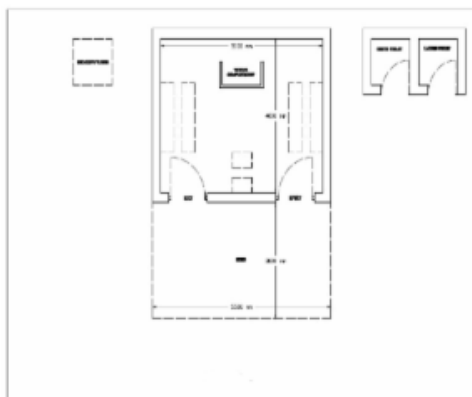

নির্বাচক নিবন্ধন আধিকারিকের স্বাক্ষর

Nazri Naksha

Google Map View

Polling Station Building Front View

Polling Station Front View

Cad View

Key MAP View

1 নাম : পরবজিত সিং পিতার নাম: বলদেব সিং বাড়ির নং : n0041 বয়স : 43 লিঙ্গ : পুরুষ	MKF2685816 ফটো উপলব্ধ	2 নাম : সর্কজিত কাউর স্বামীর নাম: বলদেব সিং বাড়ির নং : n0041 বয়স : 61 লিঙ্গ : মহিলা	MKF0492660 ফটো উপলব্ধ	3 নাম : কমল জিত সিং পিতার নাম: সুখদেব সিং বাড়ির নং : n0041 বয়স : 44 লিঙ্গ : পুরুষ	MKF2299840 ফটো উপলব্ধ
4 নাম : কৈলাশ কাউর স্বামীর নাম: সুখদেব সিং বাড়ির নং : n0041 বয়স : 66 লিঙ্গ : মহিলা	MKF0380782 ফটো উপলব্ধ	5 নাম : কুলদীপ সিং রনধারা পিতার নাম: অমক সিং রনধারা বাড়ির নং : n0060 বয়স : 43 লিঙ্গ : পুরুষ	MKF1158476 ফটো উপলব্ধ	6 নাম : পরমজিত রন্ধোয়া সিং পিতার নাম: অমক সিং বাড়ির নং : n0060 বয়স : 52 লিঙ্গ : পুরুষ	MKF0380386 ফটো উপলব্ধ
7 নাম : কবুতরী দেবী স্বামীর নাম: রাজেশ্বর প্রসাদ বাড়ির নং : n0302 বয়স : 48 লিঙ্গ : মহিলা	ANG1150754 ফটো উপলব্ধ	8 নাম : সোনা দেবী স্বামীর নাম: রাজ রজক বাড়ির নং : n0089 বয়স : 40 লিঙ্গ : মহিলা	ANG1150598 ফটো উপলব্ধ	9 নাম : মীনা দেবী স্বামীর নাম: মুন্না সাউ বাড়ির নং : n0270 বয়স : 42 লিঙ্গ : মহিলা	ANG1150143 ফটো উপলব্ধ
10 নাম : উর্মিলা দেবী স্বামীর নাম: জয়পাল যাদব বাড়ির নং : n0086 বয়স : 56 লিঙ্গ : মহিলা	MKF1250174 ফটো উপলব্ধ	11 নাম : নুরী দিরফা স্বামীর নাম: ইমতিয়াজ খান বাড়ির নং : n0062 বয়স : 33 লিঙ্গ : মহিলা	ANG1149954 ফটো উপলব্ধ	12 নাম : রাজ কুমারী দেবী স্বামীর নাম: সুশীলা দেবী বাড়ির নং : n0080 বয়স : 40 লিঙ্গ : মহিলা	ANG1442342 ফটো উপলব্ধ
13 নাম : বিকাশ যাদব স্বামীর নাম: মঞ্জু দেবী বাড়ির নং : এন0141 বয়স : 50 লিঙ্গ : পুরুষ	ANG2455244 ফটো উপলব্ধ	14 নাম : গুরিয়া দেবী স্বামীর নাম: গনেশ সা বাড়ির নং : n0482 বয়স : 39 লিঙ্গ : মহিলা	ANG1837566 ফটো উপলব্ধ	15 নাম : পৌরী দেবী পিতার নাম: রামকুমার সা বাড়ির নং : n0480 বয়স : 66 লিঙ্গ : মহিলা	ANG1837541 ফটো উপলব্ধ
16 নাম : তারা দেবী স্বামীর নাম: রাহুল রজক বাড়ির নং : n0274 বয়স : 34 লিঙ্গ : মহিলা	ANG1150226 ফটো উপলব্ধ	17 নাম : সুভাষ চন্দ্র যাদব পিতার নাম: পাঁচু যাদব বাড়ির নং : এস/ও লাতিয়ে পাঁচু যাদব বয়স : 53 লিঙ্গ : পুরুষ	MKF1252915 ফটো উপলব্ধ	18 নাম : বিনয় কুমার সিং পিতার নাম: রাম নিবাস সিংহ বাড়ির নং : এস/ও রাম নিবাস সিংহ বয়স : 42 লিঙ্গ : পুরুষ	MKF2299865 ফটো উপলব্ধ
19 নাম : গায়ত্রী দেবী স্বামীর নাম: অশোক কুমার রজক বাড়ির নং : n0137 বয়স : 49 লিঙ্গ : মহিলা	MKF2833093 ফটো উপলব্ধ	20 নাম : গীতা দেবী স্বামীর নাম: হুসাইন রজক বাড়ির নং : n0198 বয়স : 50 লিঙ্গ : মহিলা	ANG0213884 ফটো উপলব্ধ	21 নাম : রেণুকা দেবী স্বামীর নাম: উত্তম কুমার বাই বাড়ির নং : n0160 বয়স : 49 লিঙ্গ : মহিলা	MKF2833226 ফটো উপলব্ধ
22 নাম : রসিদা খাতুন স্বামীর নাম: আমজাদ খান বাড়ির নং : n0062 বয়স : 39 লিঙ্গ : মহিলা	ANG1150184 ফটো উপলব্ধ	23 নাম : দীপক কুমার গুপ্তা স্বামীর নাম: রাজ কুমার দেবী বাড়ির নং : n0041 বয়স : 24 লিঙ্গ : পুরুষ	ANG2123362 ফটো উপলব্ধ	24 নাম : ইন্দিতা কর্মকার স্বামীর নাম: শুভজীত কর্মকার বাড়ির নং : বয়স : 33 লিঙ্গ : মহিলা	ANG1978568 ফটো উপলব্ধ
25 নাম : প্রতিমা কর্মকার স্বামীর নাম: মুক্তা কর্মকার বাড়ির নং : n0290 বয়স : 54 লিঙ্গ : মহিলা	ANG1150580 ফটো উপলব্ধ	26 নাম : শুভজিৎ কর্মকার পিতার নাম: ফটিক কর্মকার বাড়ির নং : শ্রিমোতী বয়স : 33 লিঙ্গ : পুরুষ	ANG1149806 ফটো উপলব্ধ	27 নাম : অমরজিৎ কাউর স্বামীর নাম: দিলবাগ সিং বাড়ির নং : n0043 বয়স : 60 লিঙ্গ : মহিলা	MKF0380717 ফটো উপলব্ধ
28 নাম : দিলবাগ সিং পিতার নাম: গুরমুখ সিংহ বাড়ির নং : n0043 বয়স : 63 লিঙ্গ : পুরুষ	MKF0380709 ফটো উপলব্ধ	29 নাম : যশবিন্দর কাউর স্বামীর নাম: শার্দূল সিং বাড়ির নং : n0043 বয়স : 70 লিঙ্গ : মহিলা	MKF0492637 ফটো উপলব্ধ	30 নাম : শার্দূল সিং পিতার নাম: গুরমুখ সিং বাড়ির নং : n0043 বয়স : 73 লিঙ্গ : পুরুষ	MKF0380683 ফটো উপলব্ধ