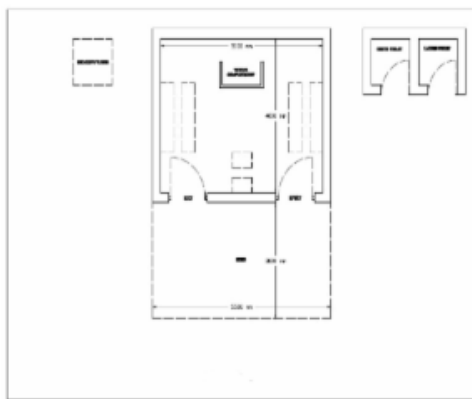

নির্বাচক নিবন্ধন আধিকারিকের স্বাক্ষর

Nazri Naksha

Google Map View

Polling Station Building Front View

Polling Station Front View

Cad View

Key MAP View

1 নাম : সন্তোষী দেবী স্বামীর নাম : সুশীল কুমার প্রসাদ বাড়ির নং : n0220 বয়স : 39 লিঙ্গ : মহিলা	ANG1645522	ফটো উপলব্ধ	2 নাম : ডিম্পল দেবী স্বামীর নাম : প্রদীপ কুমার রাম বাড়ির নং : n0223 বয়স : 45 লিঙ্গ : মহিলা	ANG1653096	ফটো উপলব্ধ	3 নাম : আমল কুমার পিতার নাম : ব্যারিষ্টার সিং বাড়ির নং : 201 বয়স : 39 লিঙ্গ : পুরুষ	ANG1282060	ফটো উপলব্ধ
4 নাম : স্নেহ লতা কুমারী স্বামীর নাম : আমল কুমার বাড়ির নং : 201 বয়স : 44 লিঙ্গ : মহিলা	ANG1282011	ফটো উপলব্ধ	5 নাম : রিংকু রজক স্বামীর নাম : সঞ্জয় রজক বাড়ির নং : n0078 বয়স : 44 লিঙ্গ : মহিলা	MKF2302081	ফটো উপলব্ধ	6 নাম : সনজয় রজক মায়ের নাম : মুলদেবী রজক বাড়ির নং : n0078 বয়স : 46 লিঙ্গ : পুরুষ	MKF1154467	ফটো উপলব্ধ
7 নাম : গজেন্দ্র রজক পিতার নাম : রাজেশ্বর প্রসাদ রজক বাড়ির নং : n0078 বয়স : 38 লিঙ্গ : পুরুষ	MKF2903136	ফটো উপলব্ধ	8 নাম : যোগীন্দ্র রজক পিতার নাম : রাজেশ্বর প্রসাদ রজক বাড়ির নং : n0078 বয়স : 40 লিঙ্গ : পুরুষ	MKF2525335	ফটো উপলব্ধ	9 নাম : কুসুম রজক স্বামীর নাম : বীরেন্দ্রপ্রসাদ রজক বাড়ির নং : n0078 বয়স : 51 লিঙ্গ : মহিলা	MKF2302073	ফটো উপলব্ধ
10 নাম : কেহকসা সননম স্বামীর নাম : মহঃ আমিরুল হাসান বাড়ির নং : n0228 বয়স : 47 লিঙ্গ : মহিলা	MKF2536407	ফটো উপলব্ধ	11 নাম : রেনু কুমারী স্বামীর নাম : উদিত নারায়ণ বাড়ির নং : n0227 বয়স : 59 লিঙ্গ : মহিলা	ANG1116409	ফটো উপলব্ধ	12 নাম : রাজু রজক পিতার নাম : রাজেশ্বর প্রসাদ রজক বাড়ির নং : n0078 বয়স : 49 লিঙ্গ : পুরুষ	MKF1050228	ফটো উপলব্ধ
13 নাম : বিলিক চ্যাটার্জী (রায়) স্বামীর নাম : চিরঞ্জীত রায় বাড়ির নং : n0216 বয়স : 39 লিঙ্গ : মহিলা	ANG0987545	ফটো উপলব্ধ	14 নাম : বীরেন্দ্র প্রসাদ রজক পিতার নাম : রাজেশ্বর রজক বাড়ির নং : n0078 বয়স : 59 লিঙ্গ : পুরুষ	MKF2687200	ফটো উপলব্ধ	15 নাম : শরনজিৎ কাউর পিতার নাম : লখবীর সিং বাড়ির নং : n0171 বয়স : 39 লিঙ্গ : মহিলা	ANG1005727	ফটো উপলব্ধ
16 নাম : সতবন্ত কাউর স্বামীর নাম : লখবীর সিং বাড়ির নং : n0187 বয়স : 69 লিঙ্গ : মহিলা	MKF0174987	ফটো উপলব্ধ	17 নাম : পুনম রজক পিতার নাম : বীরেন্দ্র রজক বাড়ির নং : n0078 বয়স : 28 লিঙ্গ : মহিলা	ANG1718451	ফটো উপলব্ধ	18 নাম : রাজ রজক পিতার নাম : সঞ্জয় রজক বাড়ির নং : এন0078 বয়স : 22 লিঙ্গ : পুরুষ	ANG2392983	ফটো উপলব্ধ
19 নাম : ববিতা সিংহানিয়া স্বামীর নাম : বিনয় সিংহানিয়া বাড়ির নং : পুরনআইট বয়স : 50 লিঙ্গ : মহিলা	MKF1050624	ফটো উপলব্ধ	20 নাম : মুকেশ কুমার আগরওয়াল পিতার নাম : সাগরমল আগরওয়াল বাড়ির নং : শ্রী রাম টাওয়ার বয়স : 44 লিঙ্গ : পুরুষ	ANG0691691	ফটো উপলব্ধ	21 নাম : নীলম আগরওয়াল স্বামীর নাম : সুনীল আগরওয়াল বাড়ির নং : n0019 বয়স : 42 লিঙ্গ : মহিলা	ANG1150960	ফটো উপলব্ধ
22 নাম : নিরঞ্জন আগরওয়াল পিতার নাম : কমল আগরওয়াল বাড়ির নং : n0083 বয়স : 32 লিঙ্গ : পুরুষ	ANG1150846	ফটো উপলব্ধ	23 নাম : অভিলাষা আড্যা পিতার নাম : উদিত নারায়ণ বাড়ির নং : n0236 বয়স : 32 লিঙ্গ : মহিলা	ANG1243534	ফটো উপলব্ধ	24 নাম : সুমিত কুমার পিতার নাম : অবদেশ কুমার বাড়ির নং : n0248 বয়স : 29 লিঙ্গ : পুরুষ	ANG1930353	ফটো উপলব্ধ
25 নাম : বিকাশ কুমার গুপ্তা পিতার নাম : রমেশ কুমার গুপ্তা বাড়ির নং : নং 706 বয়স : 27 লিঙ্গ : পুরুষ	ANG2223709	ফটো উপলব্ধ	26 নাম : নিধী কুমারী পিতার নাম : মনোজ প্রসাদ বাড়ির নং : নং 711 বয়স : 25 লিঙ্গ : মহিলা	ANG2197044	ফটো উপলব্ধ	27 নাম : রাজশ্রী কুমারী প্রসাদ স্বামীর নাম : সতীশ কুমার প্রসাদ বাড়ির নং : ডবলয় নং 81 বয়স : 37 লিঙ্গ : মহিলা	ANG2323012	ফটো উপলব্ধ
28 নাম : দেবরতী কোনার পিতার নাম : পিজুস কান্তি কোনার বাড়ির নং : 1স্ত ফ্লোর বয়স : 34 লিঙ্গ : মহিলা	ANG2347771	ফটো উপলব্ধ	29 নাম : তথিমা ধর পিতার নাম : প্রবীর ধর বাড়ির নং : এন0140 বয়স : 45 লিঙ্গ : মহিলা	MKF1131945	ফটো উপলব্ধ	30 নাম : পিজুস কান্তি কোনার অন্যান্য : পারমিতা কোনার বাড়ির নং : এন0140 বয়স : 66 লিঙ্গ : পুরুষ	ANG2323525	ফটো উপলব্ধ