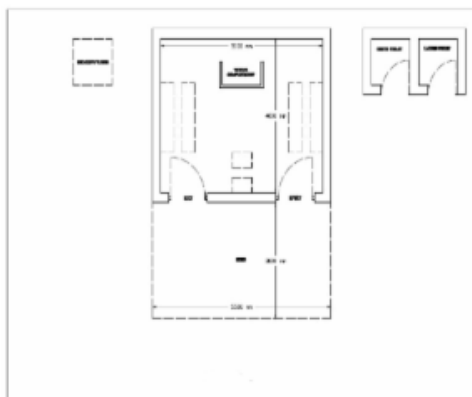

নির্বাচক নিবন্ধন আধিকারিকের স্বাক্ষর

Nazri Naksha

Google Map View

Polling Station Building Front View

Polling Station Front View

Cad View

Key MAP View

বিধানসভা নির্বাচনকেন্দ্রের নং, নাম : 280-আসানসোল দক্ষিণ
ভাগ নং, নাম : 1-পুরানহাট, পাল পাড়া