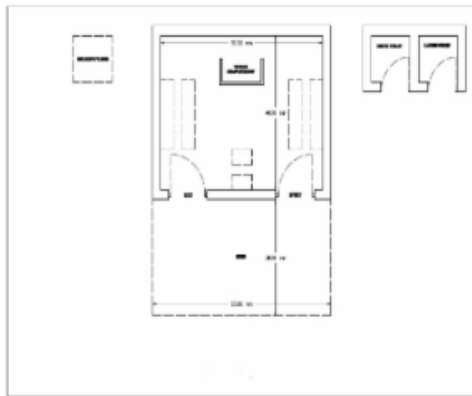

নির্বাচক নিবন্ধন আধিকারিকের স্বাক্ষর

Nazri Naksha

Google Map View

Polling Station Building Front View

Polling Station Front View

Cad View

Key MAP View

| | | | | | |
|--|--------------------------|--|--------------------------|--|--------------------------|
| 1 নাম : রঞ্জিত কৌর স্বামীর নাম: চরনজিৎ সিং বাড়ির নং : FLAT NO-113 বয়স : 65 লিঙ্গ : মহিলা | MKF0200147 ফটো উপলব্ধ | 2 নাম : সীমা দেবী স্বামীর নাম: সুভাষ কুমার প্রসাদ বাড়ির নং : n0261 বয়স : 35 লিঙ্গ : মহিলা | ANG1151638 ফটো উপলব্ধ | 3 নাম : বন্দনা ঘোষাল স্বামীর নাম: আলোক ঘোষাল বাড়ির নং : n0157 বয়স : 49 লিঙ্গ : মহিলা | MKF1974468 ফটো উপলব্ধ |
| 4 নাম : বীনা দেবী প্রসাদ স্বামীর নাম: সঞ্জয় কুমার চৌরাসিয়া বাড়ির নং : n0395 বয়স : 48 লিঙ্গ : মহিলা | ANG1292572 ফটো উপলব্ধ | 5 নাম : জয়ন্ত মজুমদার পিতার নাম: দুর্গাদাস মজুমদার বাড়ির নং : n0069 বয়স : 52 লিঙ্গ : পুরুষ | MKF1075225 ফটো উপলব্ধ | 6 নাম : প্রশান্ত মজুমদার পিতার নাম: দুর্গাদাস মজুমদার বাড়ির নং : n0069 বয়স : 48 লিঙ্গ : পুরুষ | MKF1155050 ফটো উপলব্ধ |
| 7 নাম : জগন্নাথ মজুমদার পিতার নাম: শ্যামাপদ মজুমদার বাড়ির নং : n0069 বয়স : 45 লিঙ্গ : পুরুষ | MKF1155555 ফটো উপলব্ধ | 8 নাম : সুদীপ্তা দে সরকার স্বামীর নাম: শুভেন্দু দে সরকার বাড়ির নং : অক্ষয় শাহ ব্লক বয়স : 44 লিঙ্গ : মহিলা | ANG2283646 ফটো উপলব্ধ | 9 নাম : অনুপ কুমার ঘোষাল পিতার নাম: স্বর্গীয় অসিত কুমার ঘোষাল বাড়ির নং : সদানন্দ নিলয় পুরানহট বয়স : 57 লিঙ্গ : পুরুষ | MKF1081579 ফটো উপলব্ধ |
| 10 নাম : মৌসুমী মজুমদার স্বামীর নাম: অভিজিৎ মজুমদার বাড়ির নং : n0383 বয়স : 35 লিঙ্গ : মহিলা | ANG1945070 ফটো উপলব্ধ | 11 নাম : অনিবার্ন মজুমদার পিতার নাম: অভিজিৎ মজুমদার বাড়ির নং : n0388 বয়স : 28 লিঙ্গ : পুরুষ | ANG1945096 ফটো উপলব্ধ | 12 নাম : লালমনি দেবী স্বামীর নাম: মদনকুমার বর্মা বাড়ির নং : n0172 বয়স : 56 লিঙ্গ : মহিলা | MKF0370478 ফটো উপলব্ধ |
| 13 নাম : জ্যোতি বার্মা পিতার নাম: মদন কুমার বার্মা বাড়ির নং : n0172 বয়স : 32 লিঙ্গ : মহিলা | ANG1151620 ফটো উপলব্ধ | 14 নাম : শ্রীকান্ত মজুমদার পিতার নাম: দুর্গাদাস মজুমদার বাড়ির নং : n0069 বয়স : 44 লিঙ্গ : পুরুষ | ANG0833756 ফটো উপলব্ধ | 15 নাম : কাঞ্চন কুমারী মায়ের নাম: লালমনি দেবী বাড়ির নং : n0172 বয়স : 29 লিঙ্গ : মহিলা | ANG1719020 ফটো উপলব্ধ |
| 16 নাম : পিংকি কুমারী মায়ের নাম: লালমনি দেবি বর্মা বাড়ির নং : n0172 বয়স : 38 লিঙ্গ : মহিলা | ANG1930700 ফটো উপলব্ধ | 17 নাম : অরুণ কুমার ঘোষাল পিতার নাম: অসিতকুমার ঘোষাল বাড়ির নং : সদানন্দ নিলয় বয়স : 59 লিঙ্গ : পুরুষ | MKF1075118 ফটো উপলব্ধ | 18 নাম : আলোক ঘোষাল পিতার নাম: স্বর্গীয় অসিত কুমার ঘোষাল বাড়ির নং : 421/81 বয়স : 61 লিঙ্গ : পুরুষ | MKF1078633 ফটো উপলব্ধ |
| 19 নাম : শৌভিক অধিকারী পিতার নাম: সুদীপ্ত অধিকারী বাড়ির নং : এন0027 বয়স : 23 লিঙ্গ : পুরুষ | ANG2166551 ফটো উপলব্ধ | 20 নাম : কাবেরী দে স্বামীর নাম: সুদীপ্ত দে বাড়ির নং : n0027 বয়স : 45 লিঙ্গ : মহিলা | MKF2307858 ফটো উপলব্ধ | 21 নাম : সুদীপ্ত অধিকারী পিতার নাম: ভবতোষ অধিকারী বাড়ির নং : n0027 বয়স : 59 লিঙ্গ : পুরুষ | MKF2306462 ফটো উপলব্ধ |
| 22 নাম : বীনা অধিকারী স্বামীর নাম: ভবতোষ অধিকারী বাড়ির নং : n0027 বয়স : 83 লিঙ্গ : মহিলা | MKF1077213 ফটো উপলব্ধ | 23 নাম : পবন আগরওয়াল পিতার নাম: বজরং আগরওয়াল বাড়ির নং : n0267 বয়স : 46 লিঙ্গ : পুরুষ | ANG0730721 ফটো উপলব্ধ | 24 নাম : নেহা আগরওয়াল স্বামীর নাম: নওয়াল আগরওয়াল বাড়ির নং : বয়স : 32 লিঙ্গ : মহিলা | ANG2012409 ফটো উপলব্ধ |
| 25 নাম : গুনগুন আগরওয়াল পিতার নাম: বিজয় আগরওয়াল বাড়ির নং : এন0143 বয়স : 21 লিঙ্গ : মহিলা | ANG2393486 ফটো উপলব্ধ | 26 নাম : গোকুল আগরওয়াল পিতার নাম: বজরং আগরওয়াল বাড়ির নং : n0127 বয়স : 42 লিঙ্গ : পুরুষ | ANG1006782 ফটো উপলব্ধ | 27 নাম : অঙ্কিত আগরওয়াল পিতার নাম: মুরারী আগরওয়াল বাড়ির নং : n0127 বয়স : 30 লিঙ্গ : পুরুষ | ANG1443712 ফটো উপলব্ধ |
| 28 নাম : কবিতা আগরওয়াল স্বামীর নাম: মুরারী আগরওয়াল বাড়ির নং : n0127 বয়স : 59 লিঙ্গ : মহিলা | MKF1078831 ফটো উপলব্ধ | 29 নাম : মুরারী আগরওয়াল পিতার নাম: মদনলাল আগরওয়াল বাড়ির নং : n0127 বয়স : 59 লিঙ্গ : পুরুষ | MKF1078823 ফটো উপলব্ধ | 30 নাম : মুন্নিদেবী আগরওয়াল স্বামীর নাম: বজরং আগরওয়াল বাড়ির নং : n0127 বয়স : 61 লিঙ্গ : মহিলা | MKF1082429 ফটো উপলব্ধ |